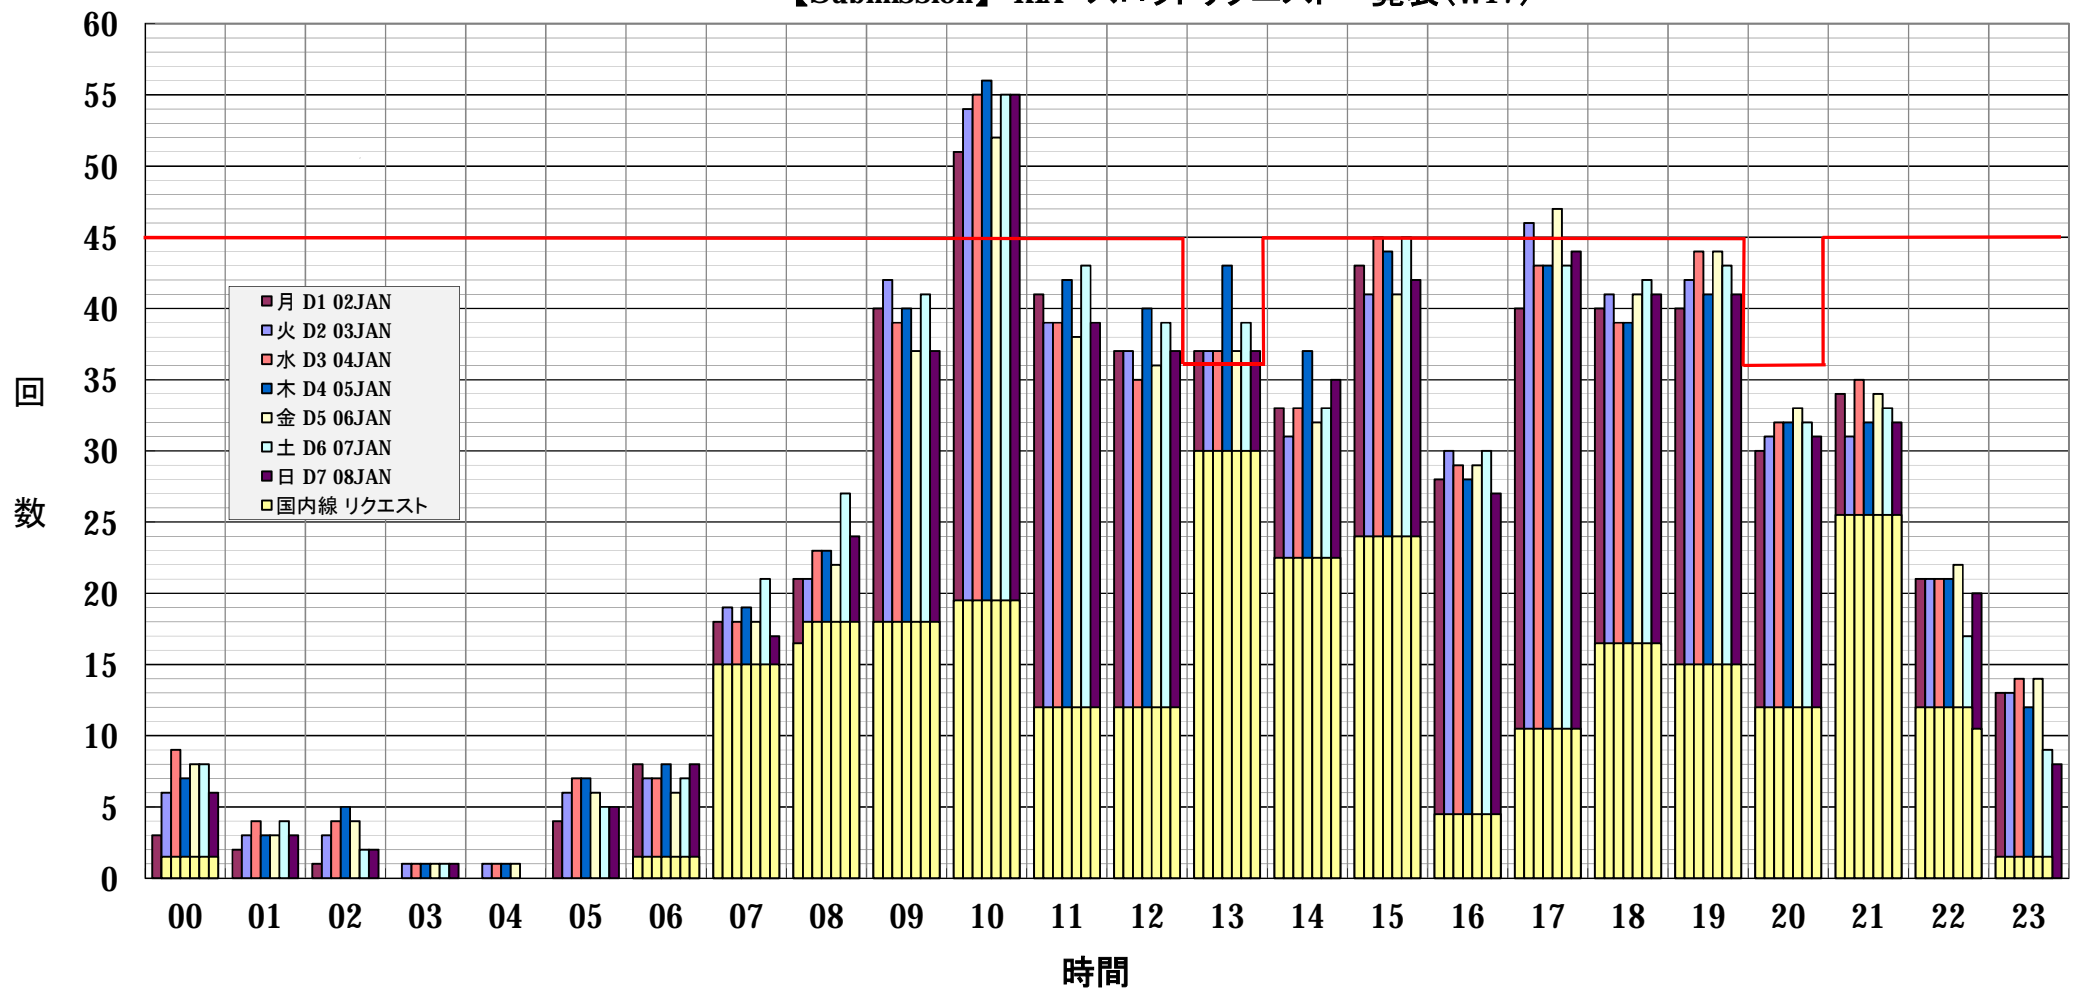

【Submission】 KIX スロットリクエスト一覧表(W17)

— :W17 規制値

【SAL】 KIX スロットリクエスト一覧表(W17)