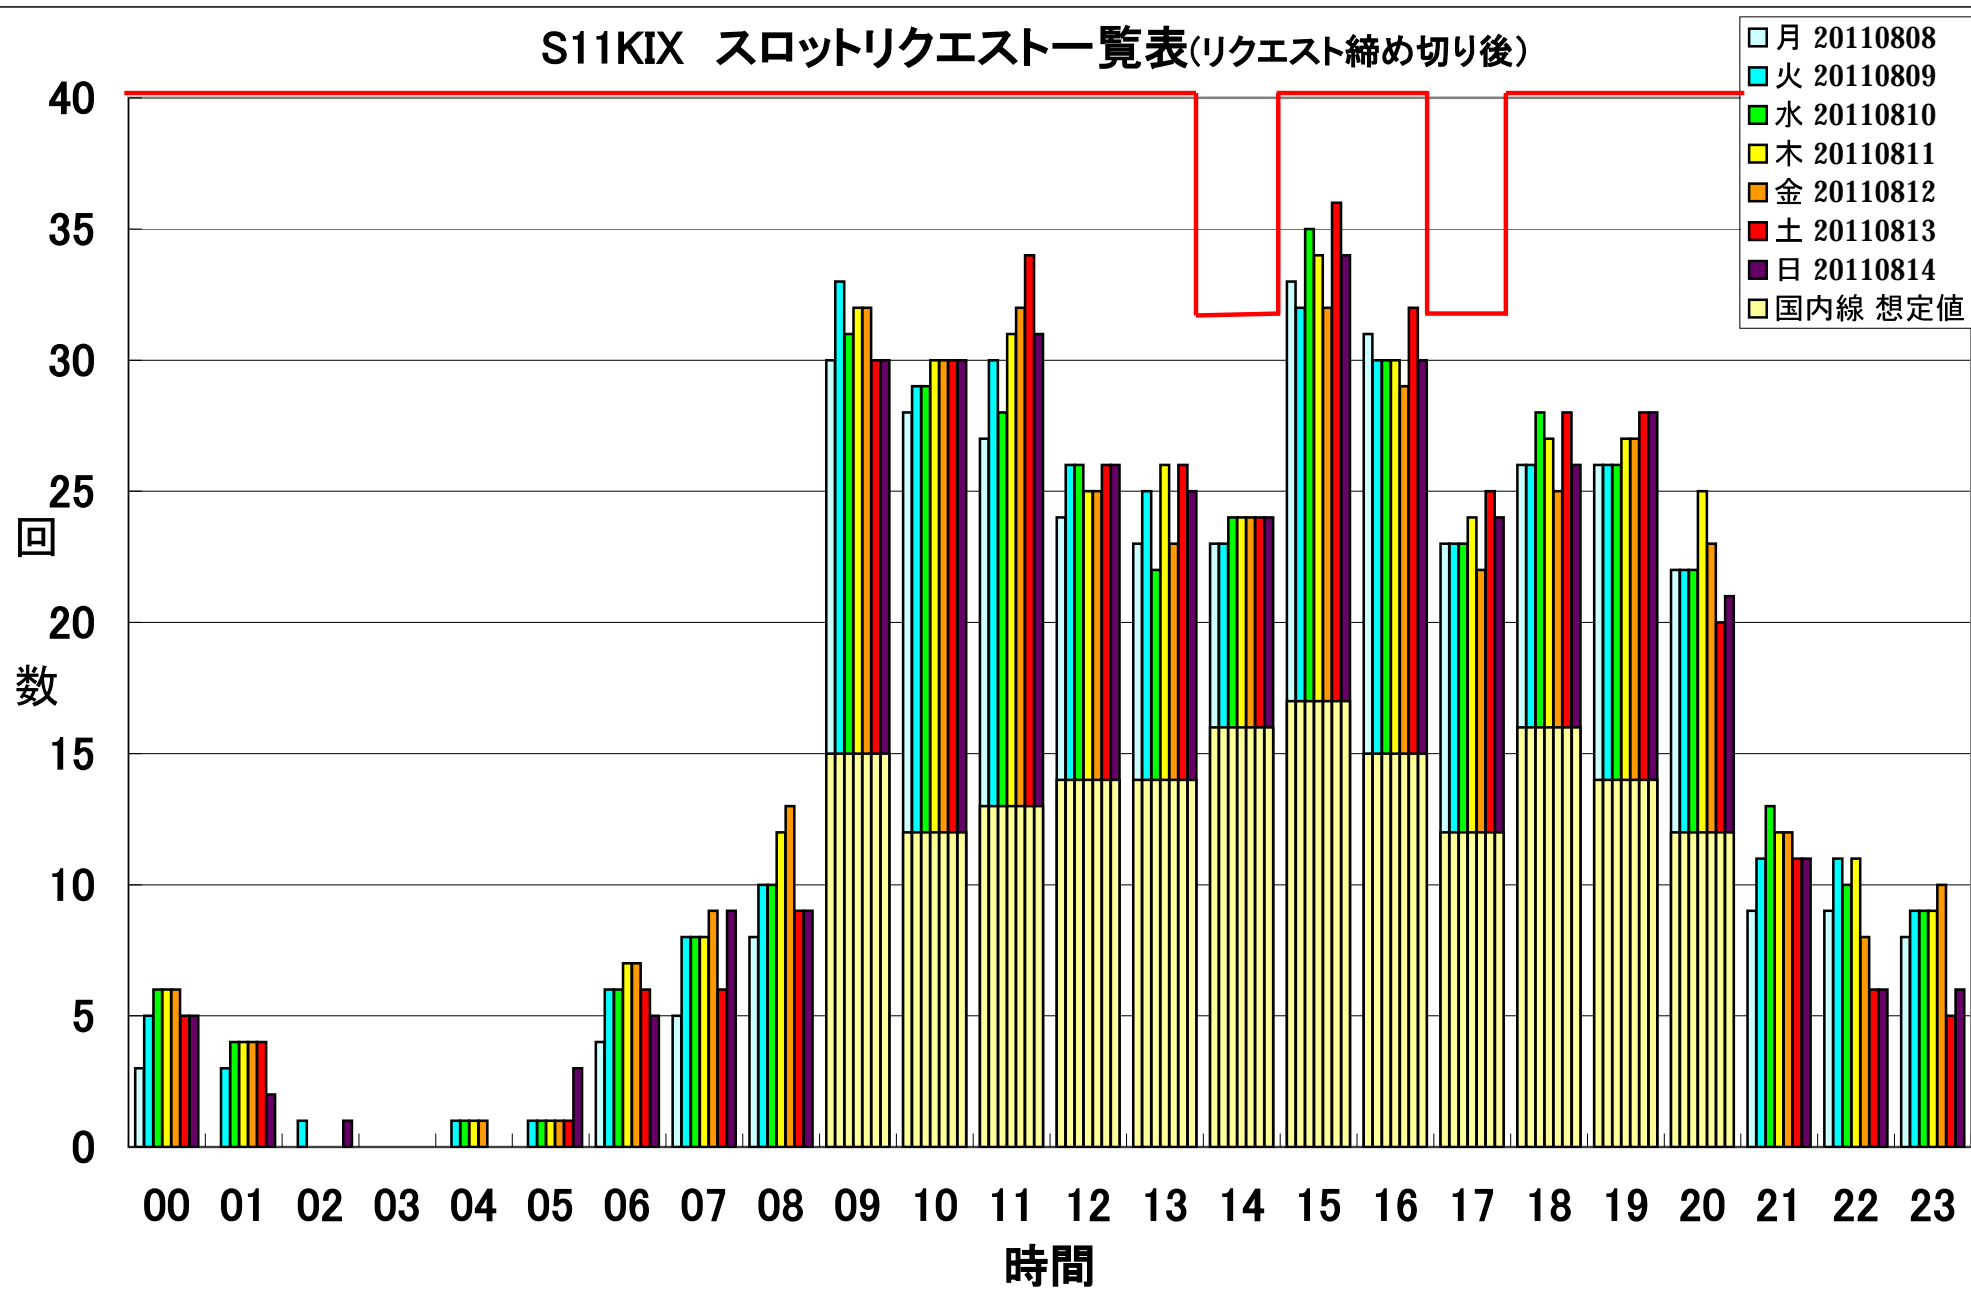

S11KIX スロットリクエスト一覧表(リクエスト締め切り後)

— :S11 規制値