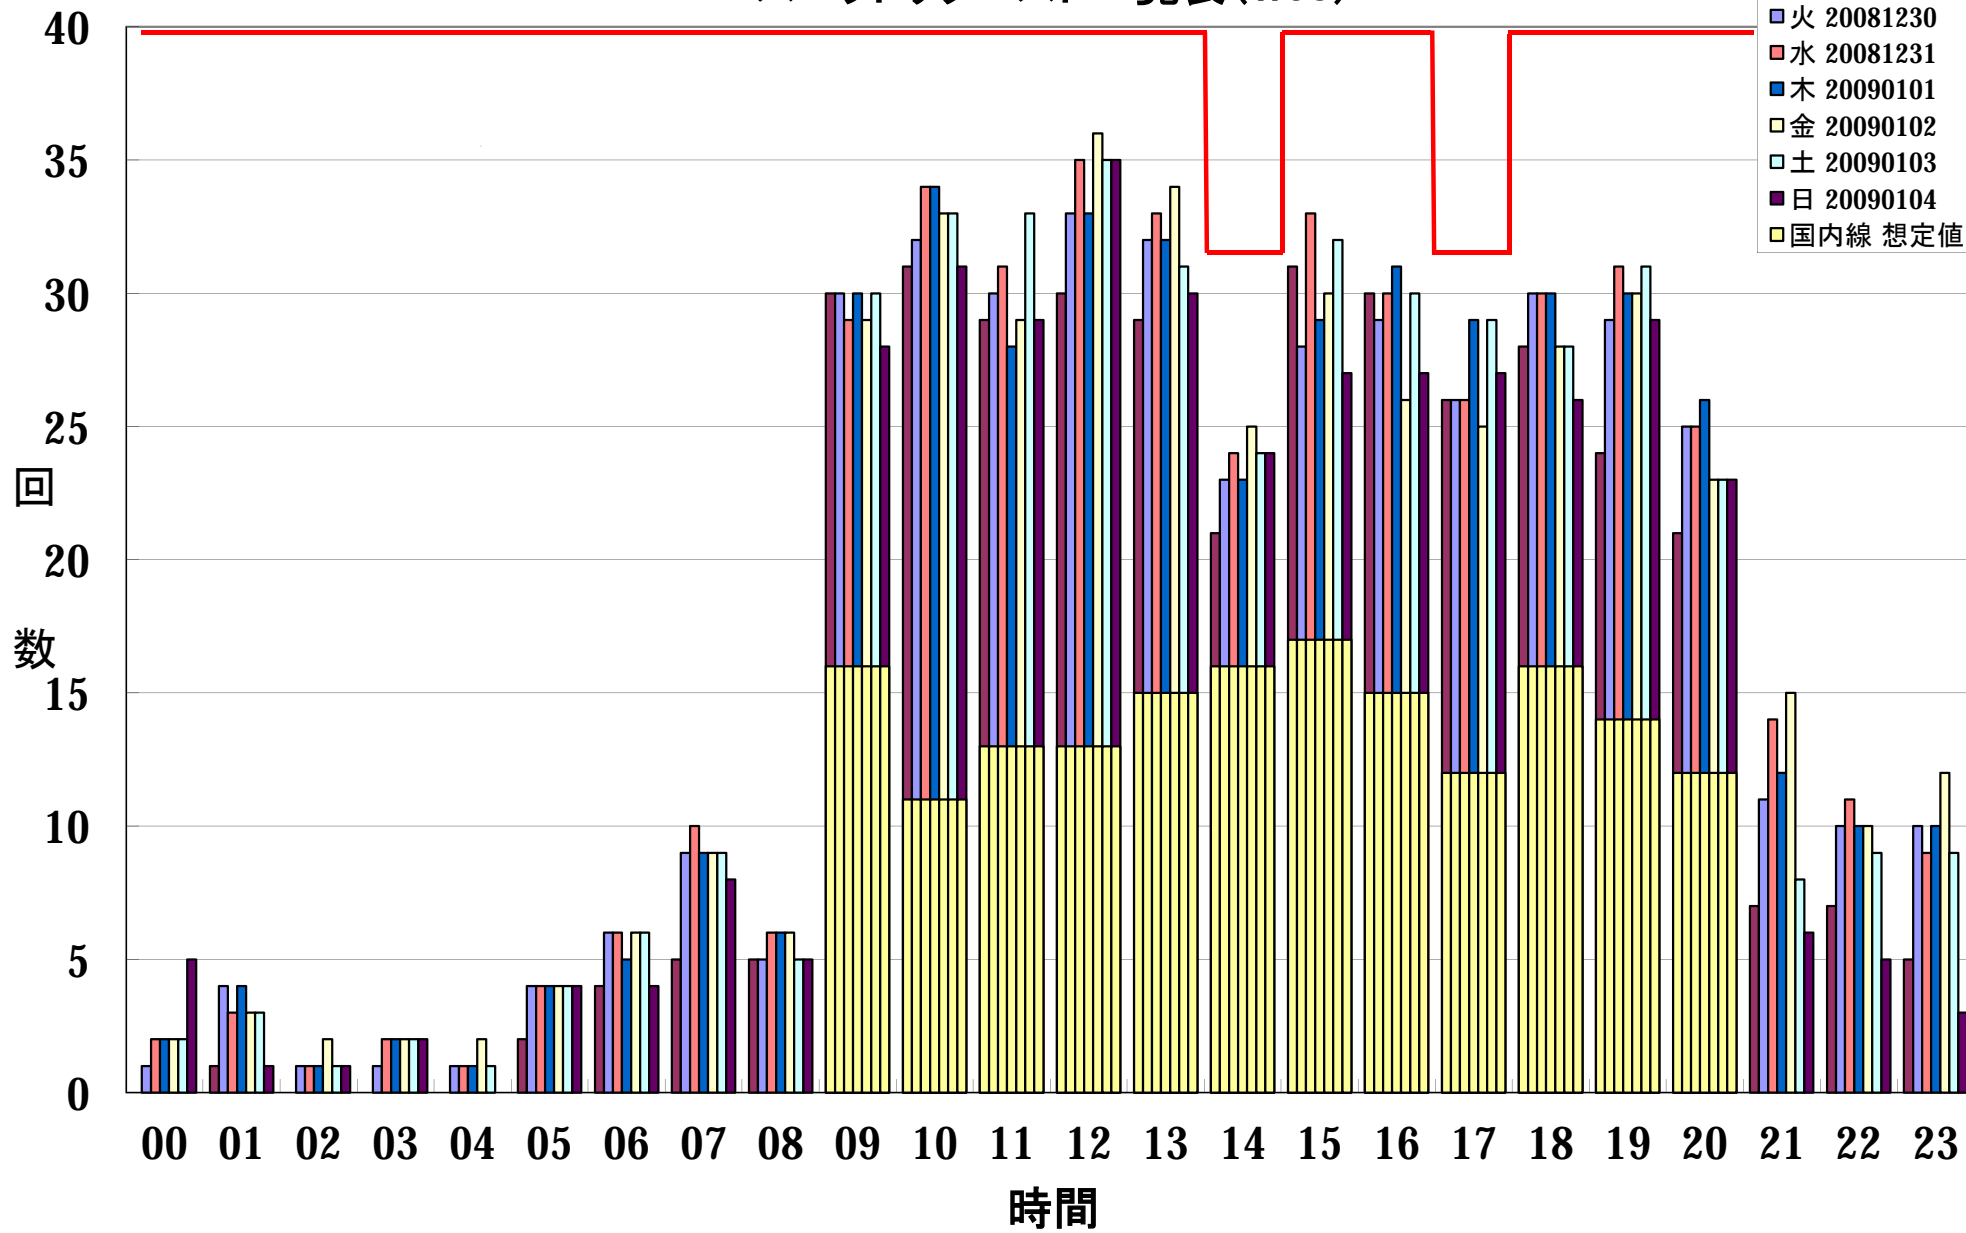

KIX スロットリクエスト一覧表 (W08)

— :S08 規制値