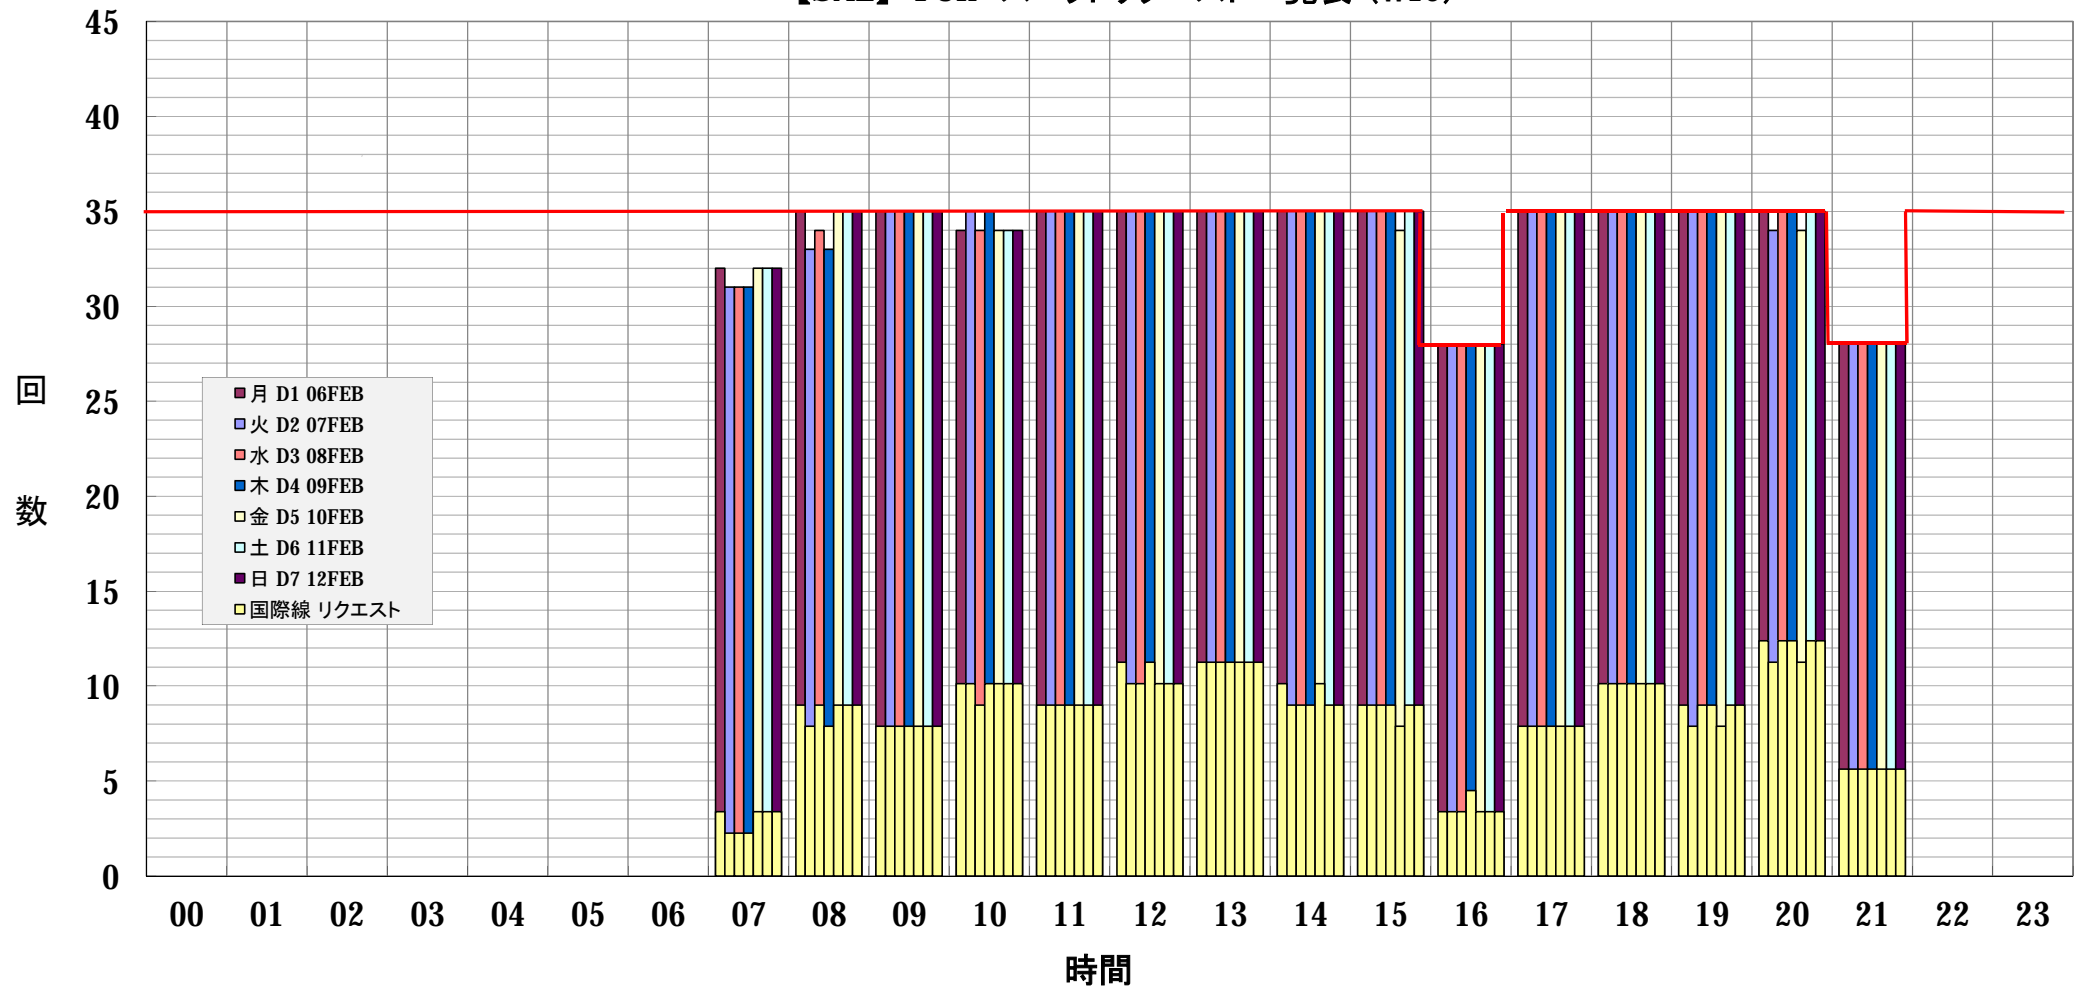

【SAL】 FUK スロットリクエスト一覧表 (W16)

— :W16 規制値