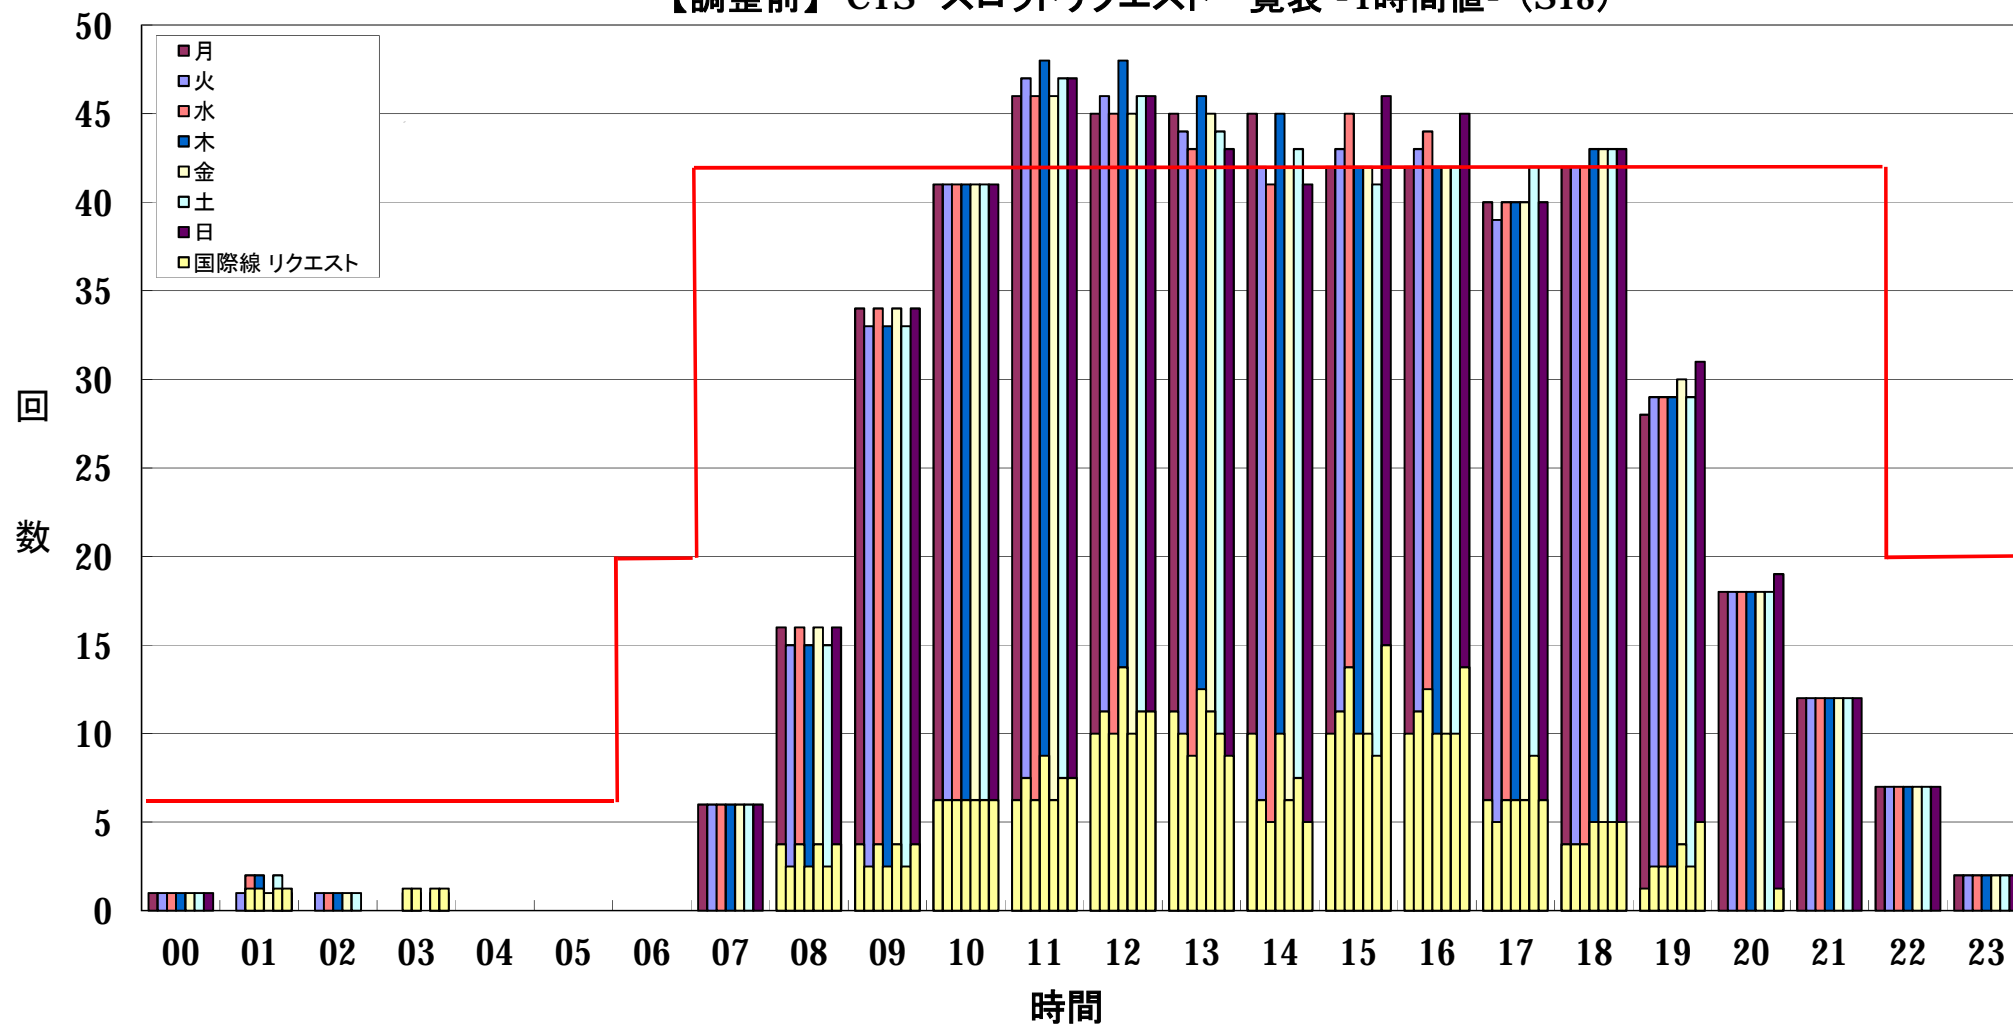

【調整前】 CTS スロットリクエスト一覧表 -1時間値- (S18)

— :S18 規制値

【調整後】 CTS スロットリクエスト一覧表 -1時間値- (S18)

— :S18 規制値