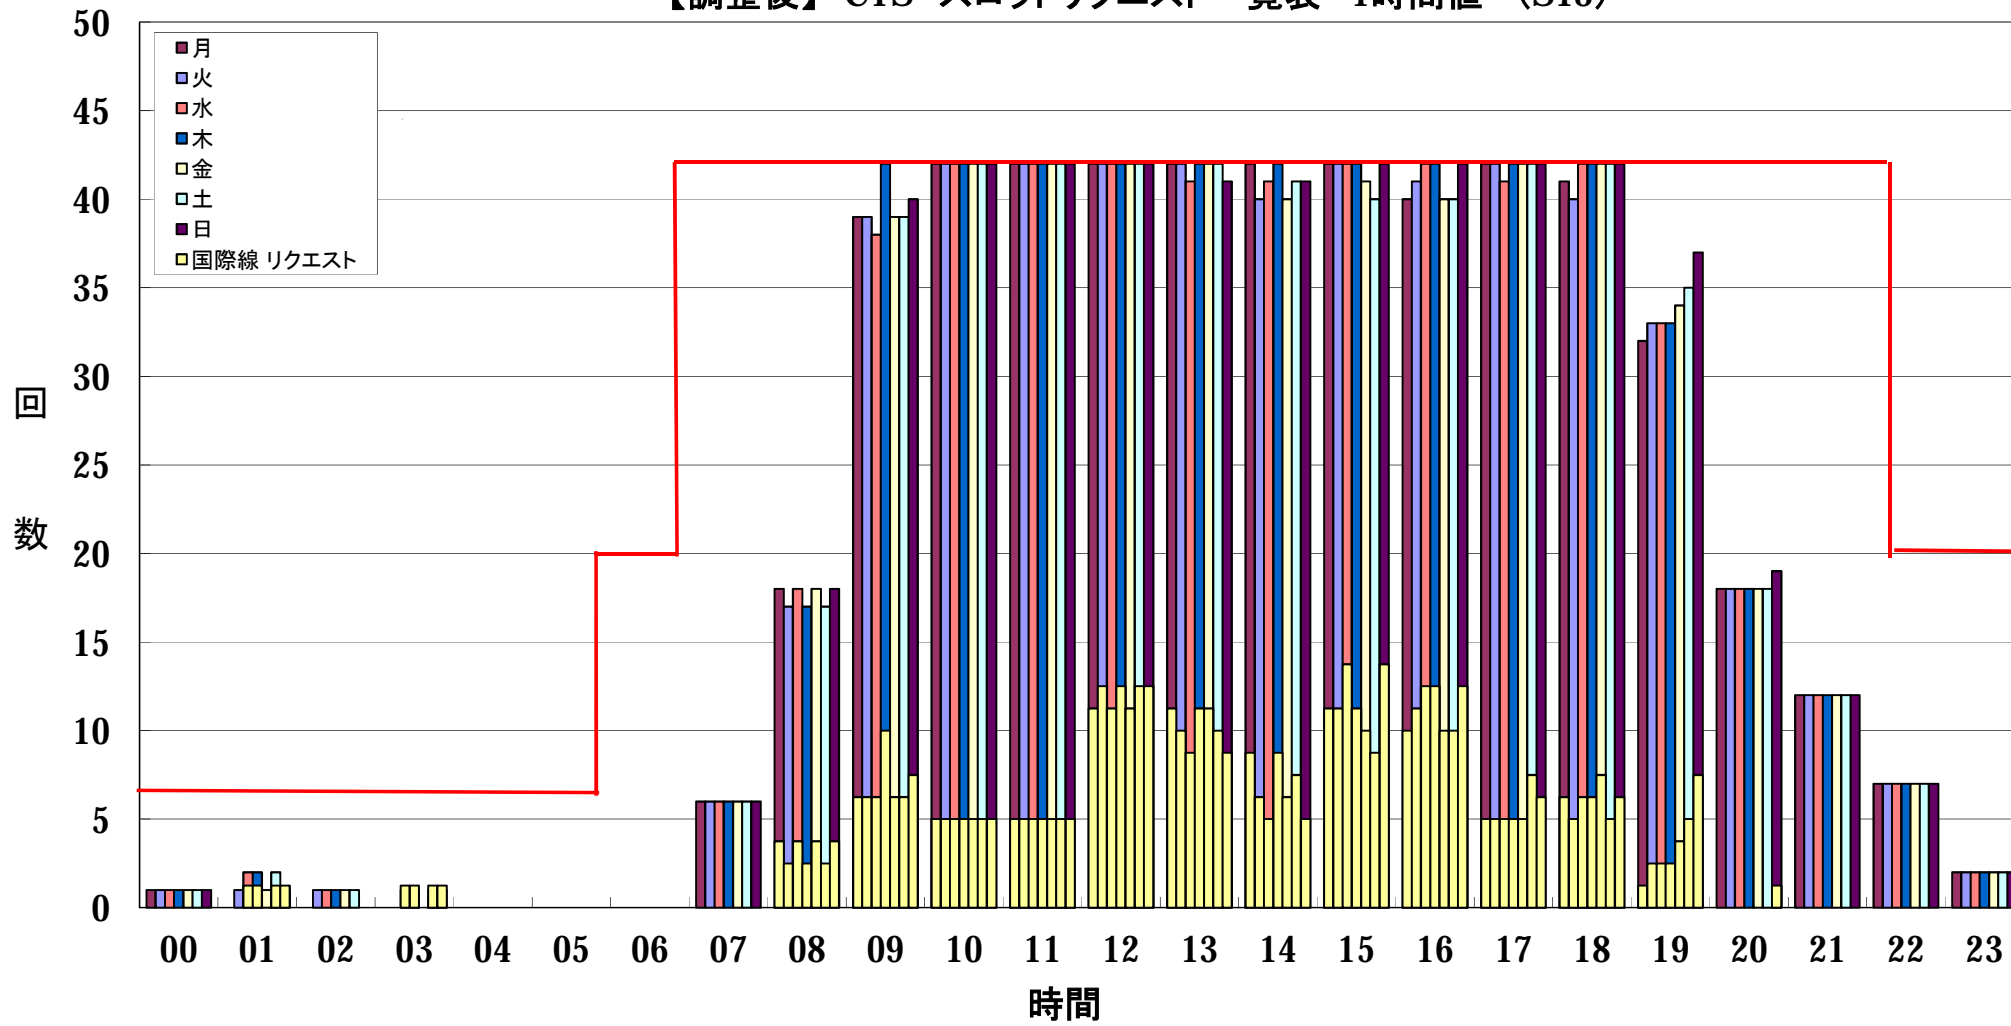

【調整前】 CTS スロットリクエスト一覧表 -1時間値- (S18)

— :S18 規制値

【調整後】 CTS スロットリクエスト一覧表 -1時間値- (S18)

— :S18 規制値