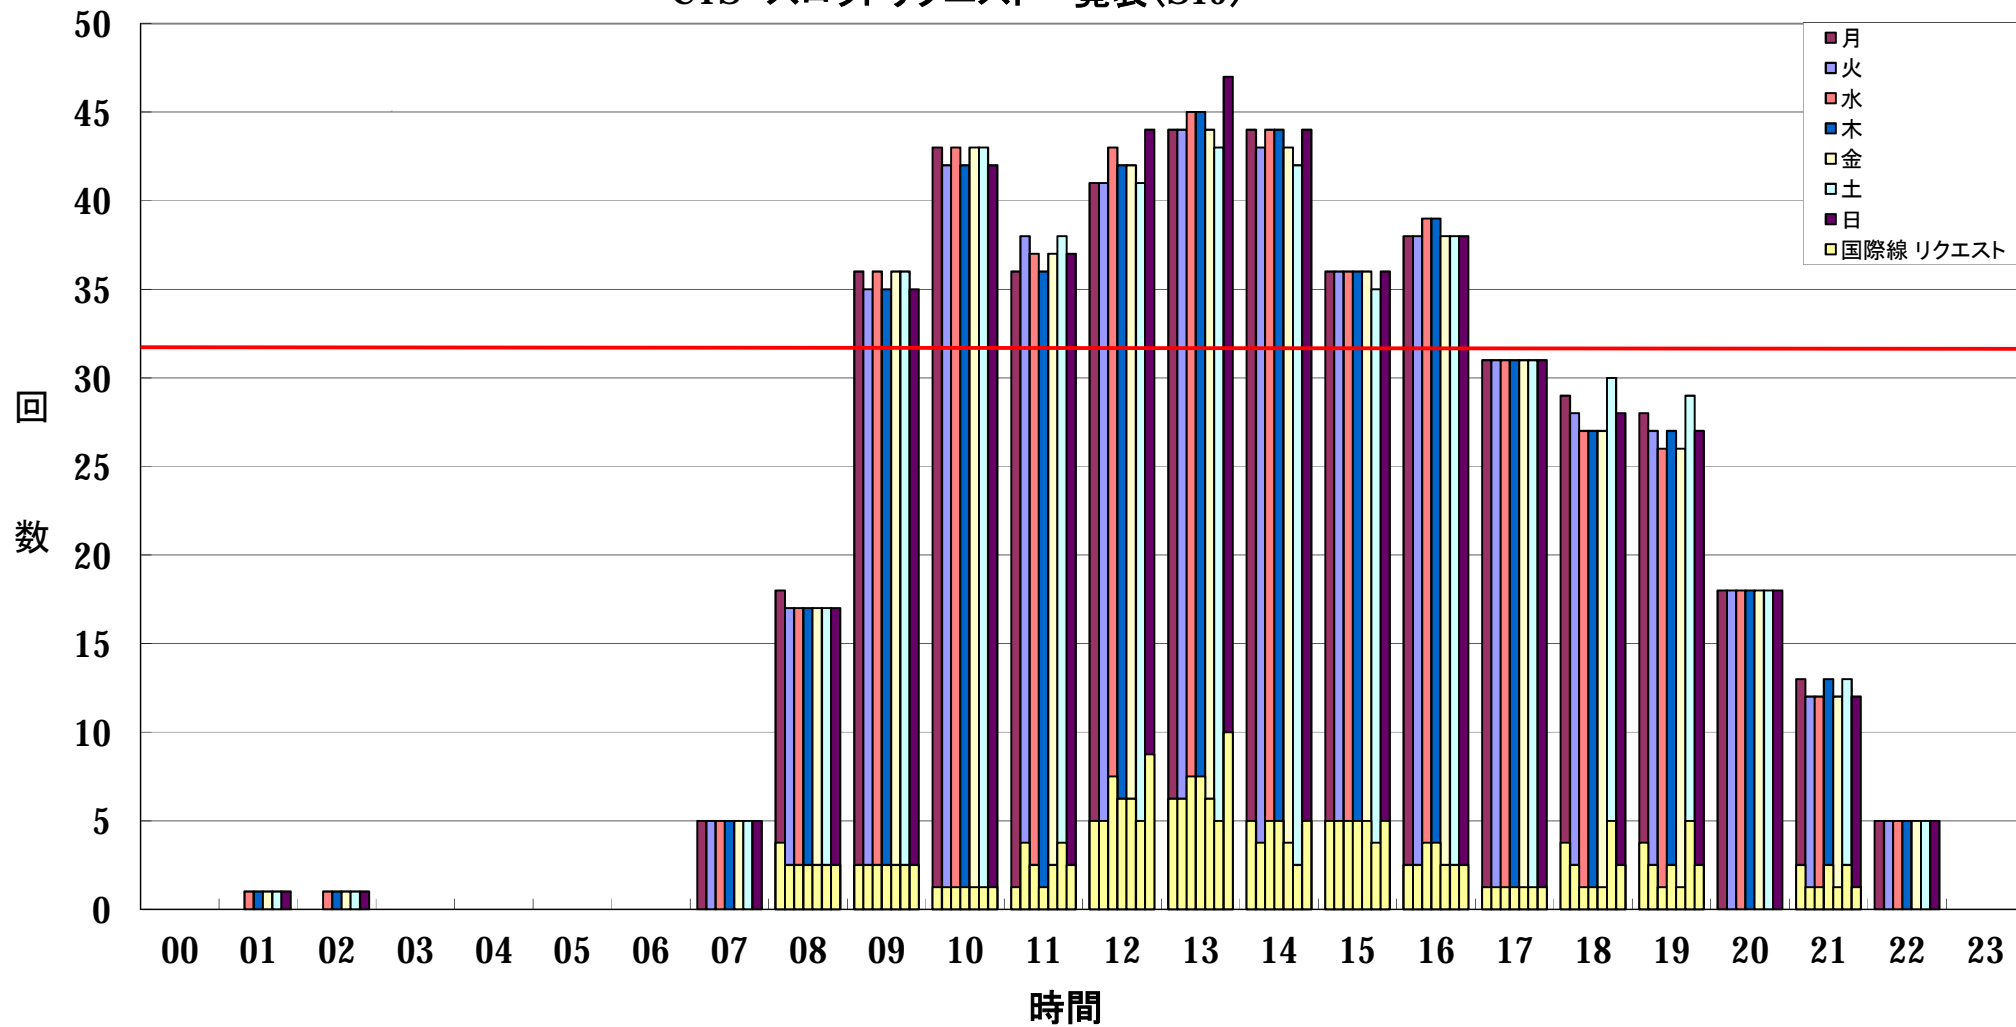

CTS スロットリクエスト一覧表(S15)

— :S15 規制値

CTS スロットリクエスト一覧表(S15)

— :S15 規制値