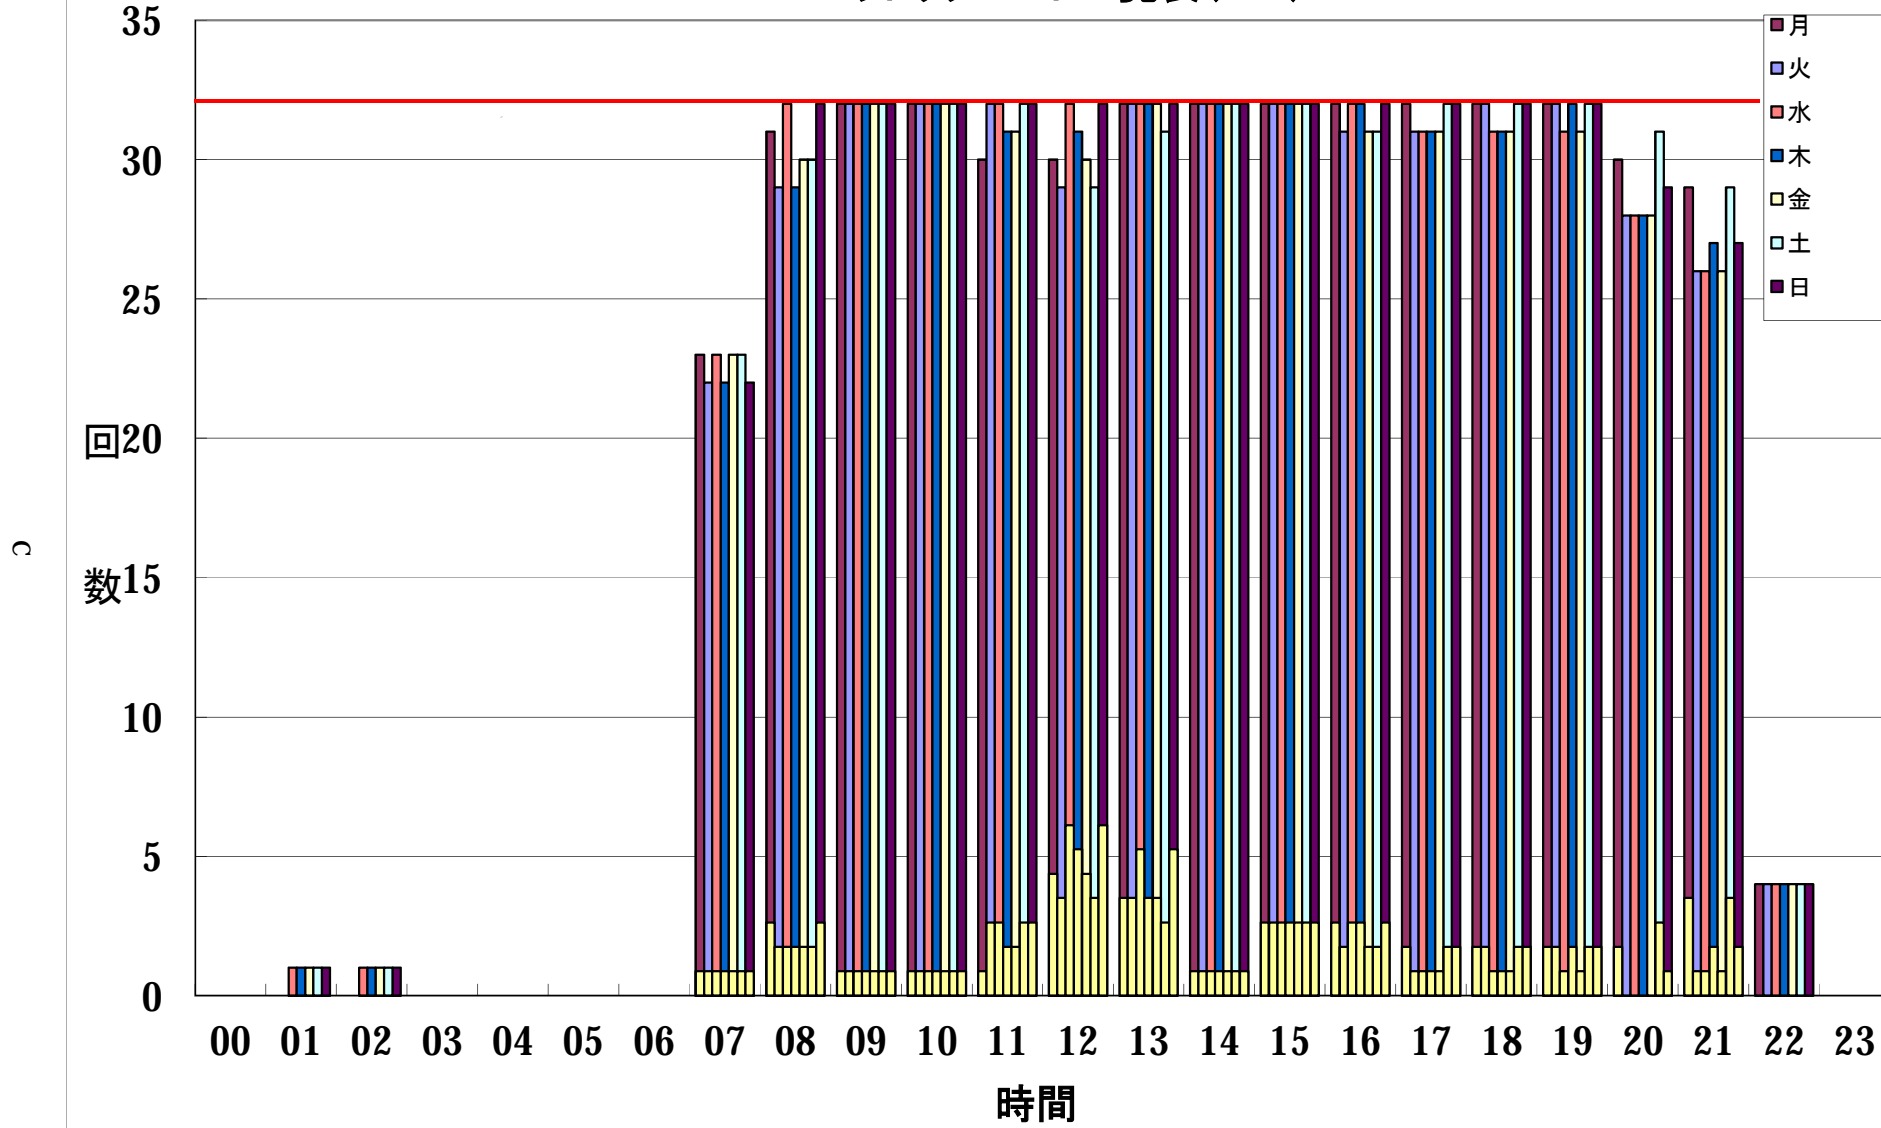

CTS スロットリクエスト一覧表(S15)

— :S15 規制値

CTS スロットリクエスト一覧表(S15)

— :S15 規制値