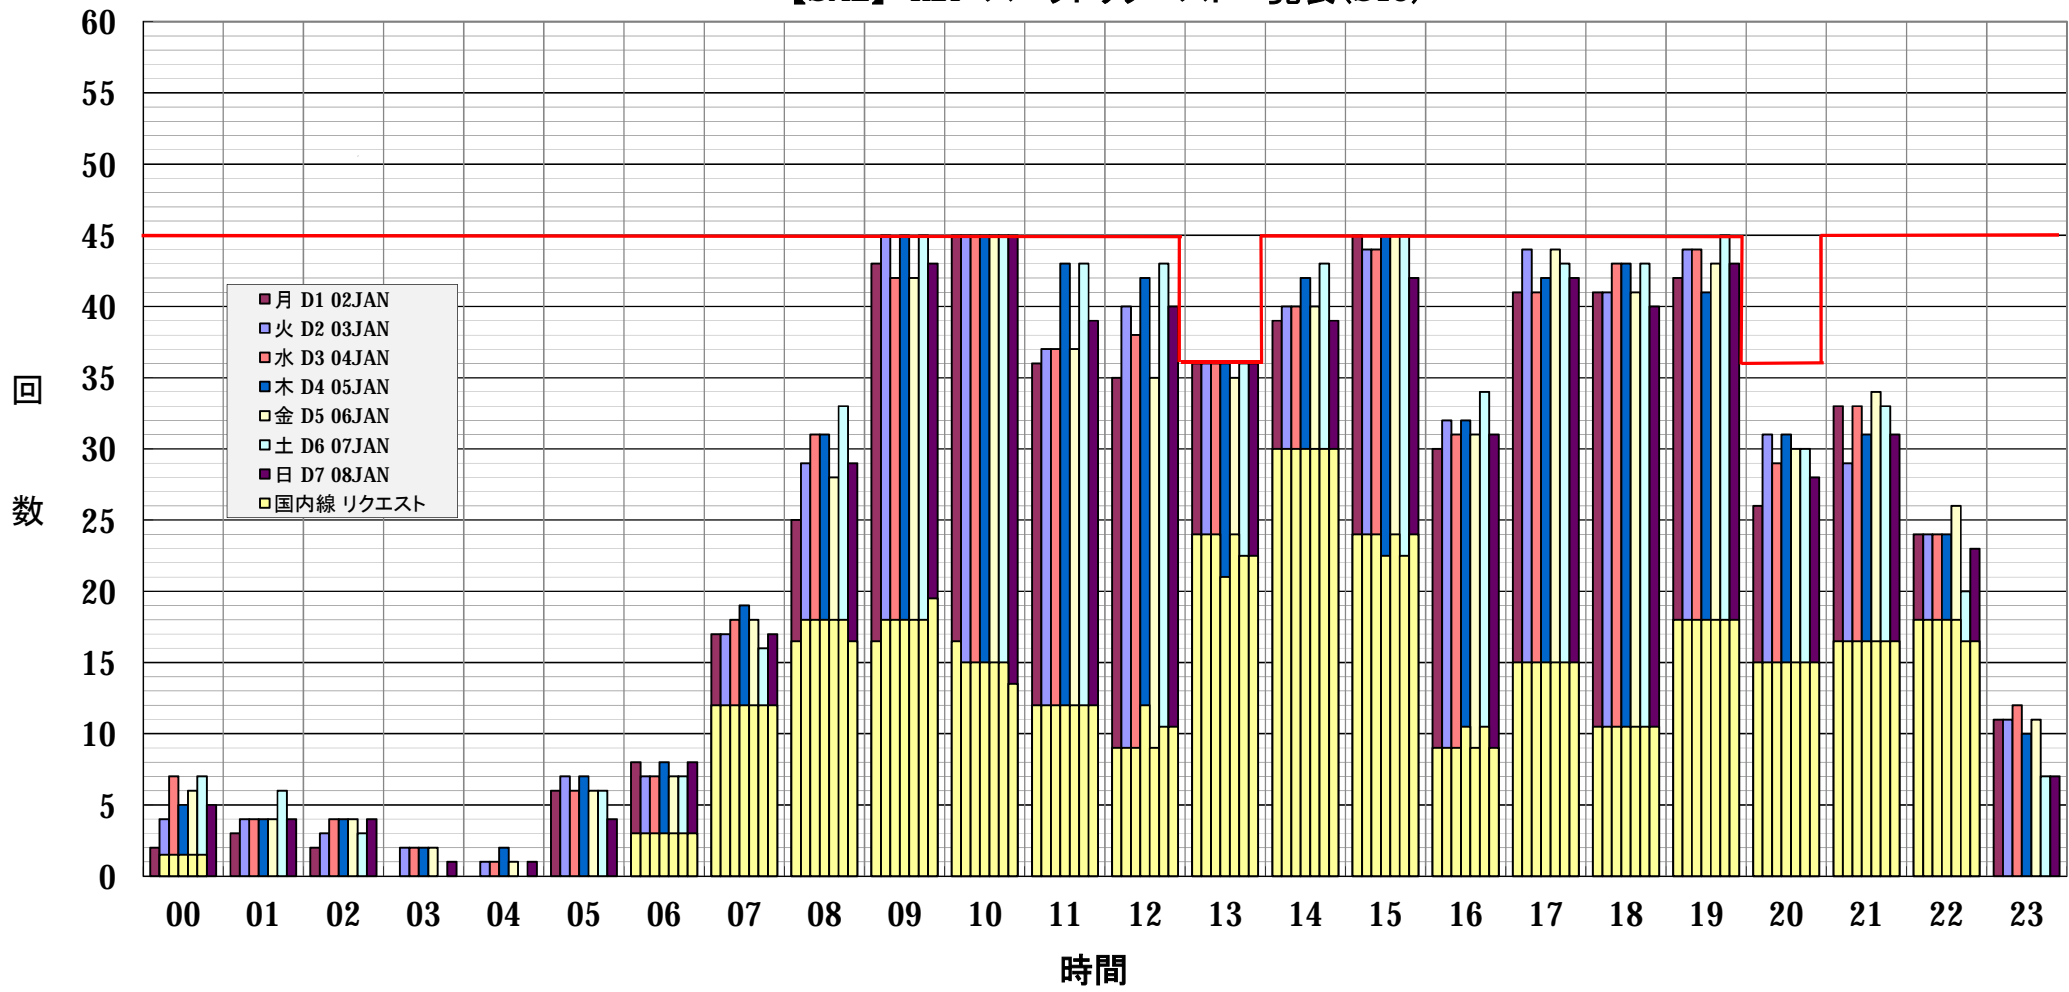

【Submission】 KIX スロットリクエスト一覧表(S18)

— :S18 規制値

【SAL】 KIX スロットリクエスト一覧表(S18)

— :S18 規制値