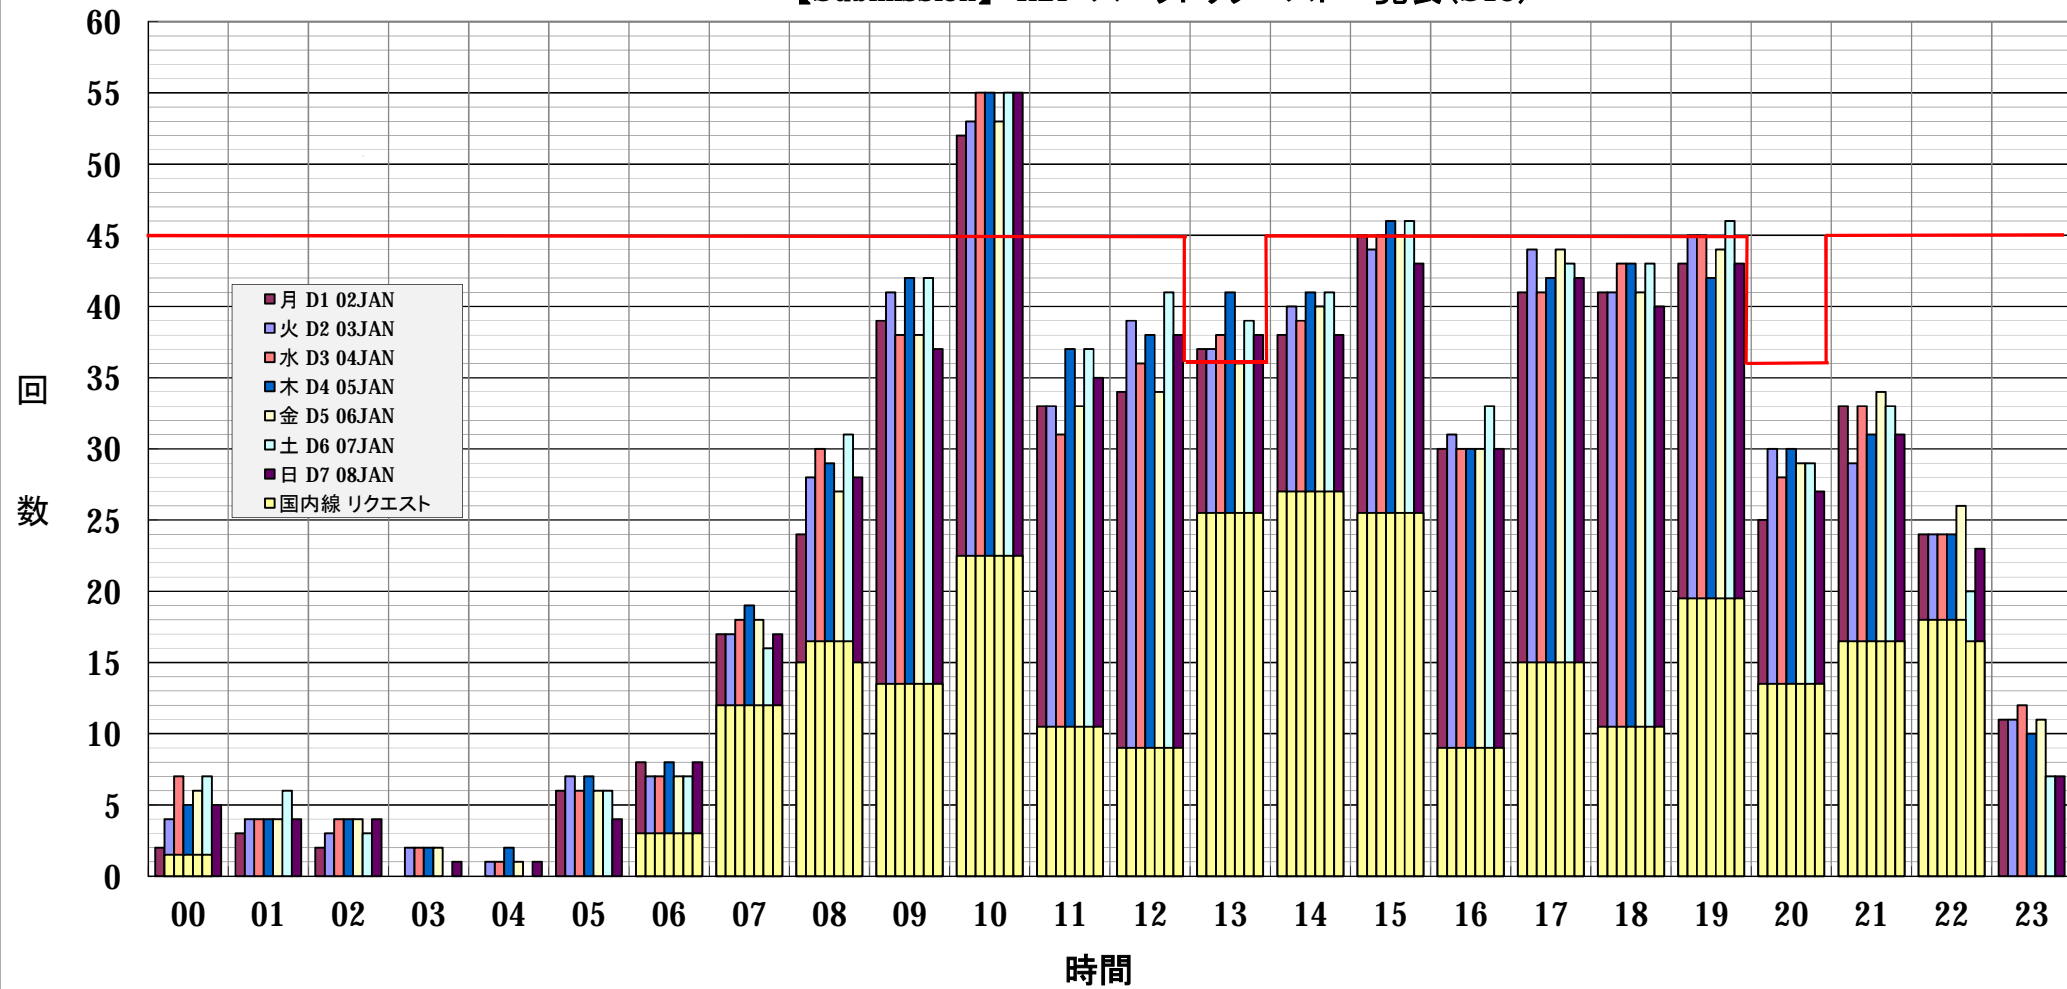

【Submission】 KIX スロットリクエスト一覧表(S18)

— :S18 規制値

【SAL】 KIX スロットリクエスト一覧表(S18)

— :S18 規制値