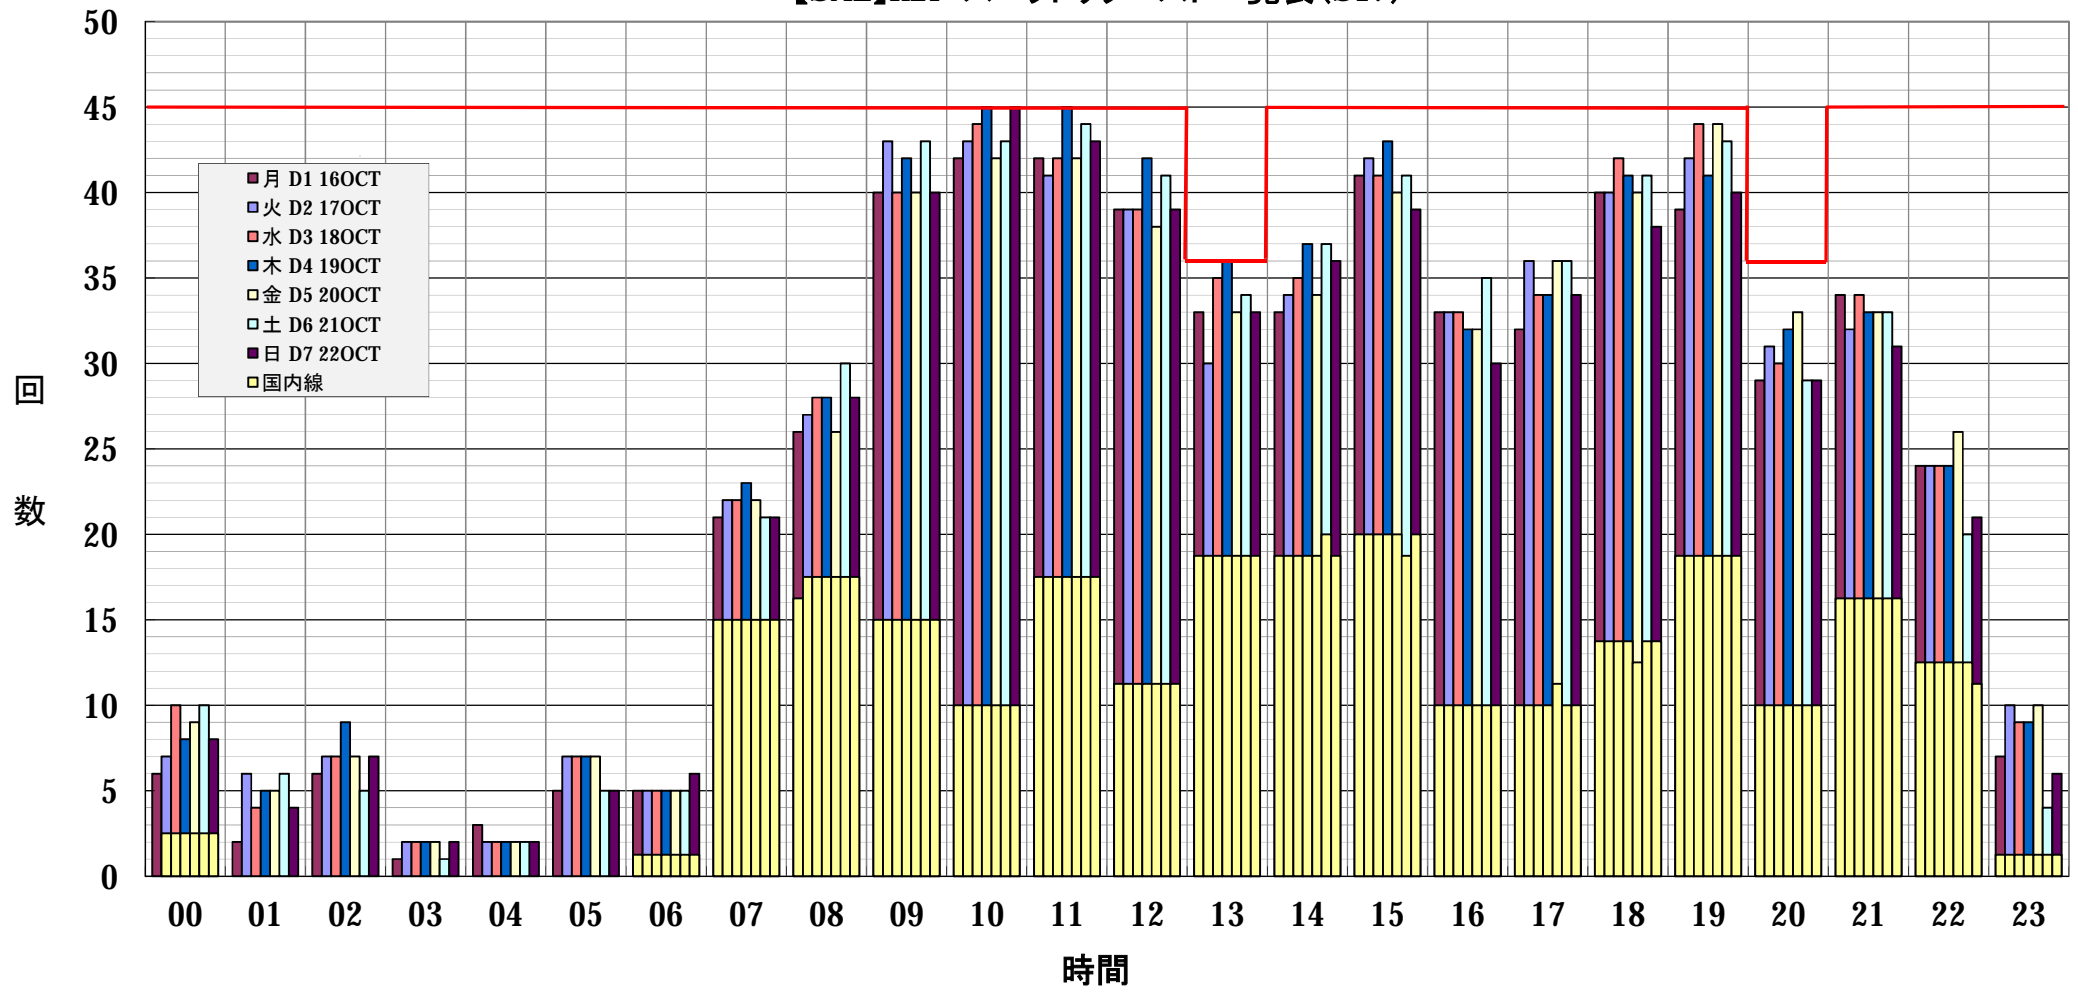

【Submission】KIX スロットリクエスト一覧表(S17)

— :S17 規制値

【SAL】KIX スロットリクエスト一覧表(S17)

— :S17 規制値