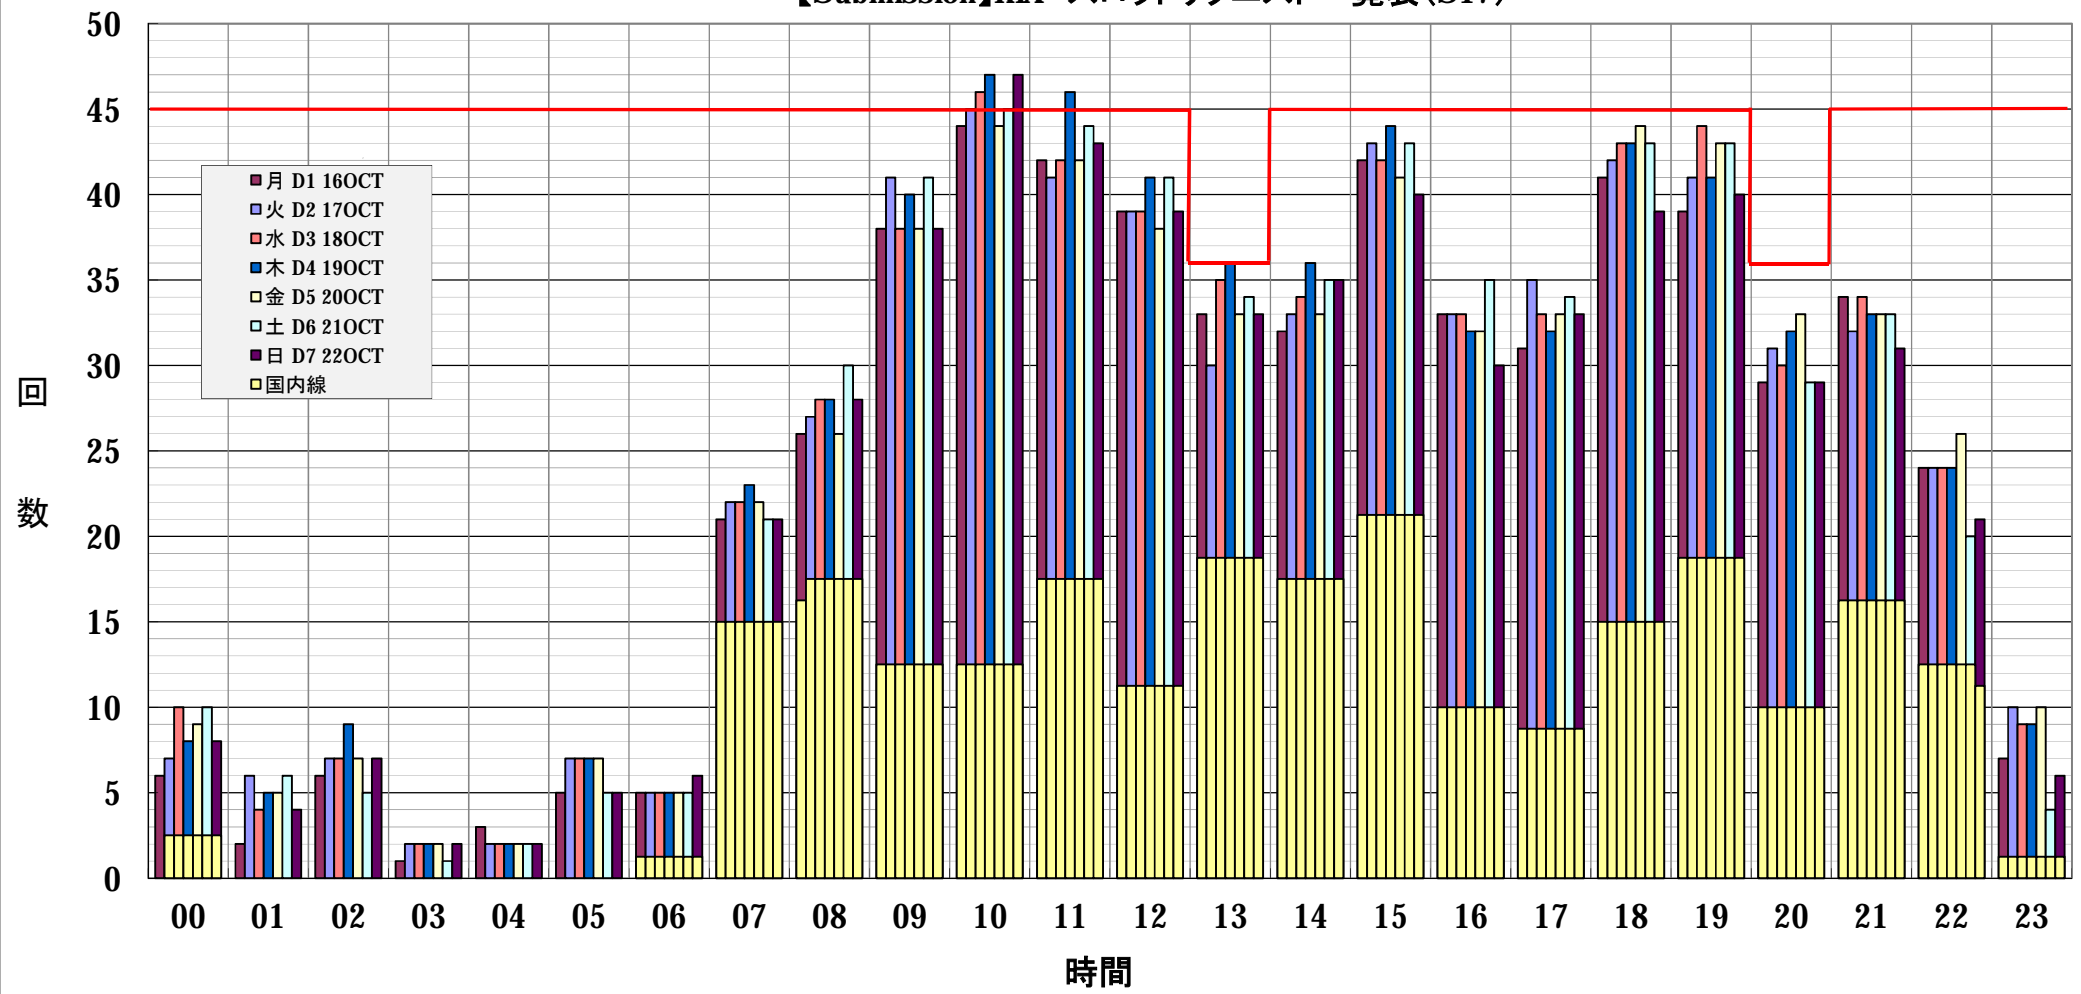

【Submission】KIX スロットリクエスト一覧表(S17)

— :S17 規制値

【SAL】KIX スロットリクエスト一覧表(S17)

— :S17 規制値