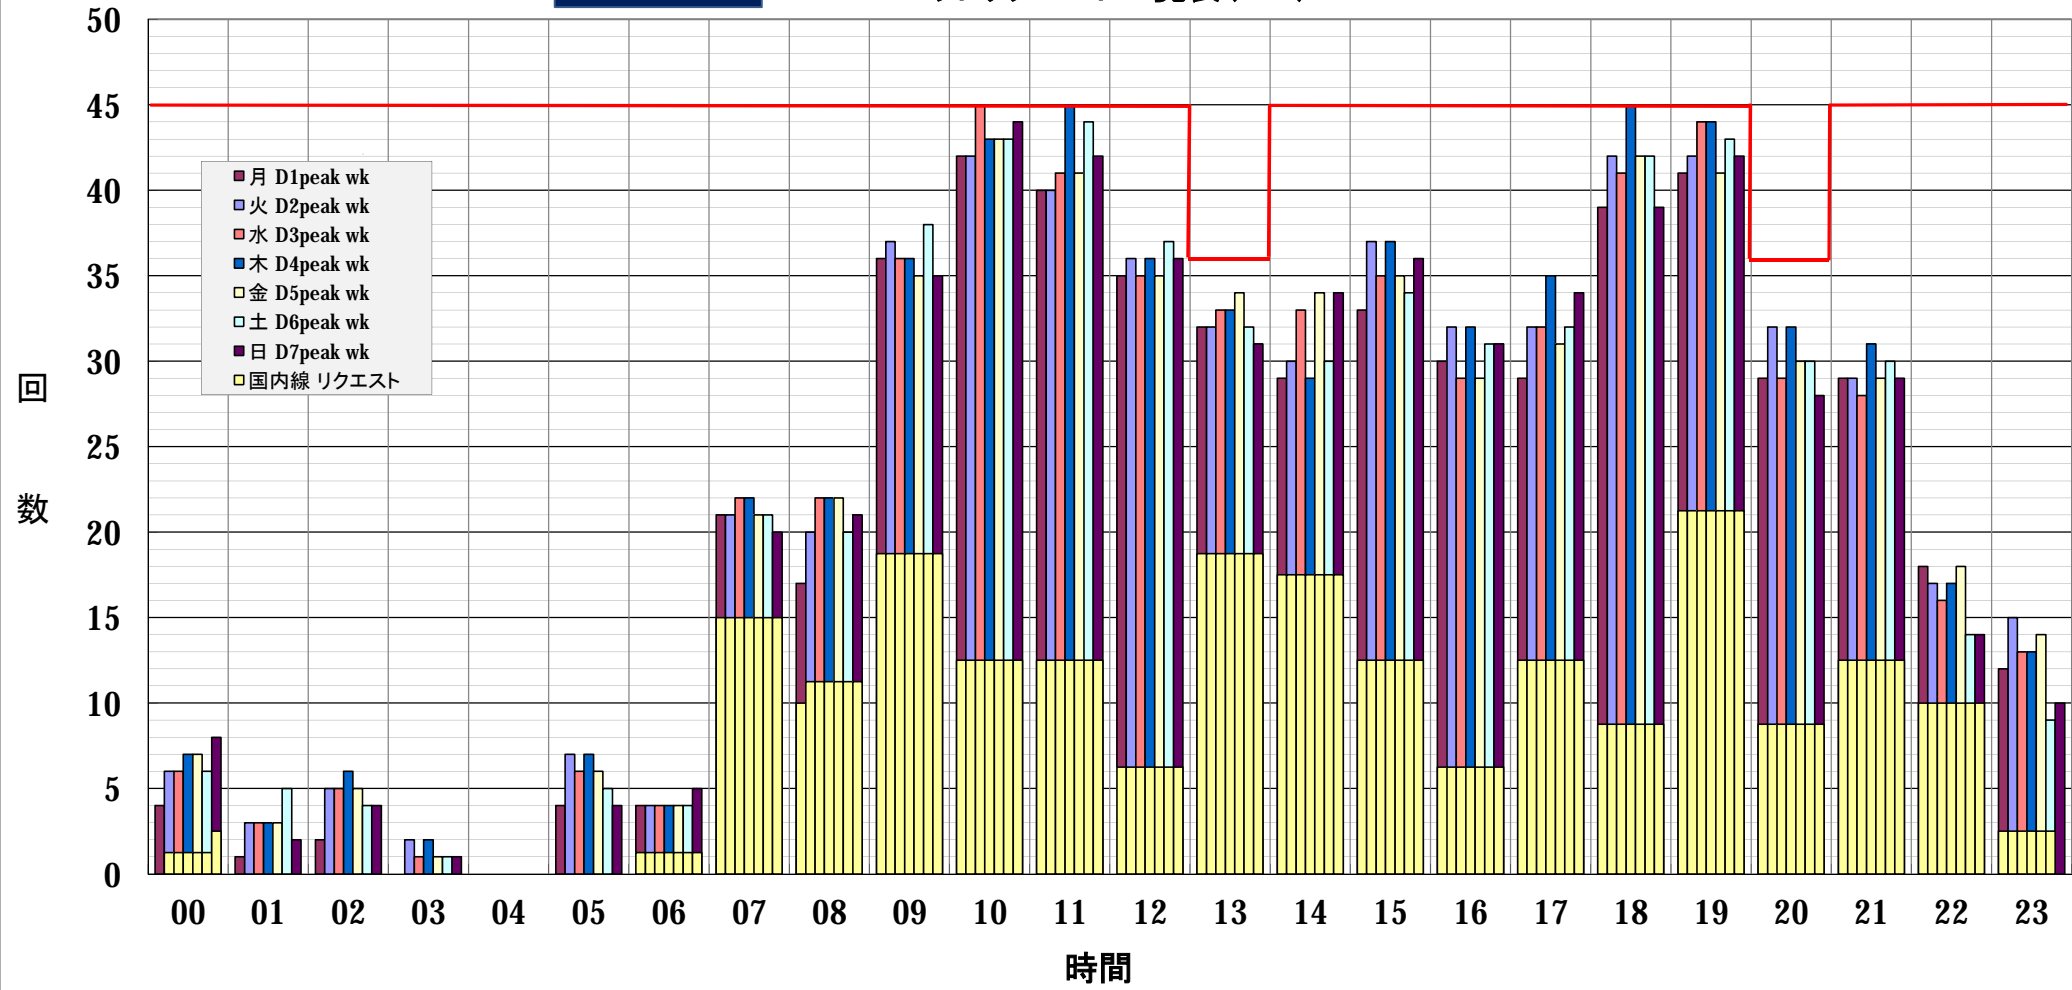

Submission KIX スロットリクエスト一覧表(S16)

—:S16 規制値

SAL KIX スロットリクエスト一覧表(S16)

— :S16 規制値