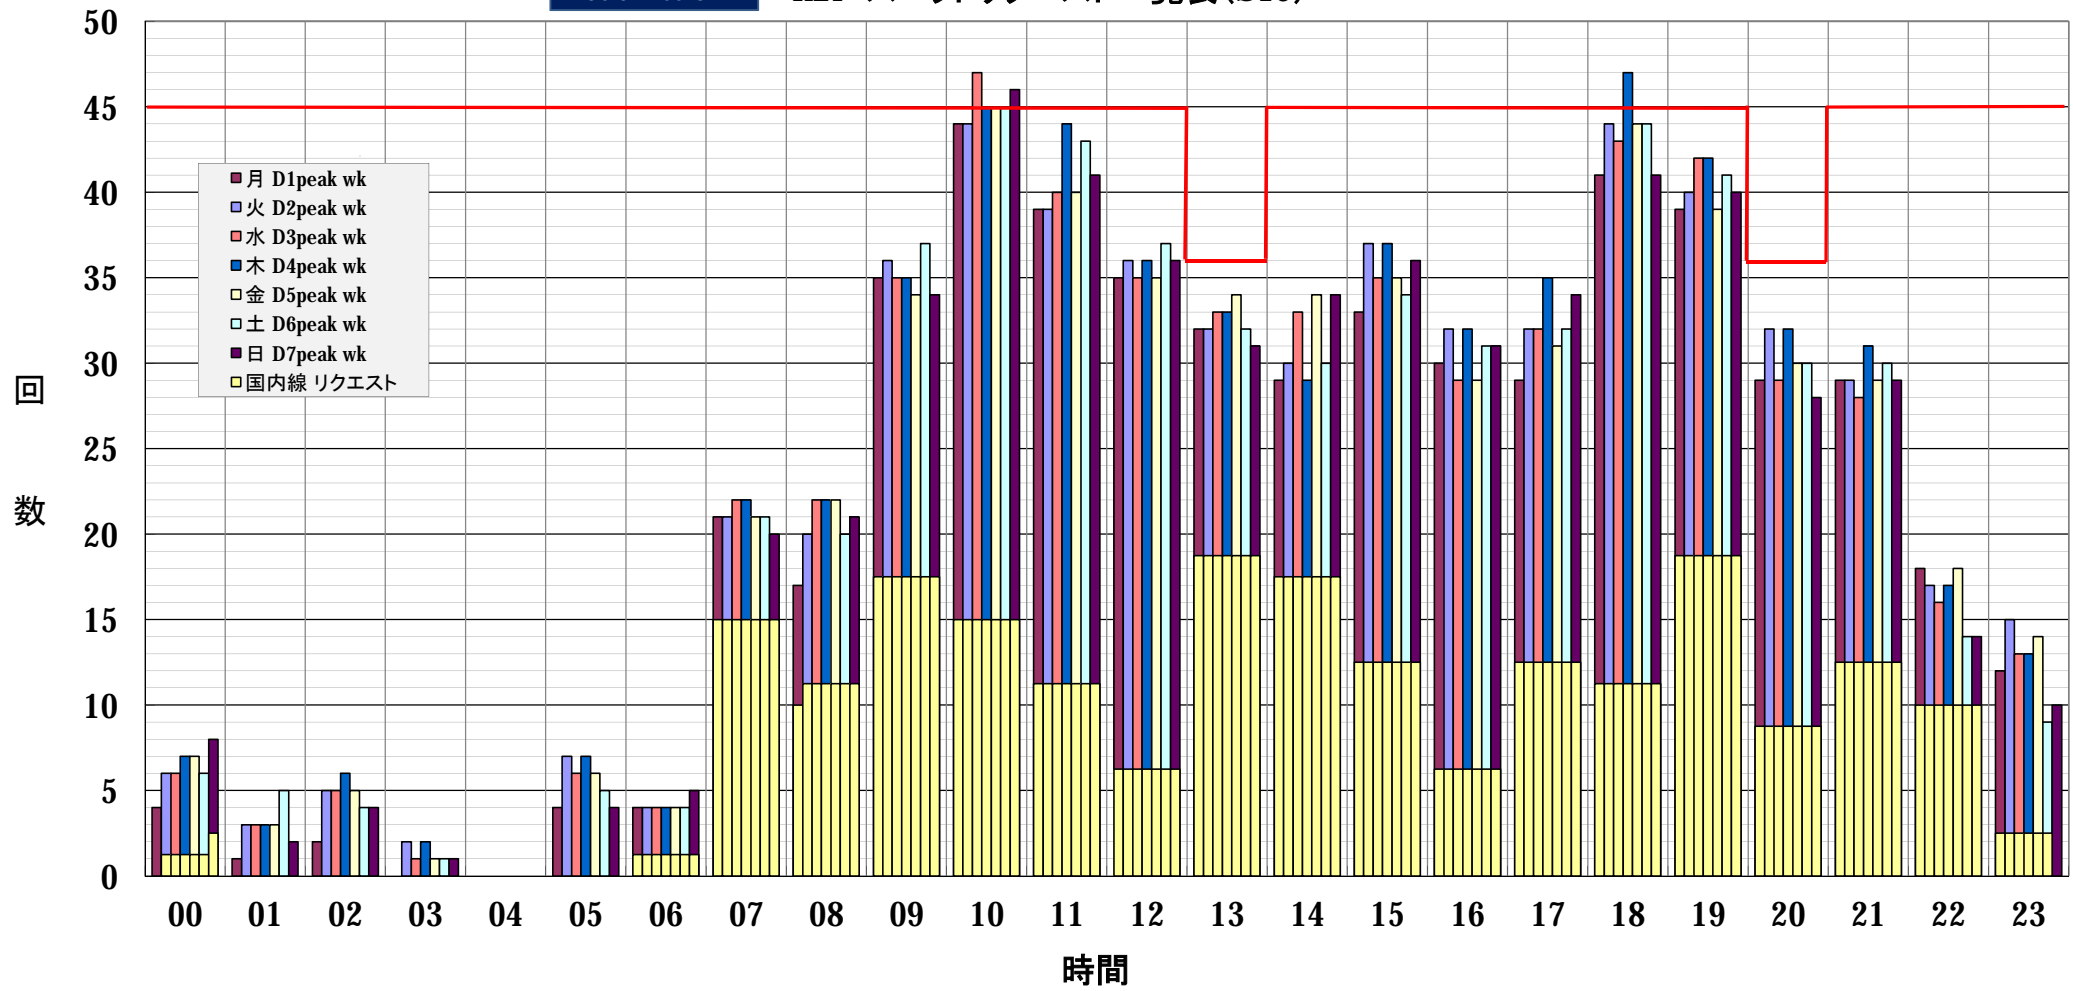

Submission KIX スロットリクエスト一覧表(S16)

—:S16 規制値

SAL KIX スロットリクエスト一覧表(S16)

— :S16 規制値