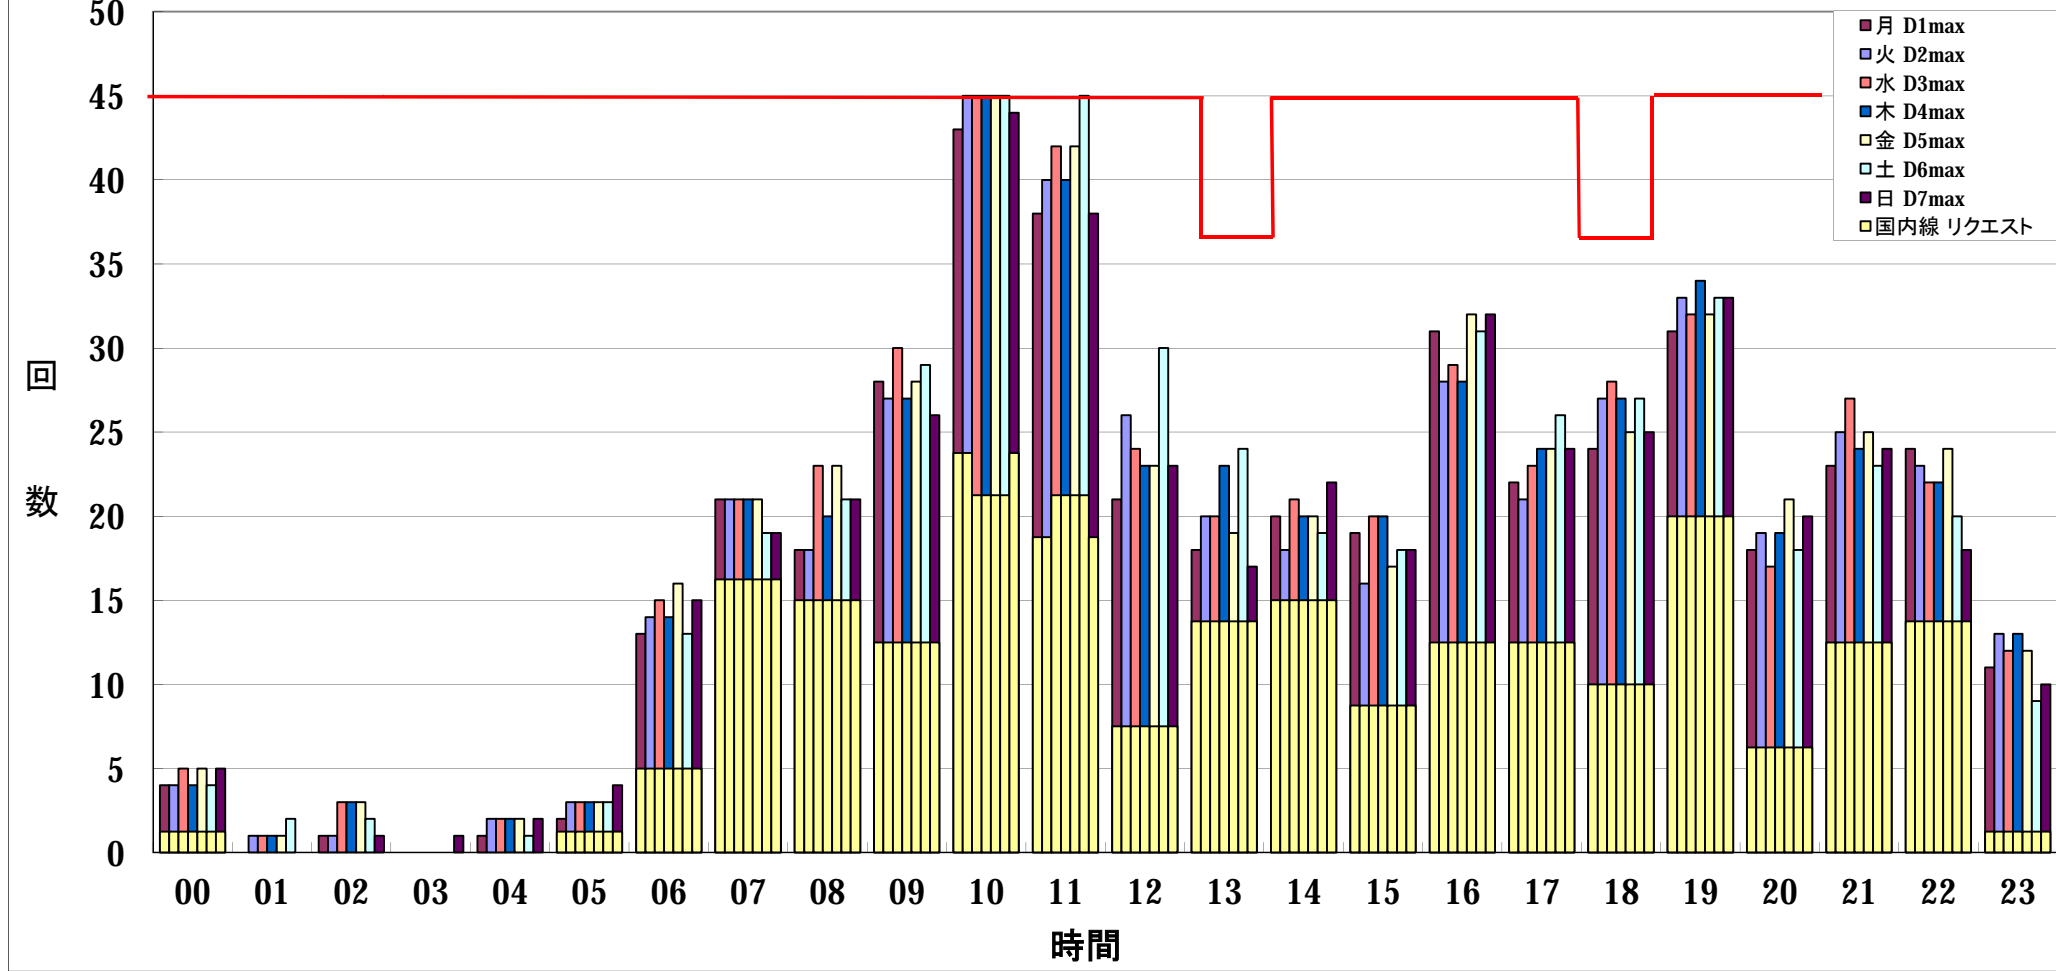

KIX スロットリクエスト一覧表(W13) 一次回答(SAL)時

— :W13 規制値