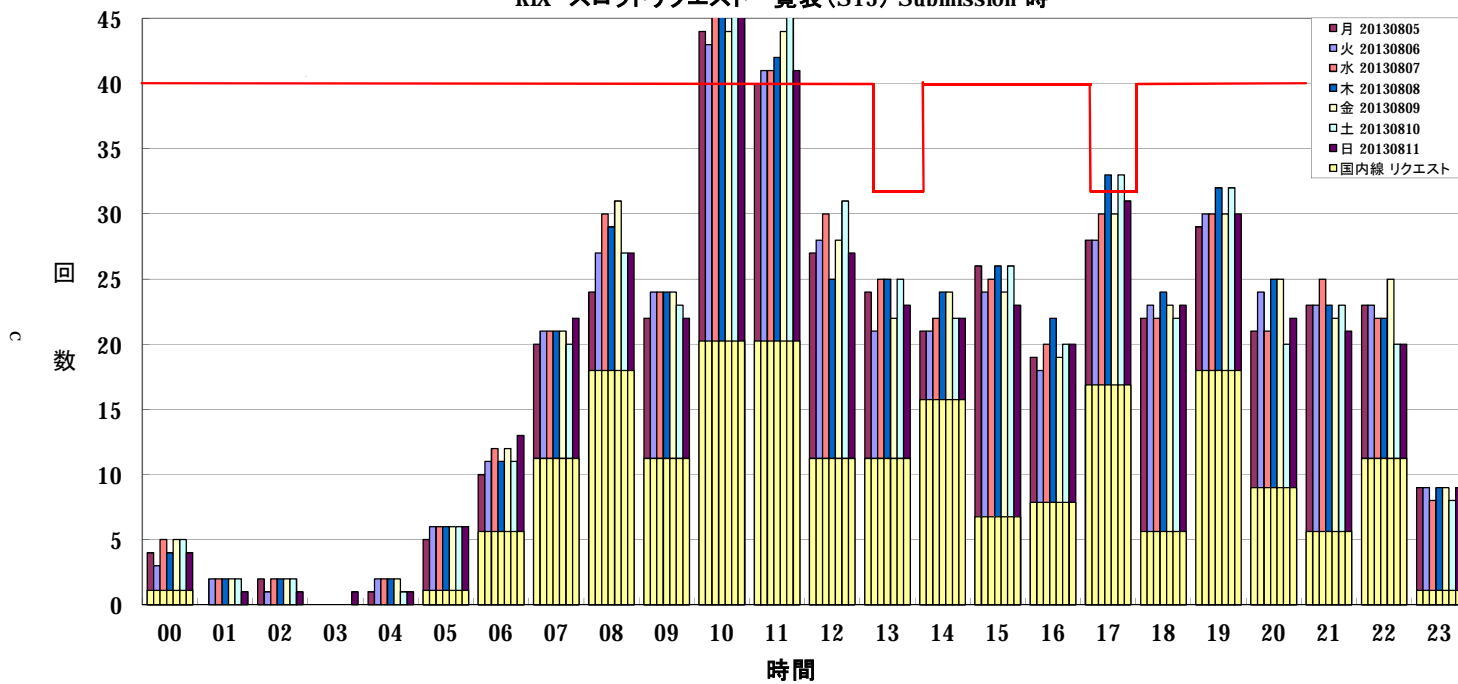

KIX スロットリクエスト一覧表(S13) Submission 時

— :S13 規制値

KIX スロット一覧表(S13) 一次回答(SAL)時

— :S13 規制値