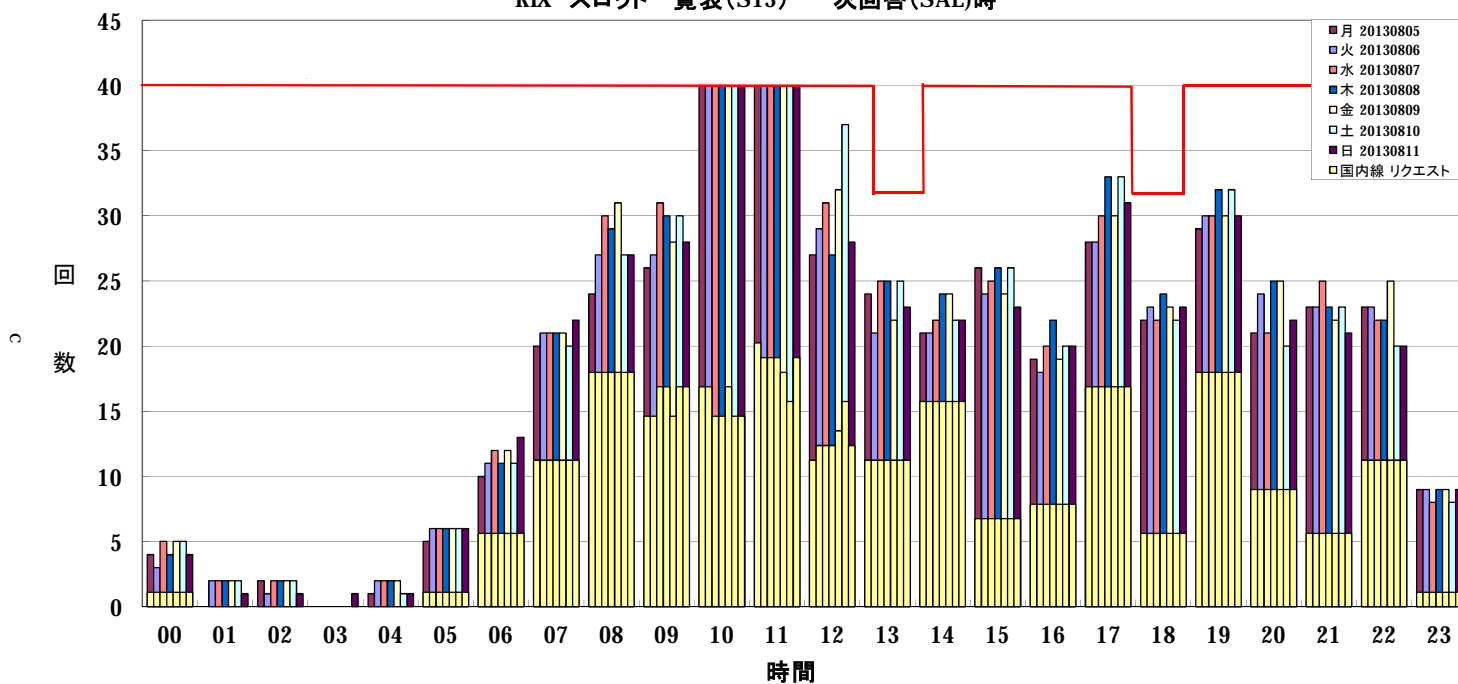

KIX スロットリクエスト一覧表(S13) Submission 時

— :S13 規制値

KIX スロット一覧表(S13) 一次回答(SAL)時

— :S13 規制値