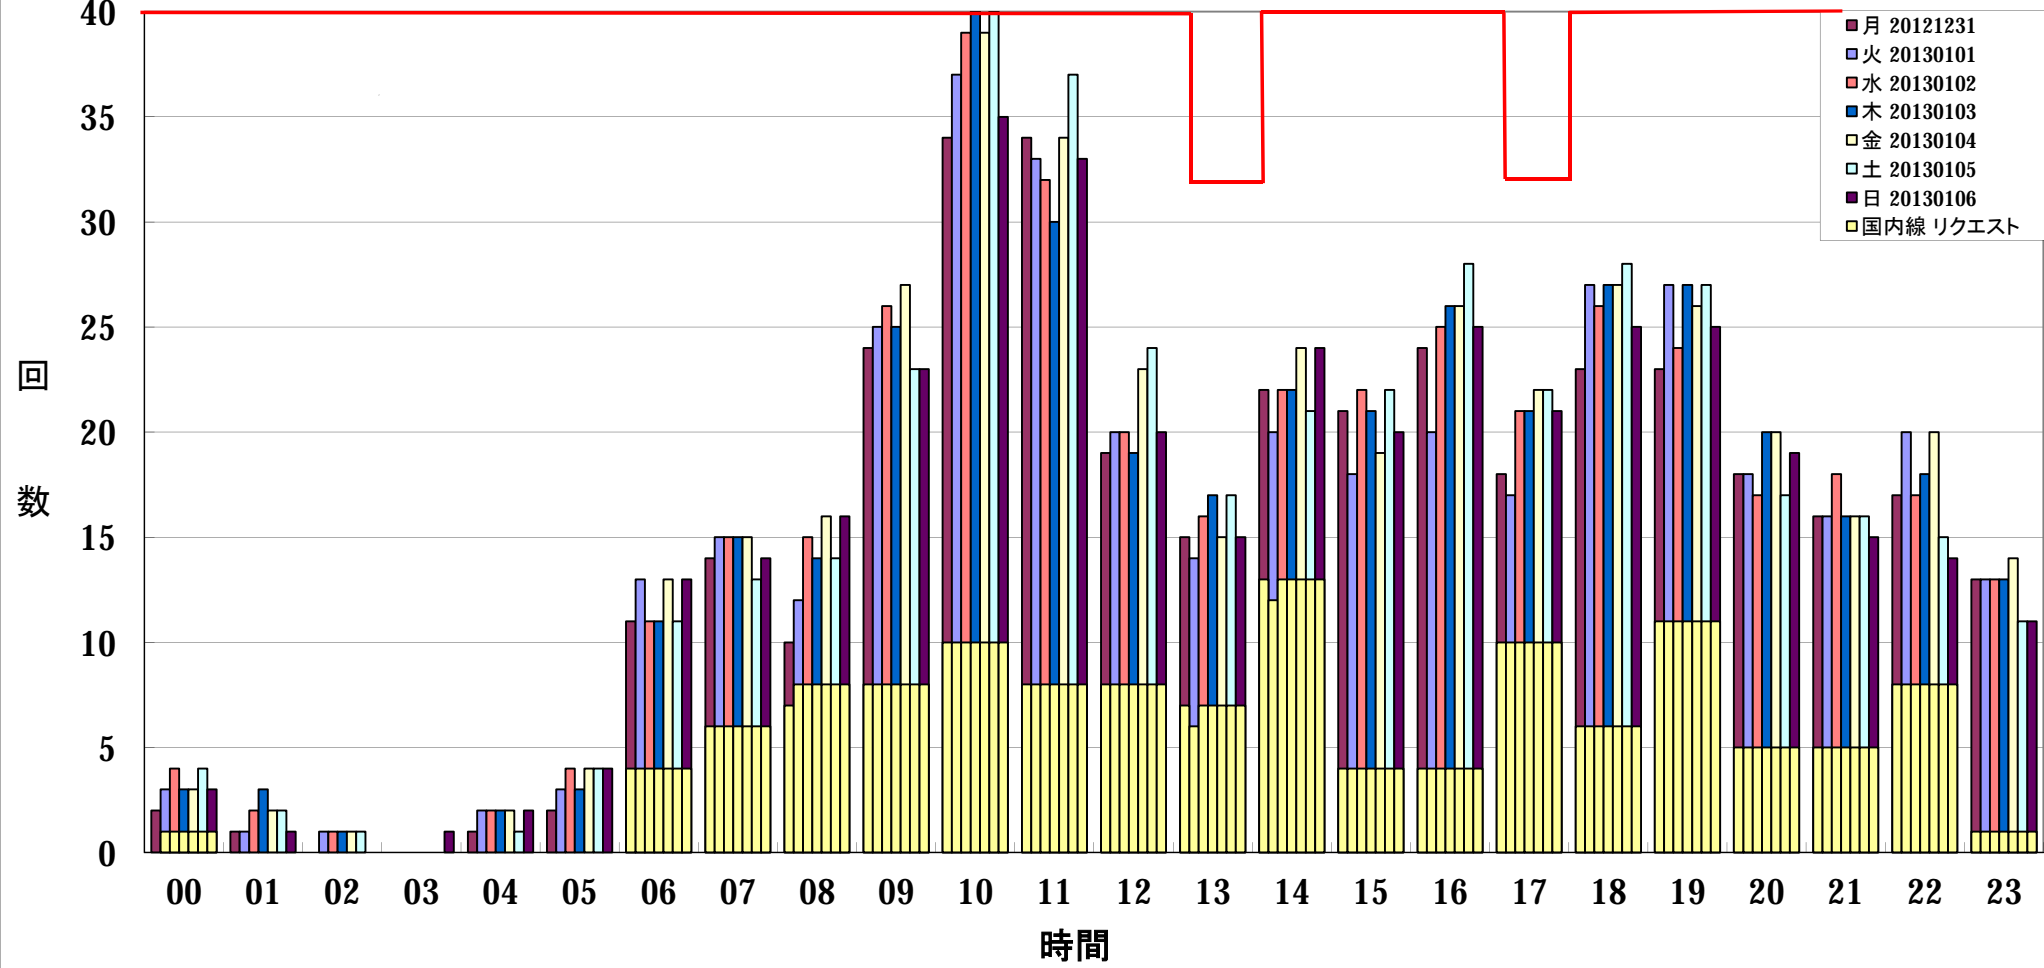

KIX スロットリクエスト一覧表(W12)

— :W12 規制値