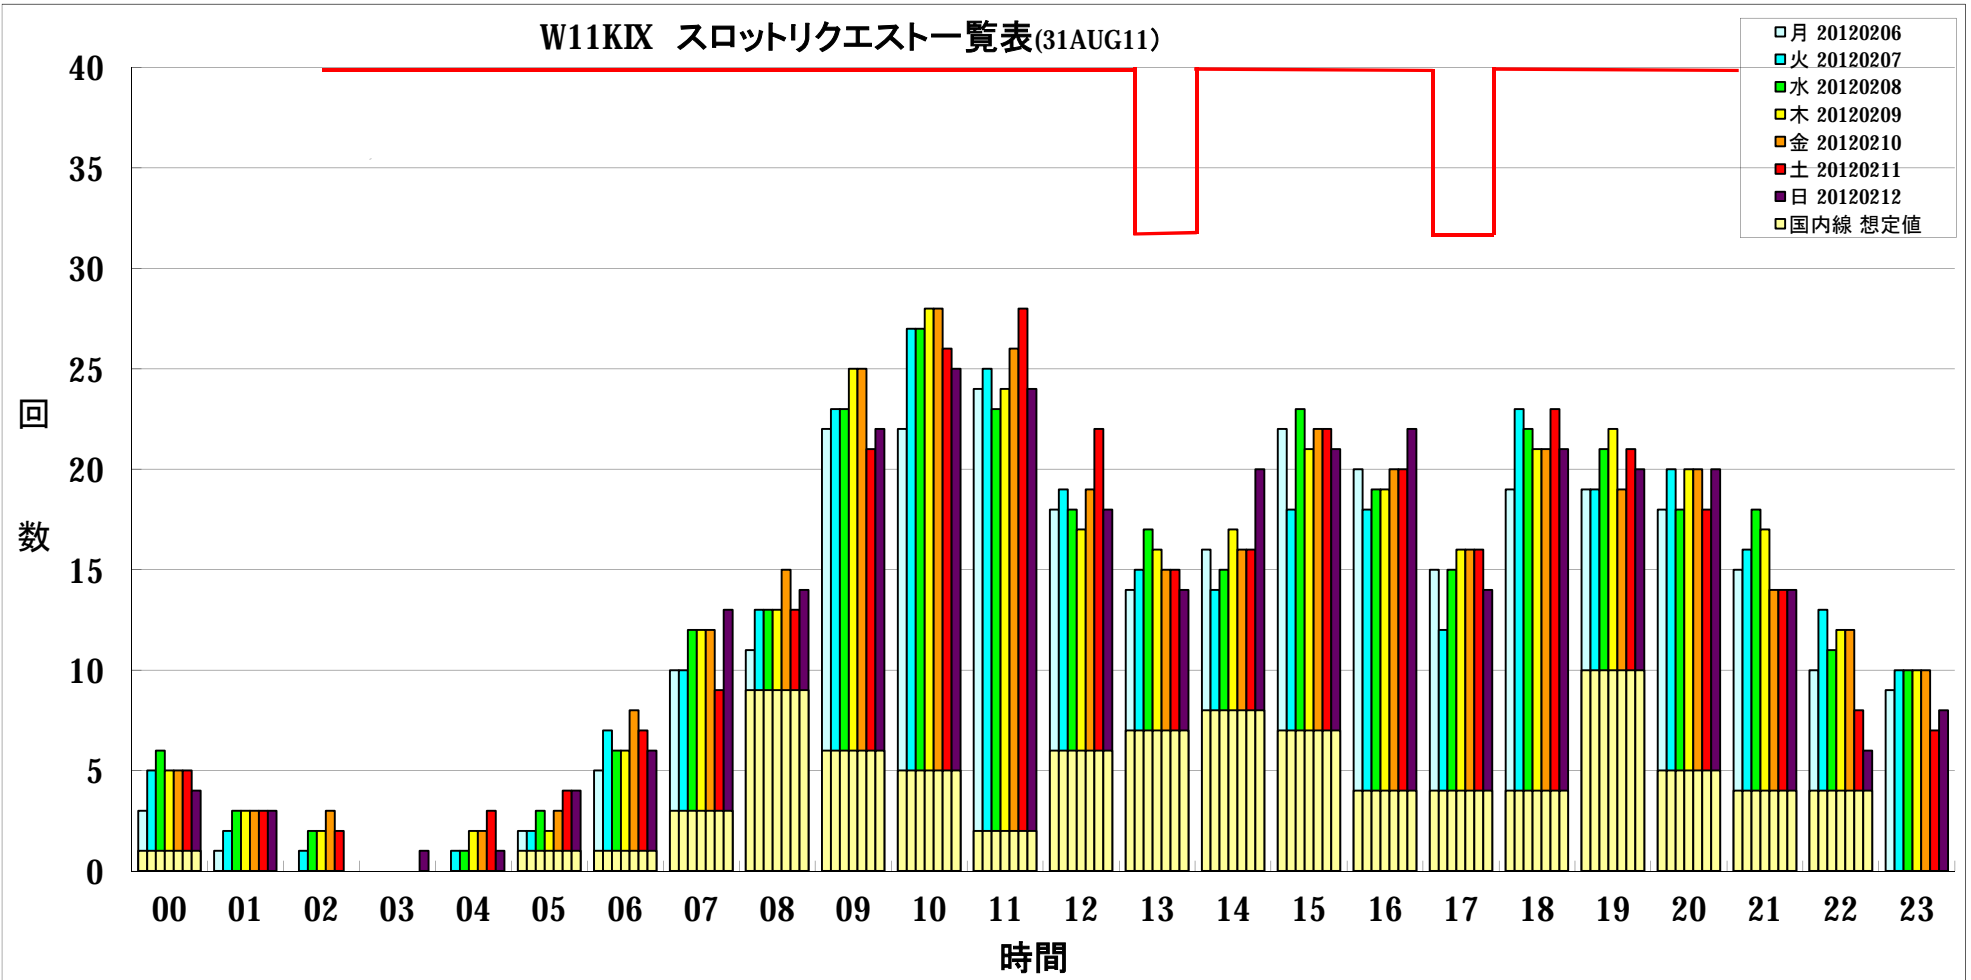

W11KIX スロットリクエスト一覧表(31AUG11)

— :W11 規制値