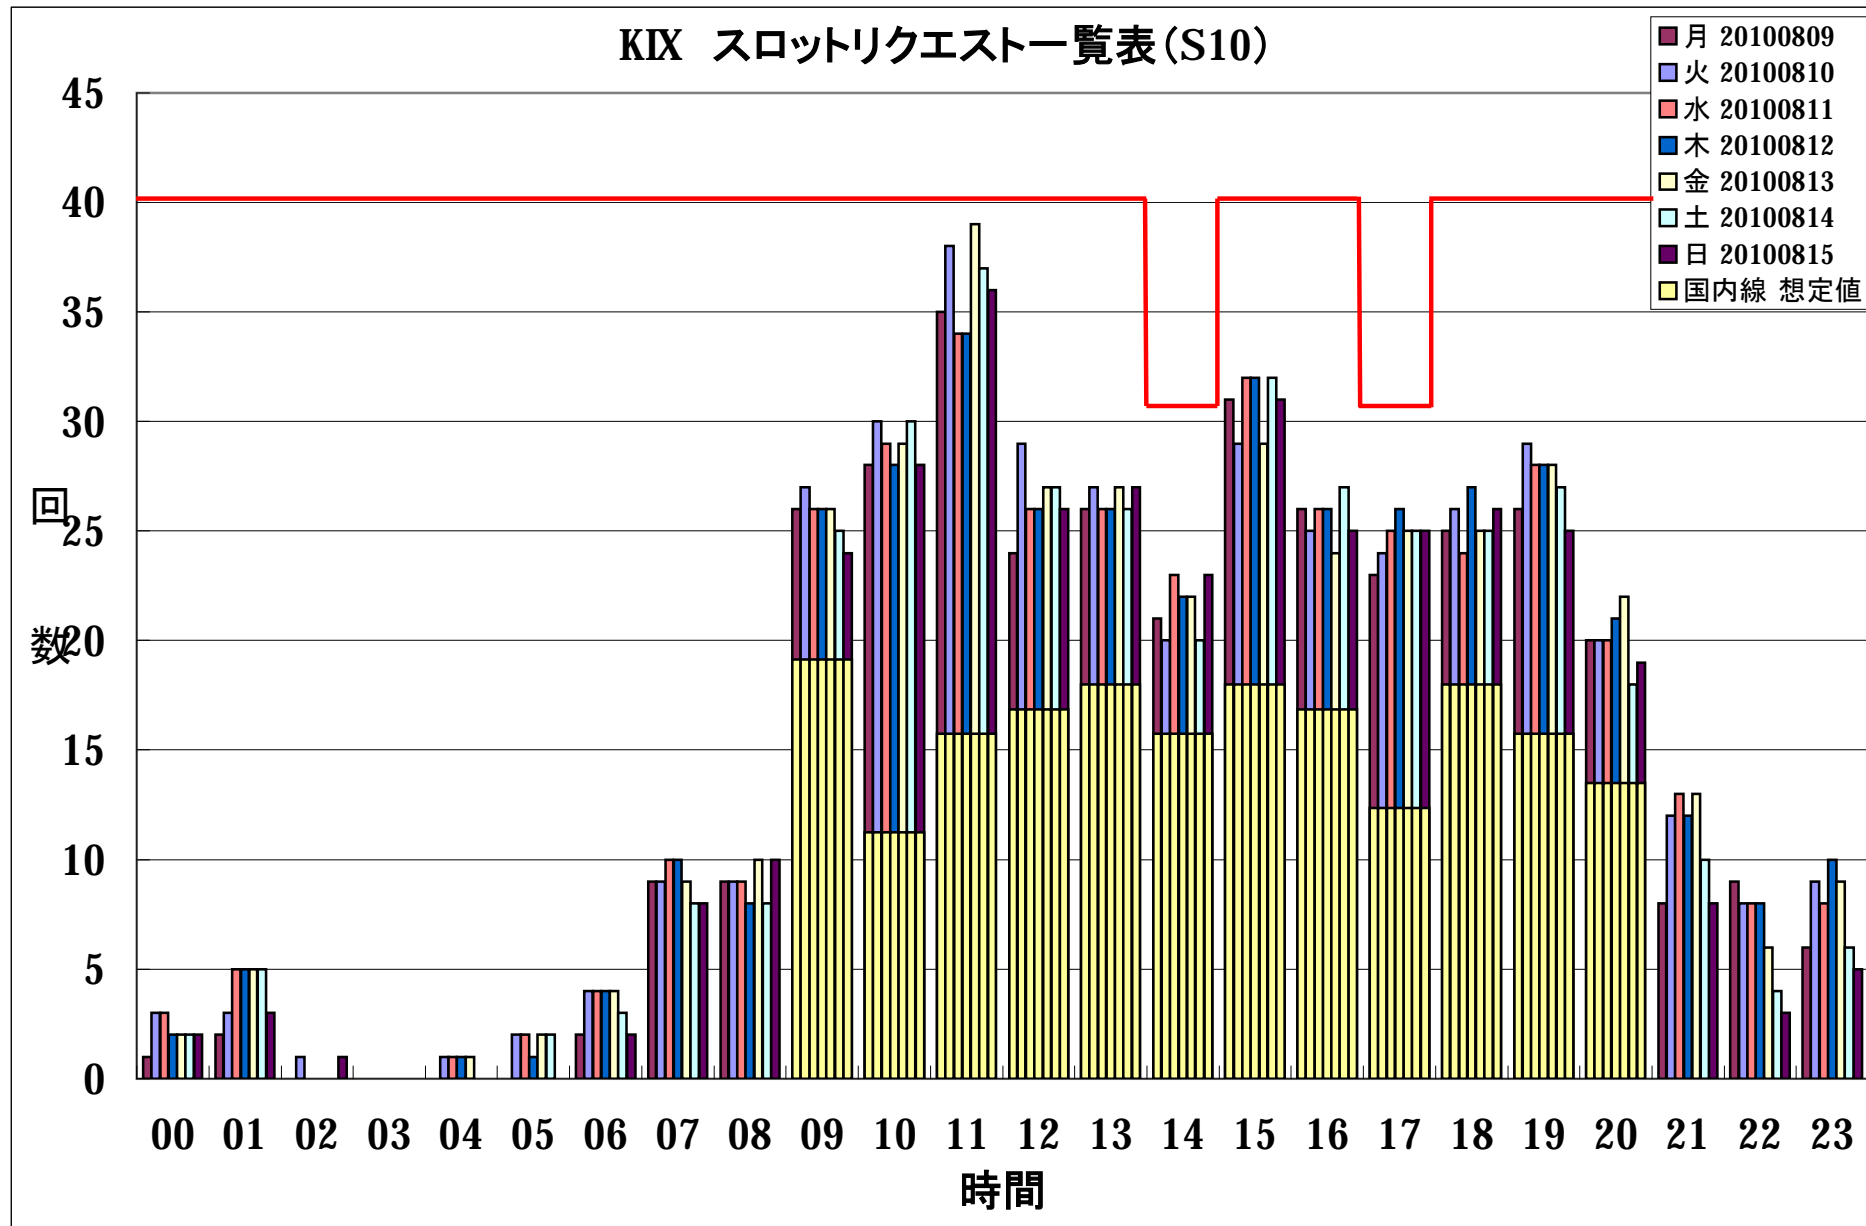

KIX スロットリクエスト一覧表(S10)

— :S10 規制値