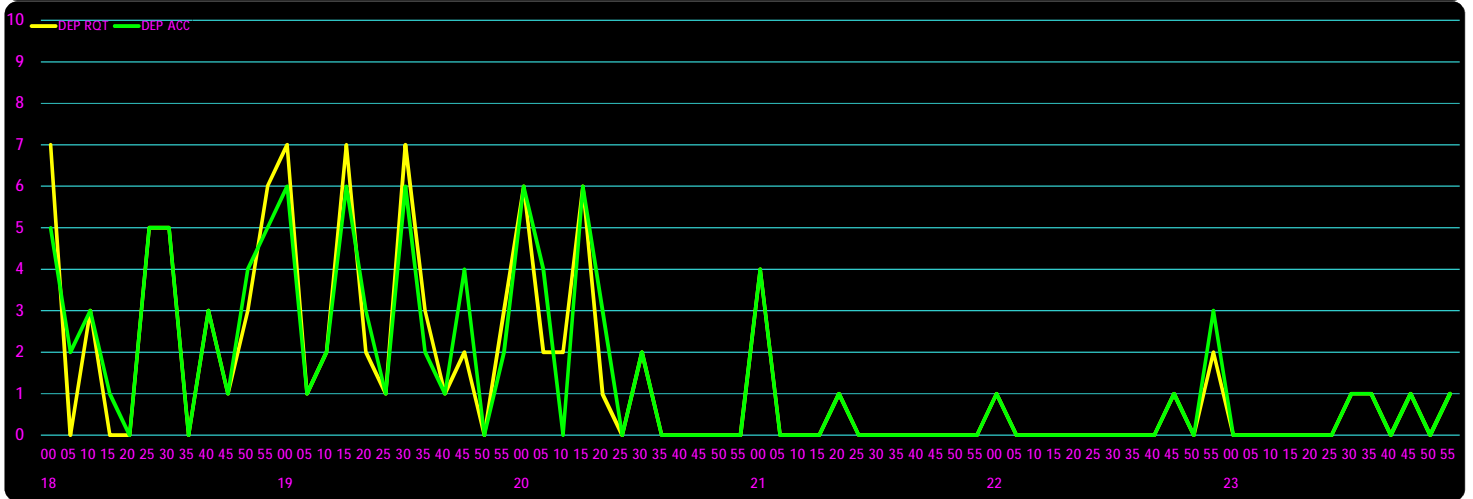

\*\*\* W11HND スロット分布表 (調整前-調整後) \*\*\*

\*\*\* W11HND スロット分布表 (調整前-調整後) \*\*\*

\*\*\* W11HND スロット分布表 (調整前-調整後) \*\*\*

\*\*\* W11HND スロット分布表 (調整前-調整後) \*\*\*

\*\*\* W11HND 南北方面別分布表 (調整前・調整後) \*\*\*

\*\*\* W11HND 南北方面別分布表 (調整前・調整後) \*\*\*