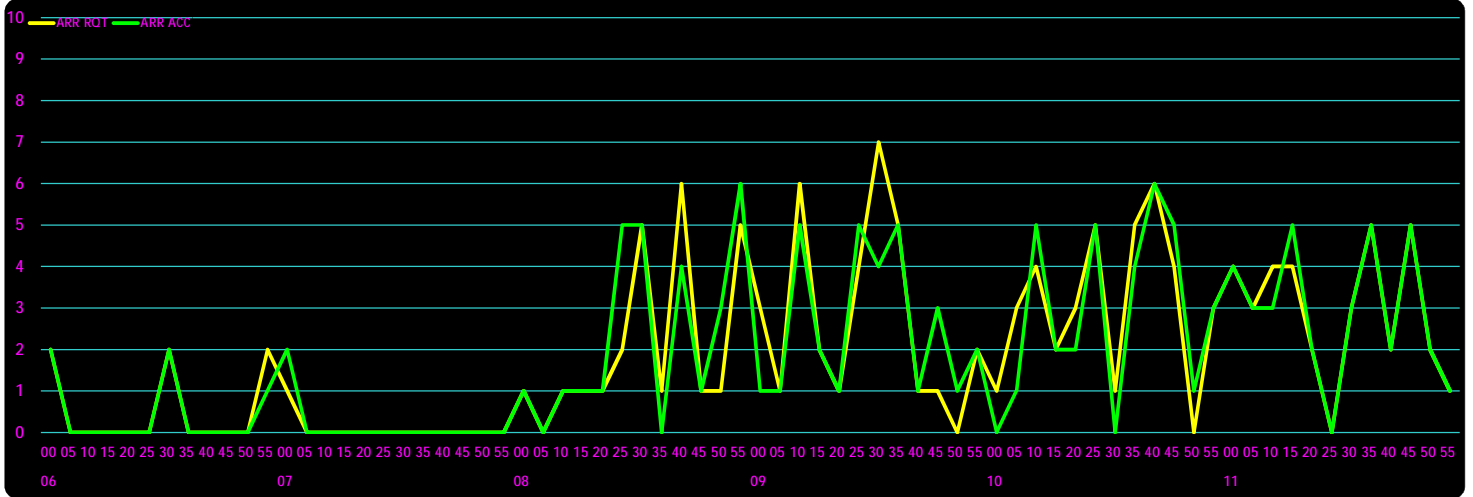

\*\*\* W11HND スロット分布表 (調整前-調整後) \*\*\*

\*\*\* W11HND スロット分布表 (調整前-調整後) \*\*\*

\*\*\* W11HND スロット分布表 (調整前-調整後) \*\*\*

\*\*\* W11HND スロット分布表 (調整前-調整後) \*\*\*

\*\*\* W11HND 南北方面別分布表 (調整前・調整後) \*\*\*

\*\*\* W11HND 南北方面別分布表 (調整前・調整後) \*\*\*