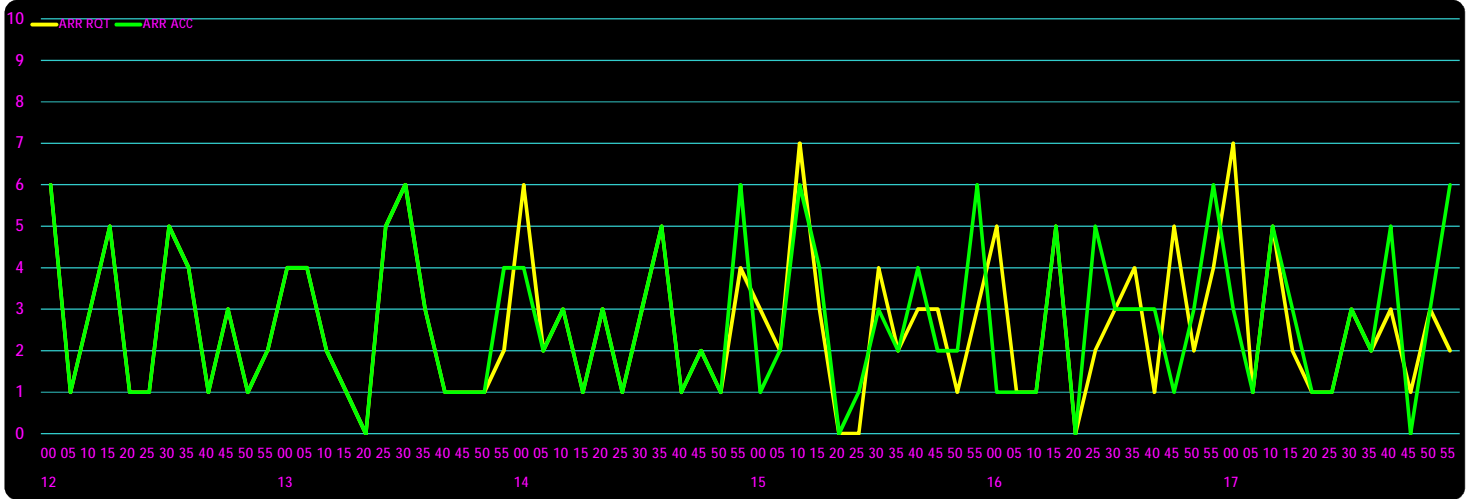

\*\*\* W11HND スロット分布表 (調整前-調整後) \*\*\*

\*\*\* W11HND スロット分布表 (調整前-調整後) \*\*\*

\*\*\* W11HND スロット分布表 (調整前-調整後) \*\*\*

\*\*\* W11HND スロット分布表 (調整前-調整後) \*\*\*

\*\*\* W11HND 南北方面別分布表 (調整前・調整後) \*\*\*

\*\*\* W11HND 南北方面別分布表 (調整前・調整後) \*\*\*