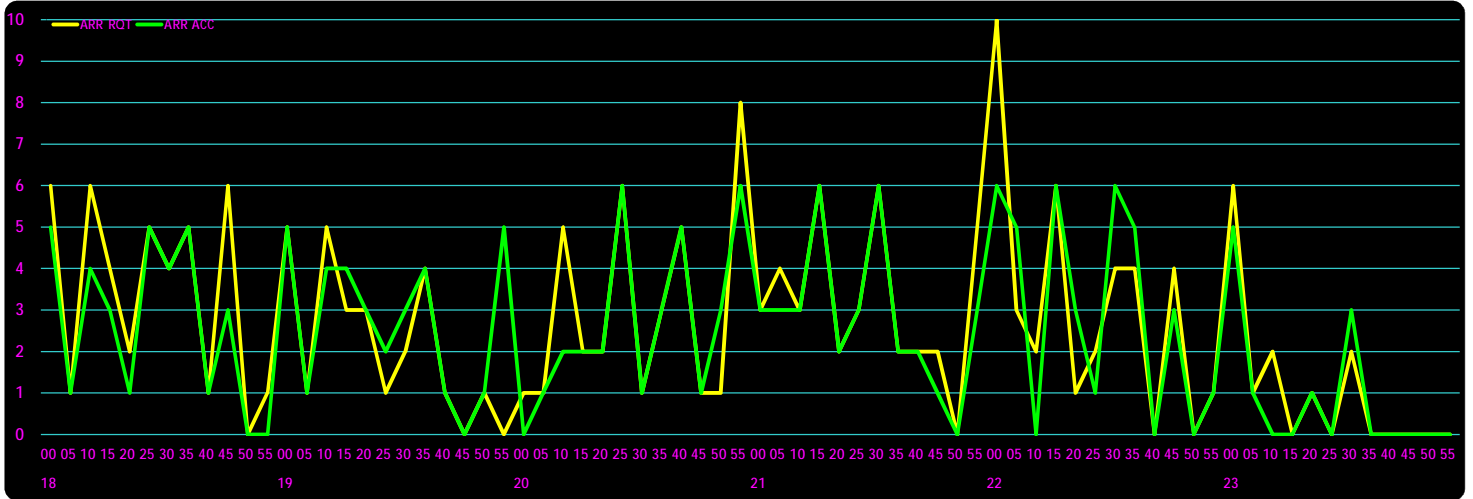

\*\*\* W11HND スロット分布表 (調整前-調整後) \*\*\*

\*\*\* W11HND スロット分布表 (調整前-調整後) \*\*\*

\*\*\* W11HND スロット分布表 (調整前-調整後) \*\*\*

\*\*\* W11HND スロット分布表 (調整前-調整後) \*\*\*

\*\*\* W11HND 南北方面別分布表 (調整前・調整後) \*\*\*

\*\*\* W11HND 南北方面別分布表 (調整前・調整後) \*\*\*