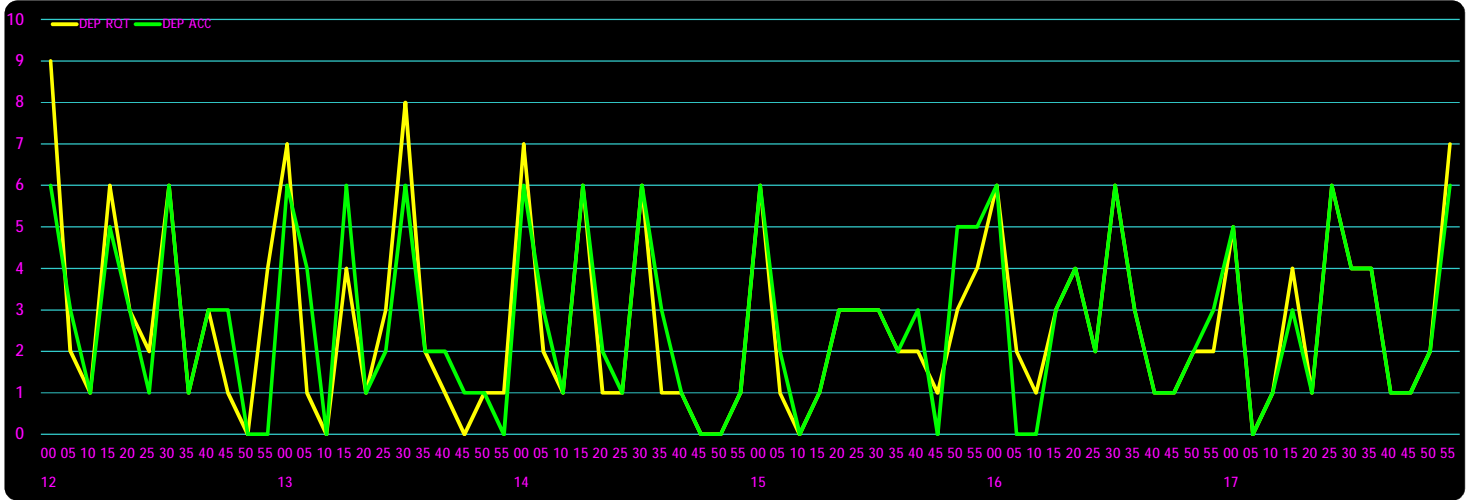

\*\*\* W11HND スロット分布表 (調整前-調整後) \*\*\*

\*\*\* W11HND スロット分布表 (調整前-調整後) \*\*\*

\*\*\* W11HND スロット分布表 (調整前-調整後) \*\*\*

\*\*\* W11HND スロット分布表 (調整前-調整後) \*\*\*

\*\*\* W11HND 南北方面別分布表 (調整前・調整後) \*\*\*

\*\*\* W11HND 南北方面別分布表 (調整前・調整後) \*\*\*