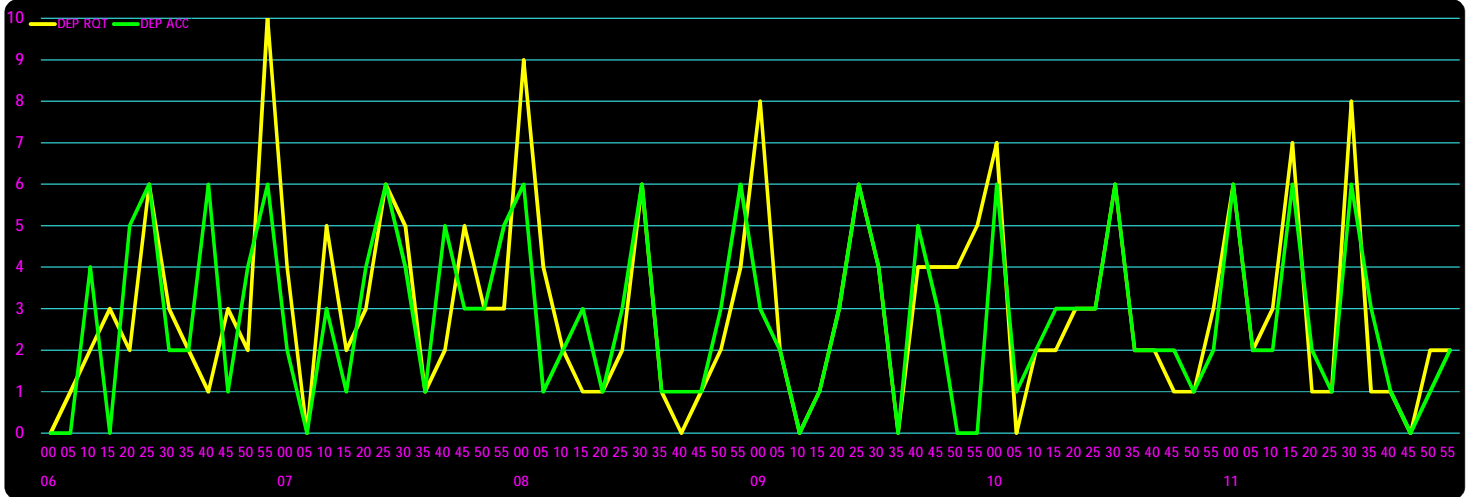

\*\*\* W11HND スロット分布表 (調整前-調整後) \*\*\*

\*\*\* W11HND スロット分布表 (調整前-調整後) \*\*\*

\*\*\* W11HND スロット分布表 (調整前-調整後) \*\*\*

\*\*\* W11HND スロット分布表 (調整前-調整後) \*\*\*

\*\*\* W11HND 南北方面別分布表 (調整前・調整後) \*\*\*

\*\*\* W11HND 南北方面別分布表 (調整前・調整後) \*\*\*