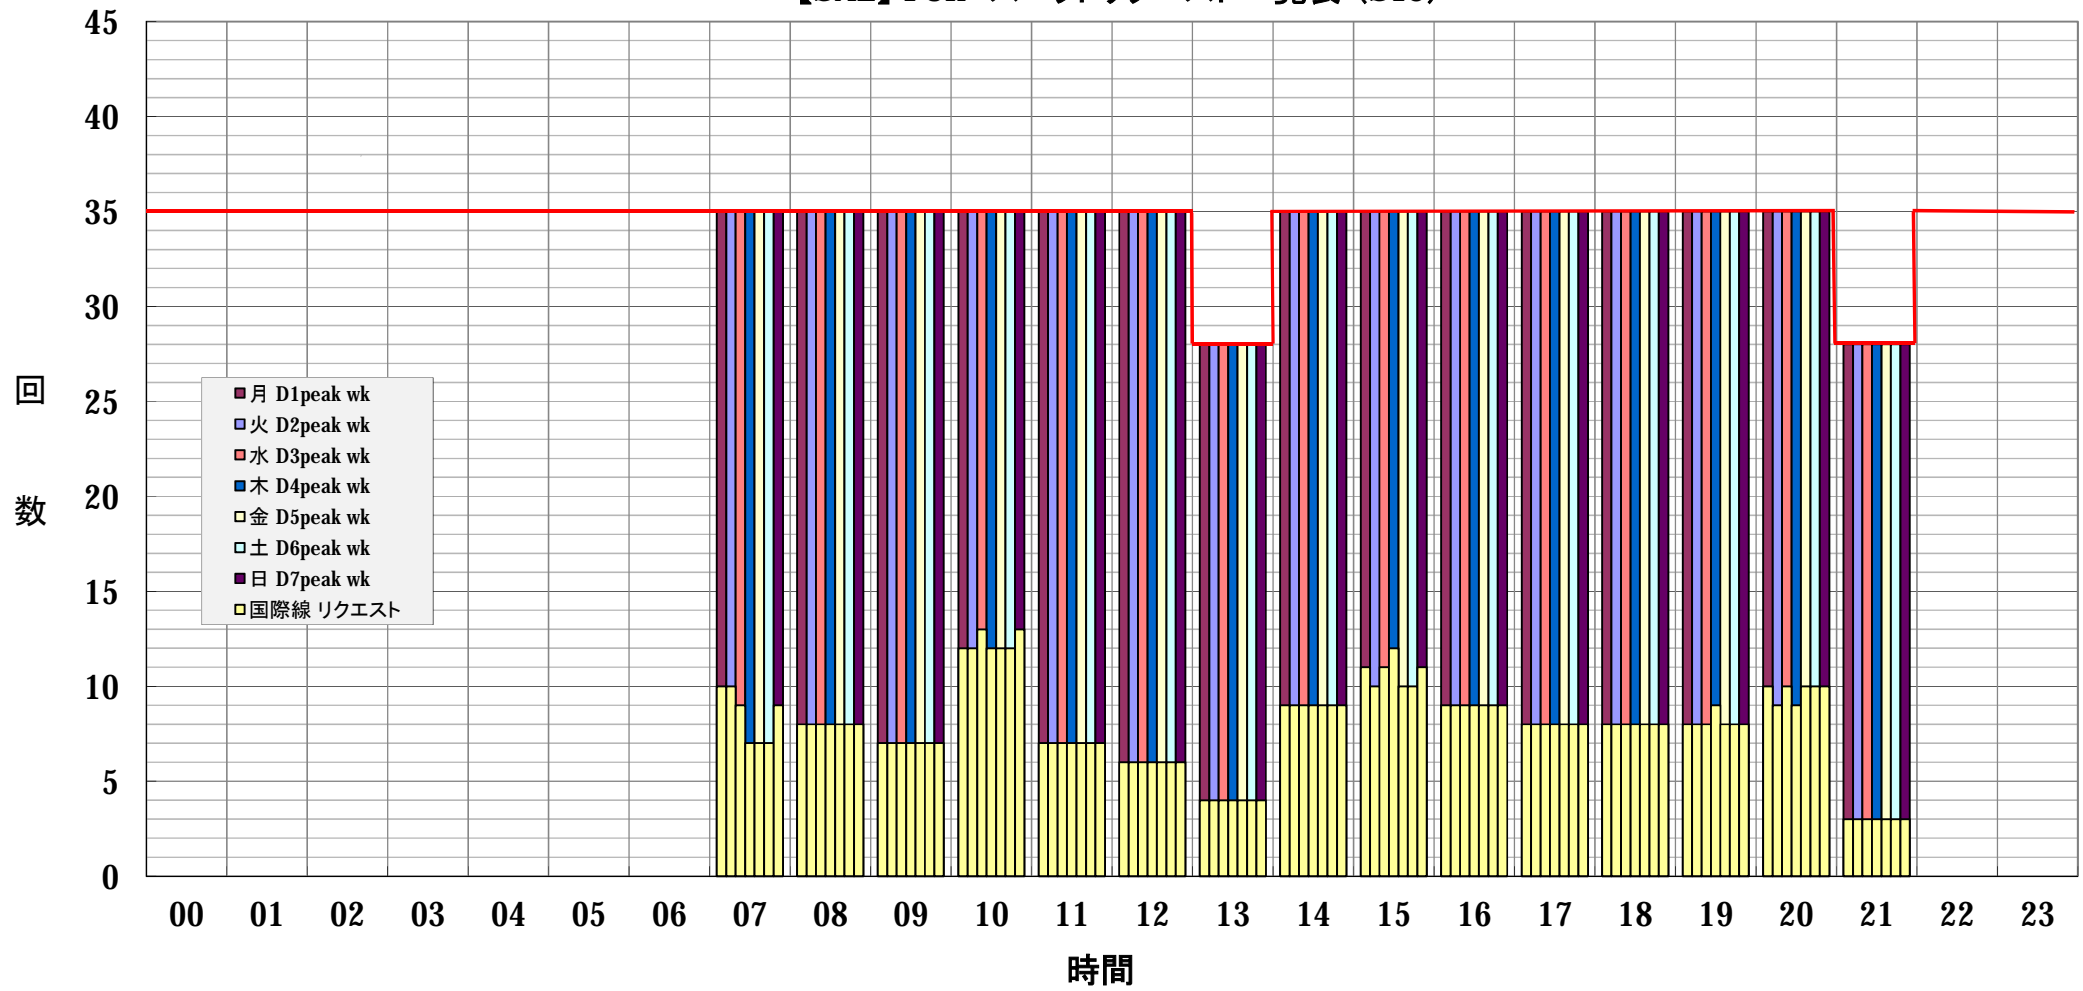

【Submission】FUK スロットリクエスト一覧表 (S18)

— :S18 規制値

【SAL】FUK スロットリクエスト一覧表 (S18)

— :S18 規制値