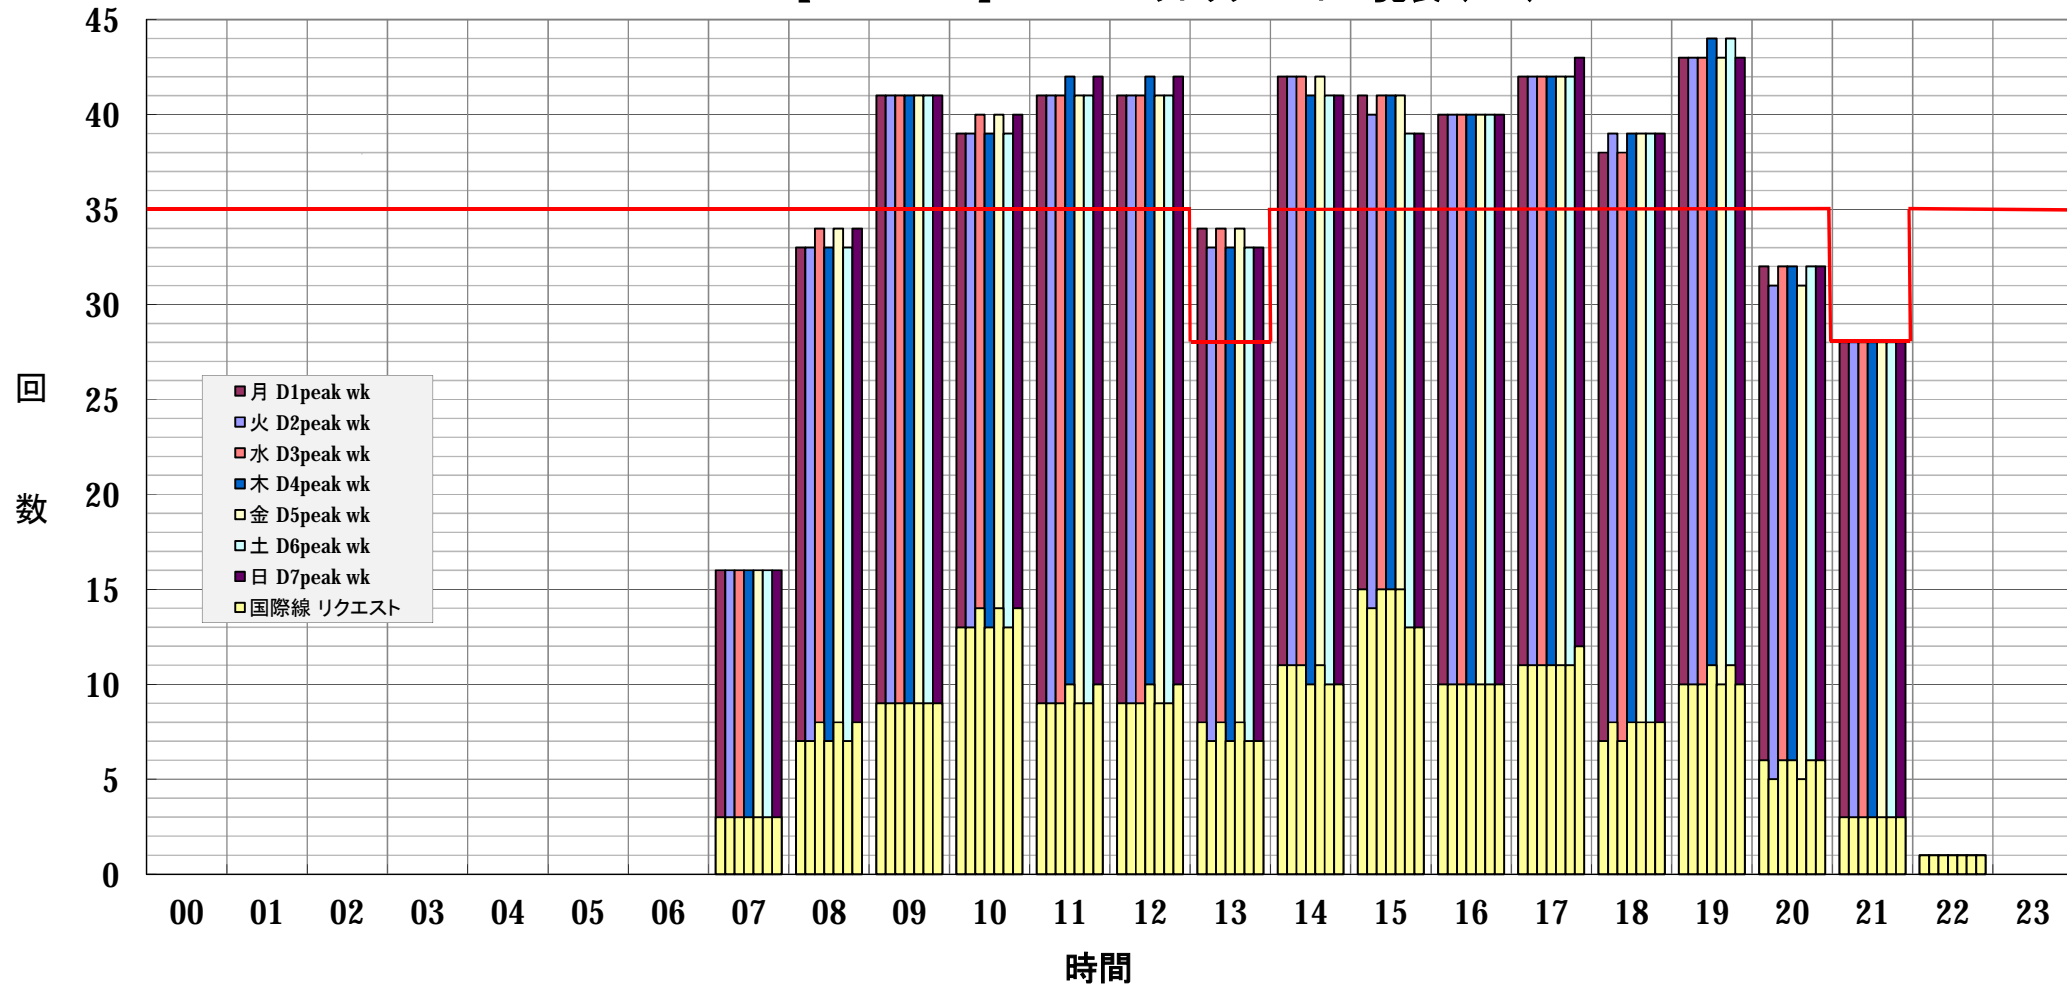

【Submission】FUK スロットリクエスト一覧表 (S18)

— :S18 規制値

【SAL】FUK スロットリクエスト一覧表 (S18)

— :S18 規制値