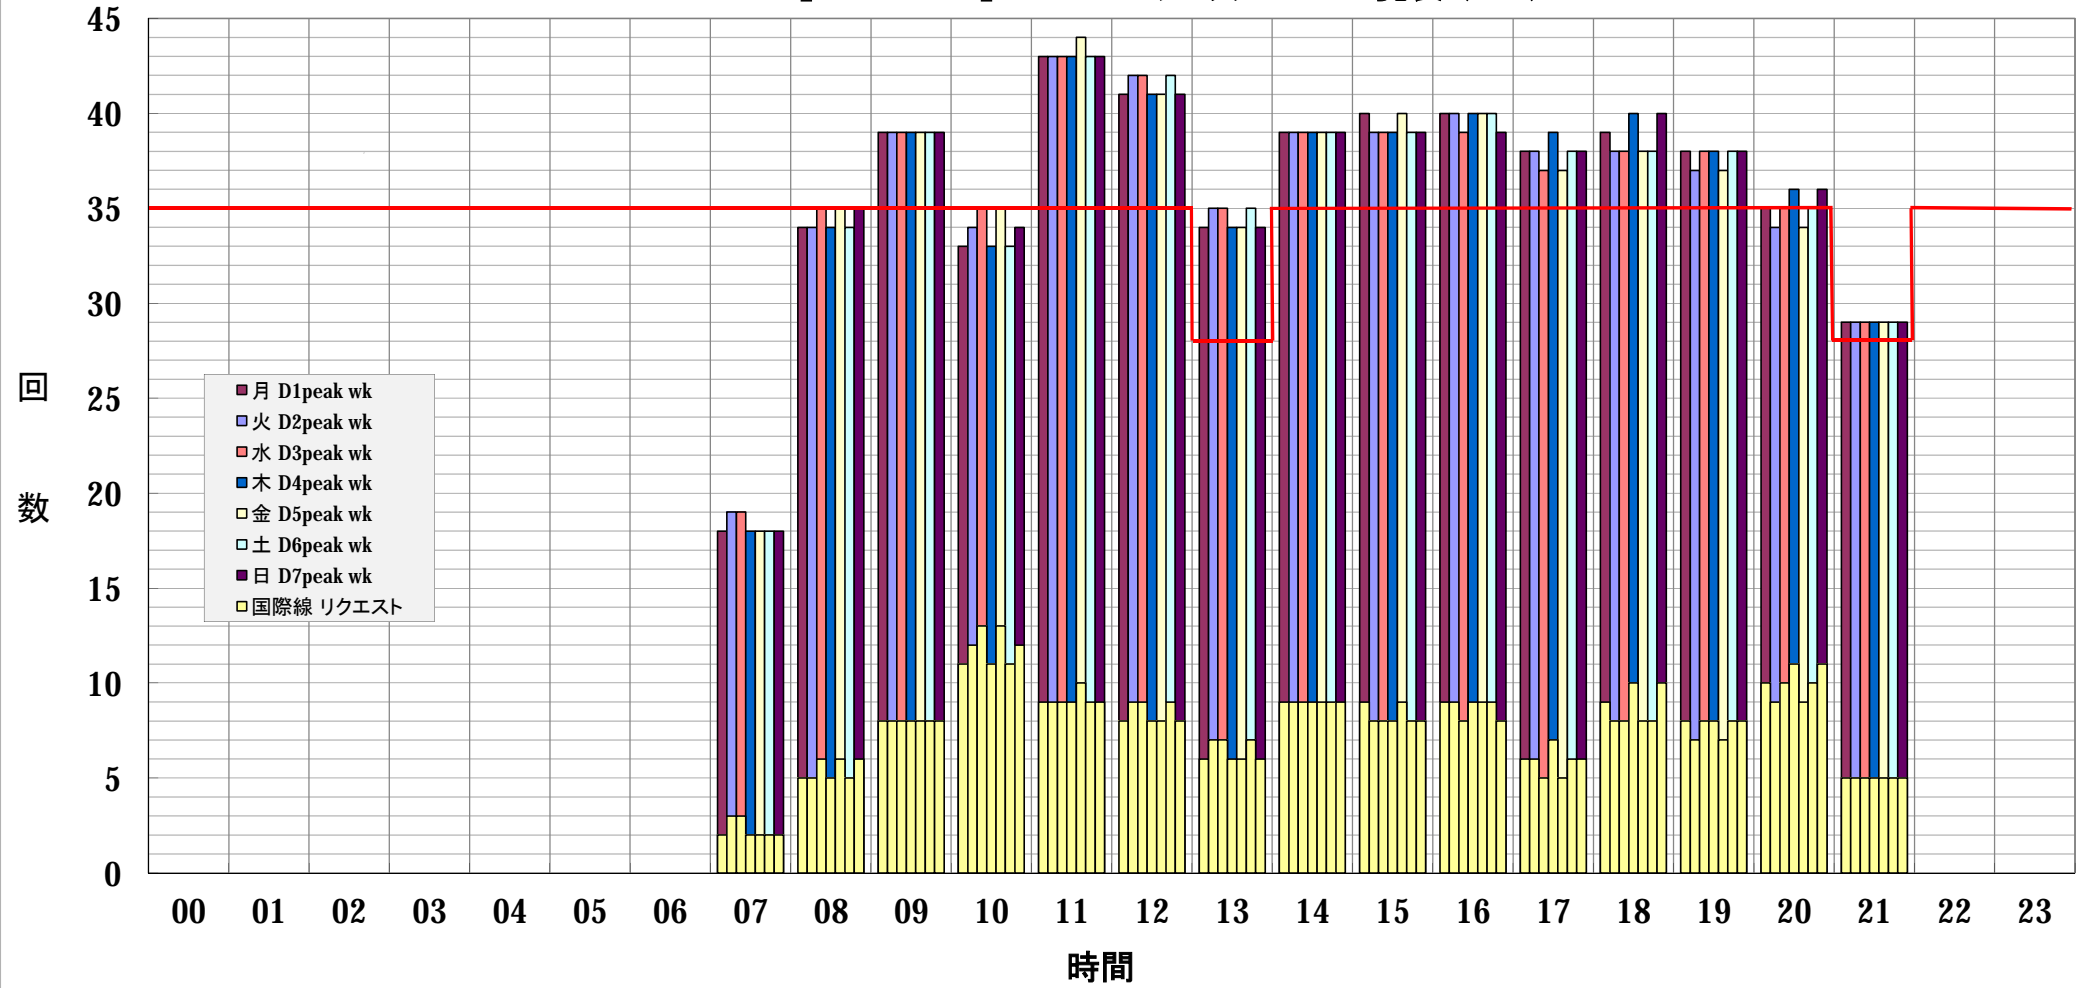

【Submission】FUK スロットリクエスト一覧表 (S17)

— :S17 規制値

【SAL】FUK スロットリクエスト一覧表 (S17)

— :S17 規制値