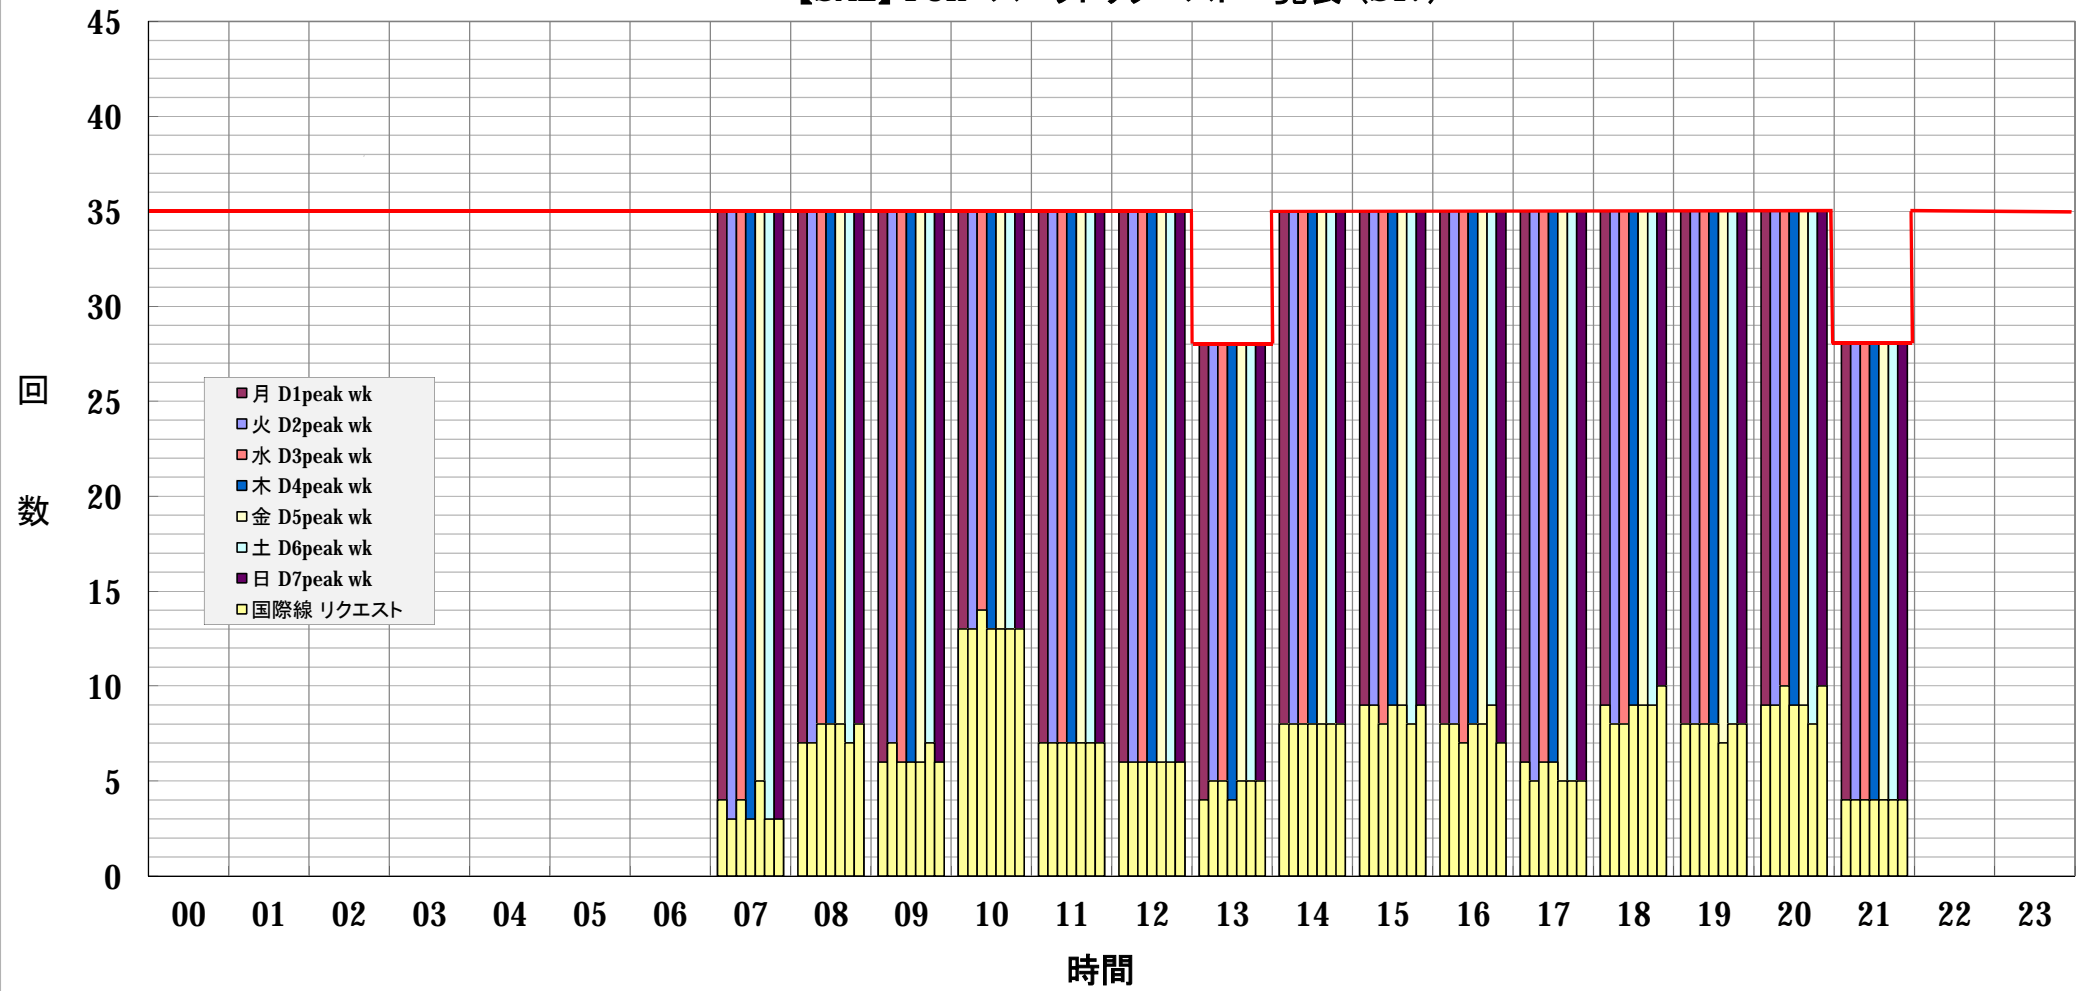

【Submission】FUK スロットリクエスト一覧表 (S17)

— :S17 規制値

【SAL】FUK スロットリクエスト一覧表 (S17)

— :S17 規制値