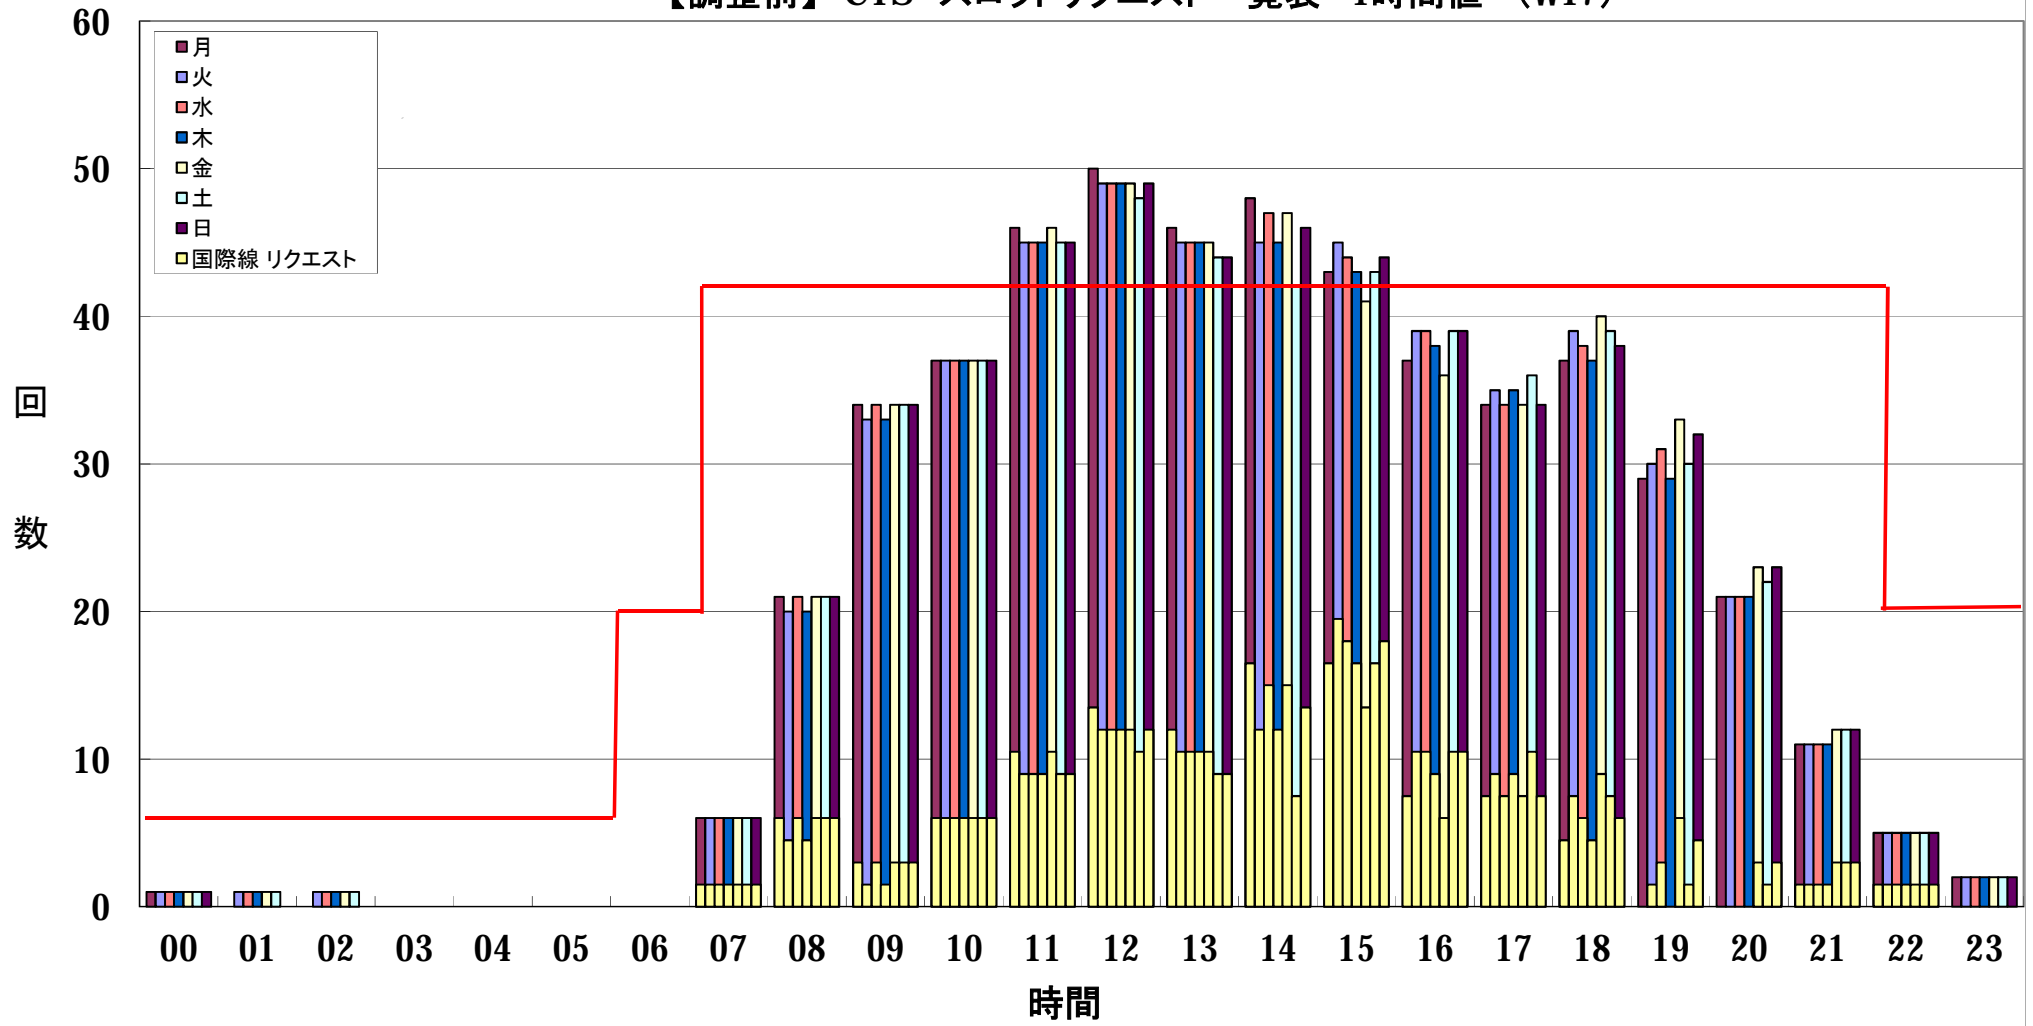

【調整前】 CTS スロットリクエスト一覧表 -1時間値- (W17)

— :W17 規制値

【調整後】 CTS スロットリクエスト一覧表 -1時間値- (W17)

— :W17 規制値