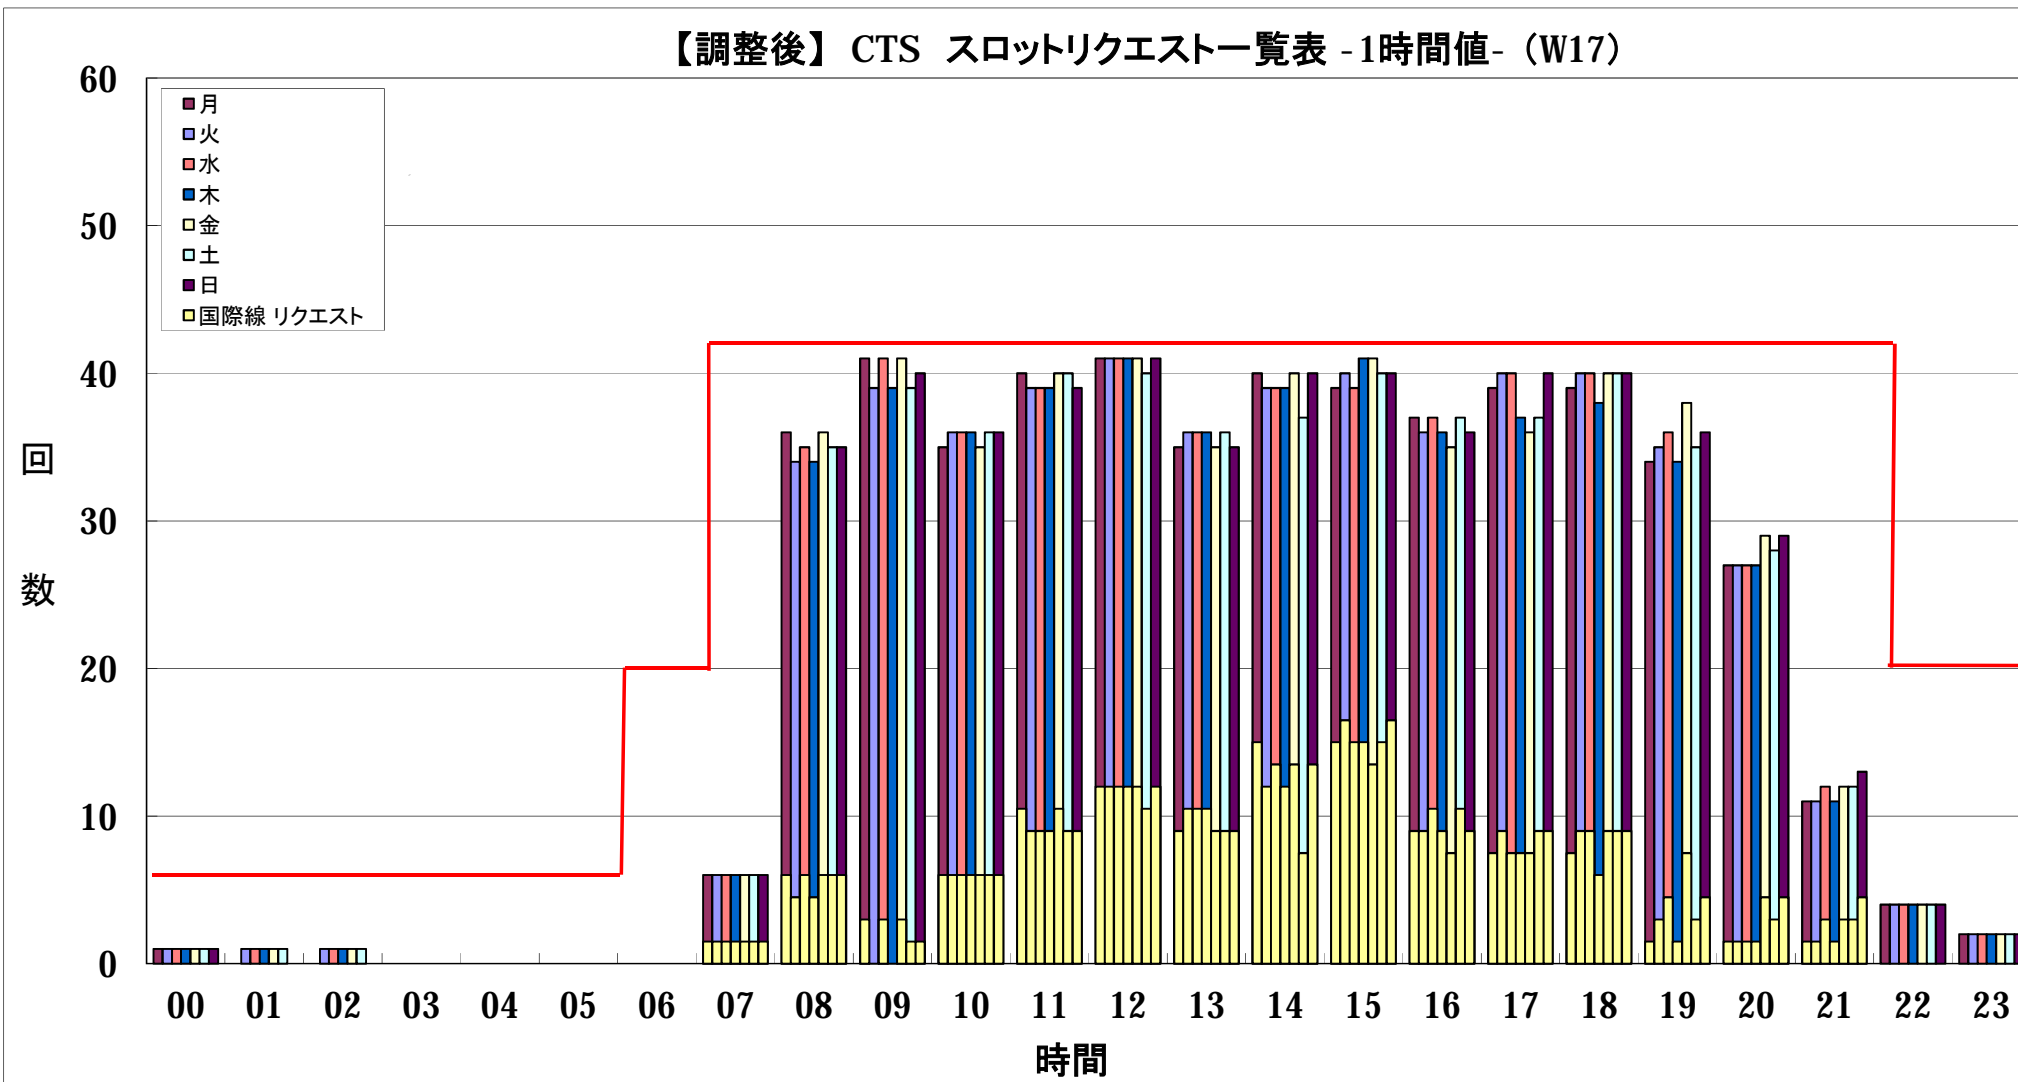

【調整前】 CTS スロットリクエスト一覧表 -1時間値- (W17)

— :W17 規制値

【調整後】 CTS スロットリクエスト一覧表 -1時間値- (W17)

— :W17 規制値