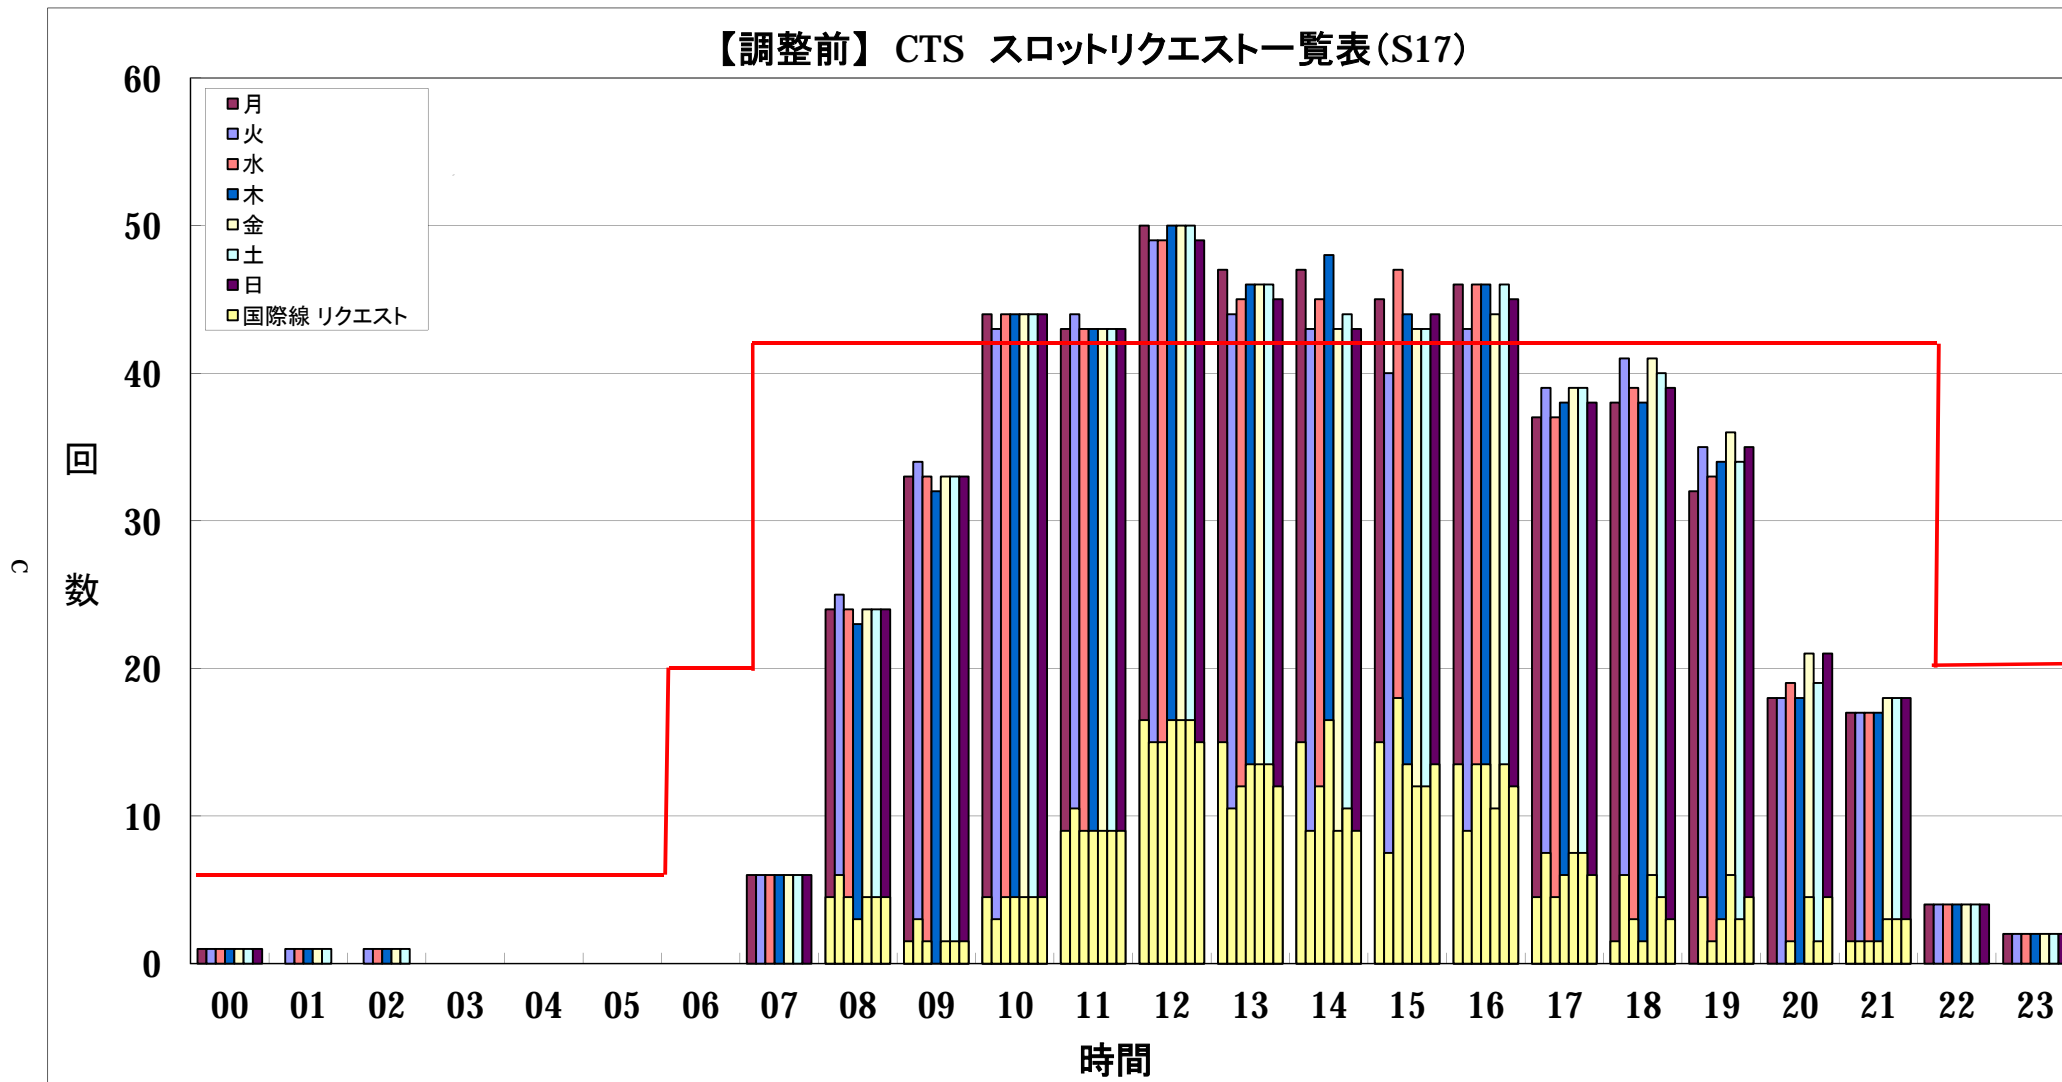

【調整前】 CTS スロットリクエスト一覧表(S17)

—:S17 規制値

【調整後】CTS スロットリクエスト一覧表(S17)

— :S17 規制値