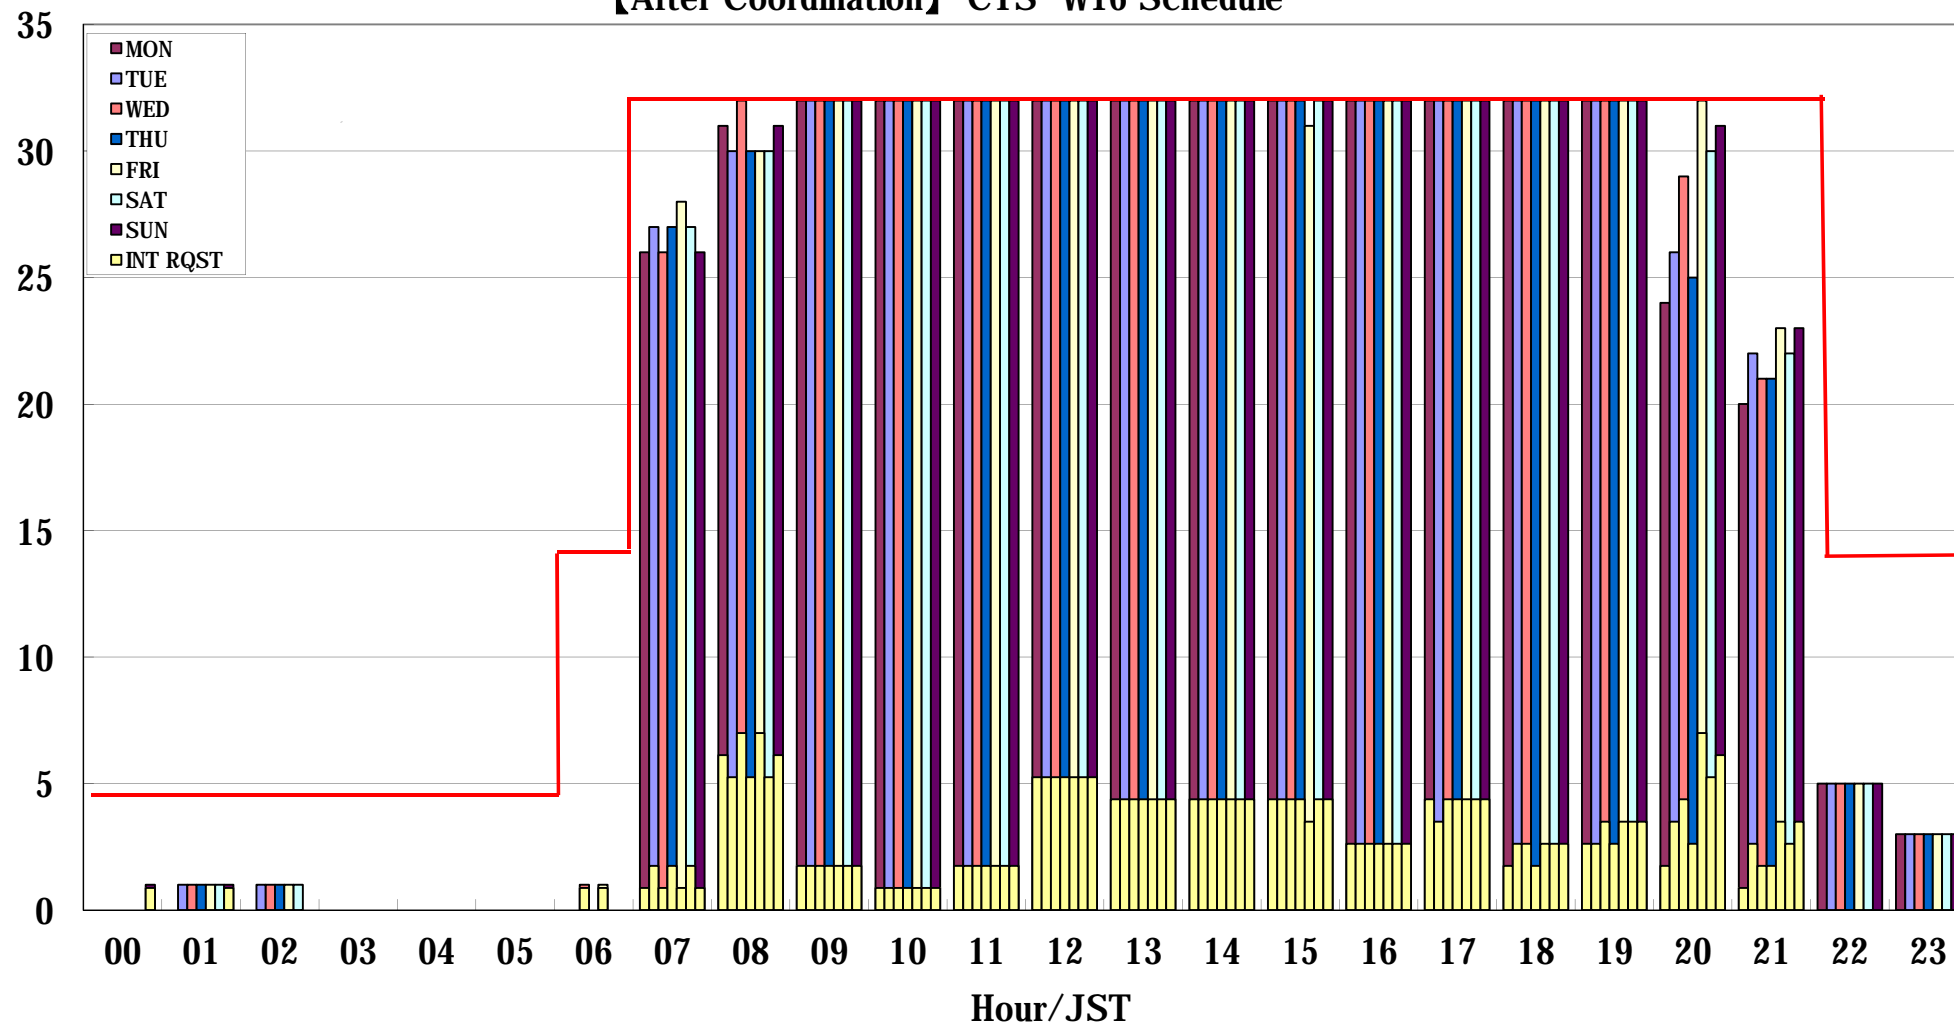

【Before Coordination】 CTS W16 Schedule Request

— :W16 Capacity

【After Coordination】 CTS W16 Schedule

— :W16 Capacity