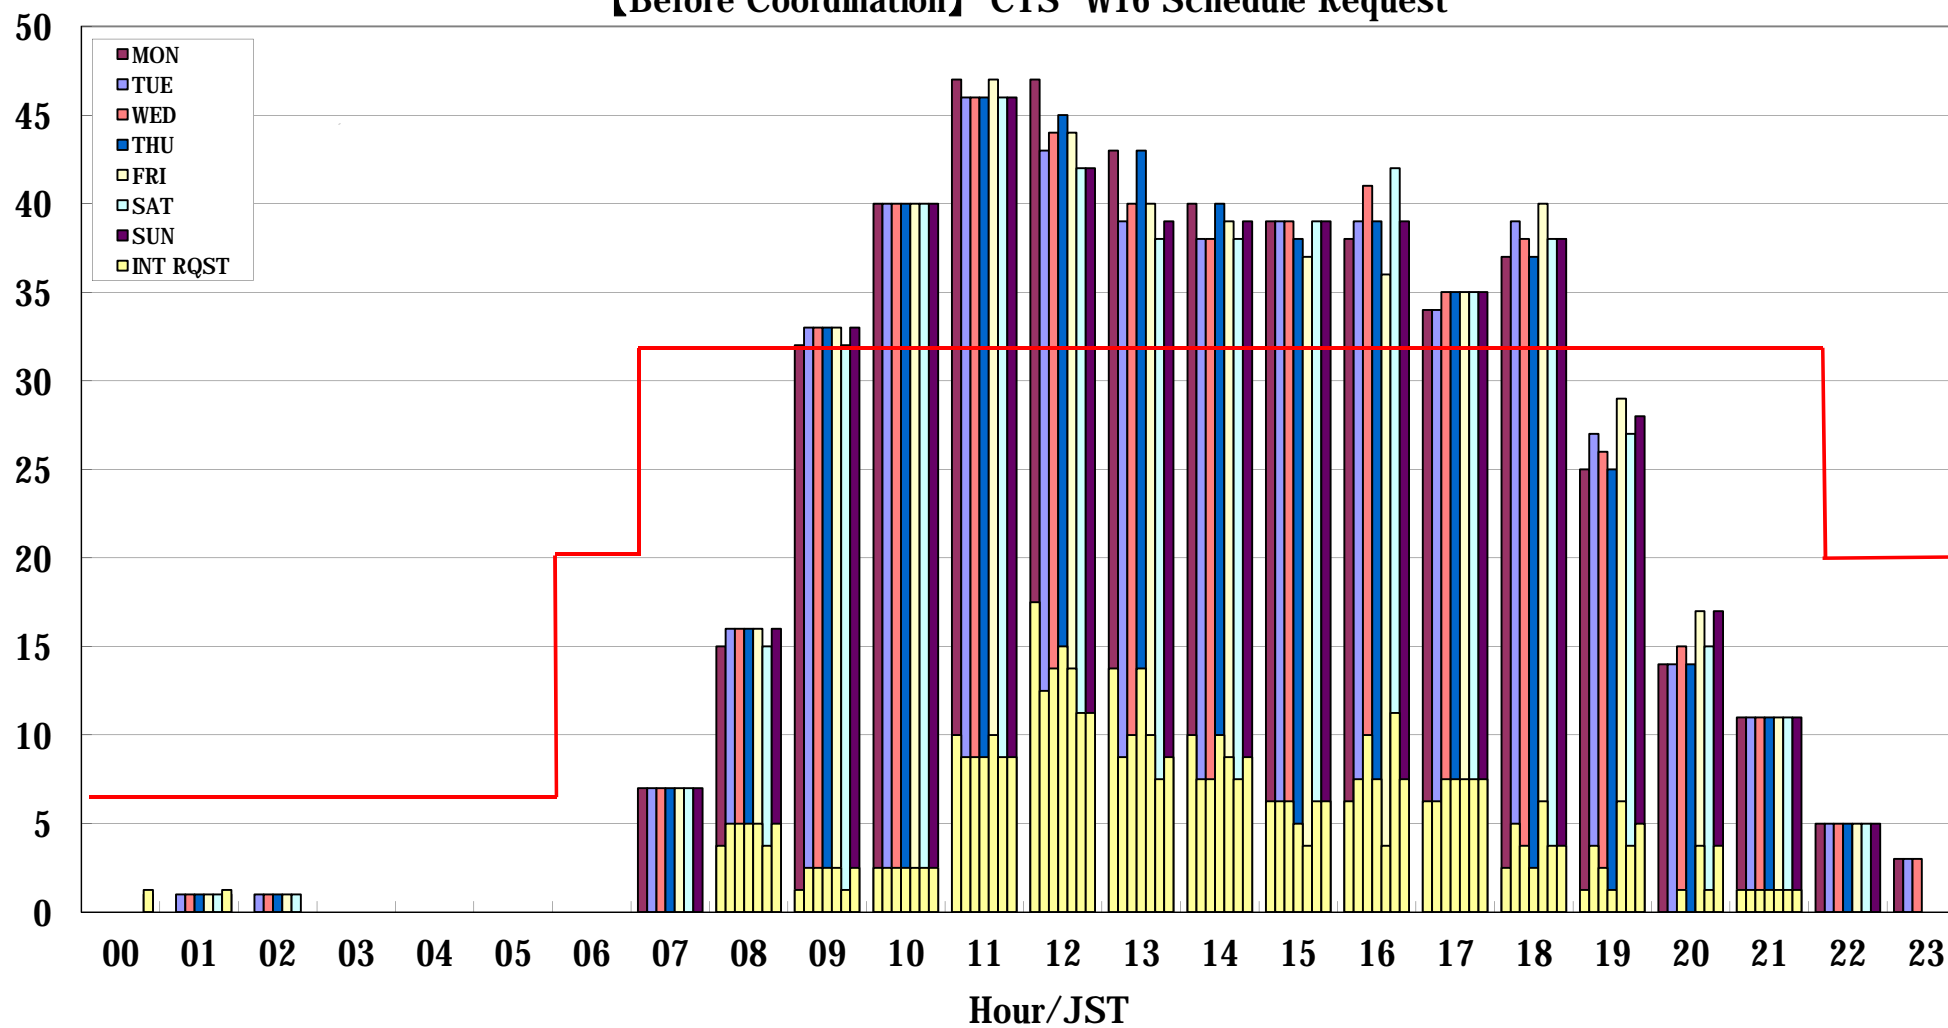

【Before Coordination】 CTS W16 Schedule Request

— :W16 Capacity

【After Coordination】 CTS W16 Schedule

— :W16 Capacity