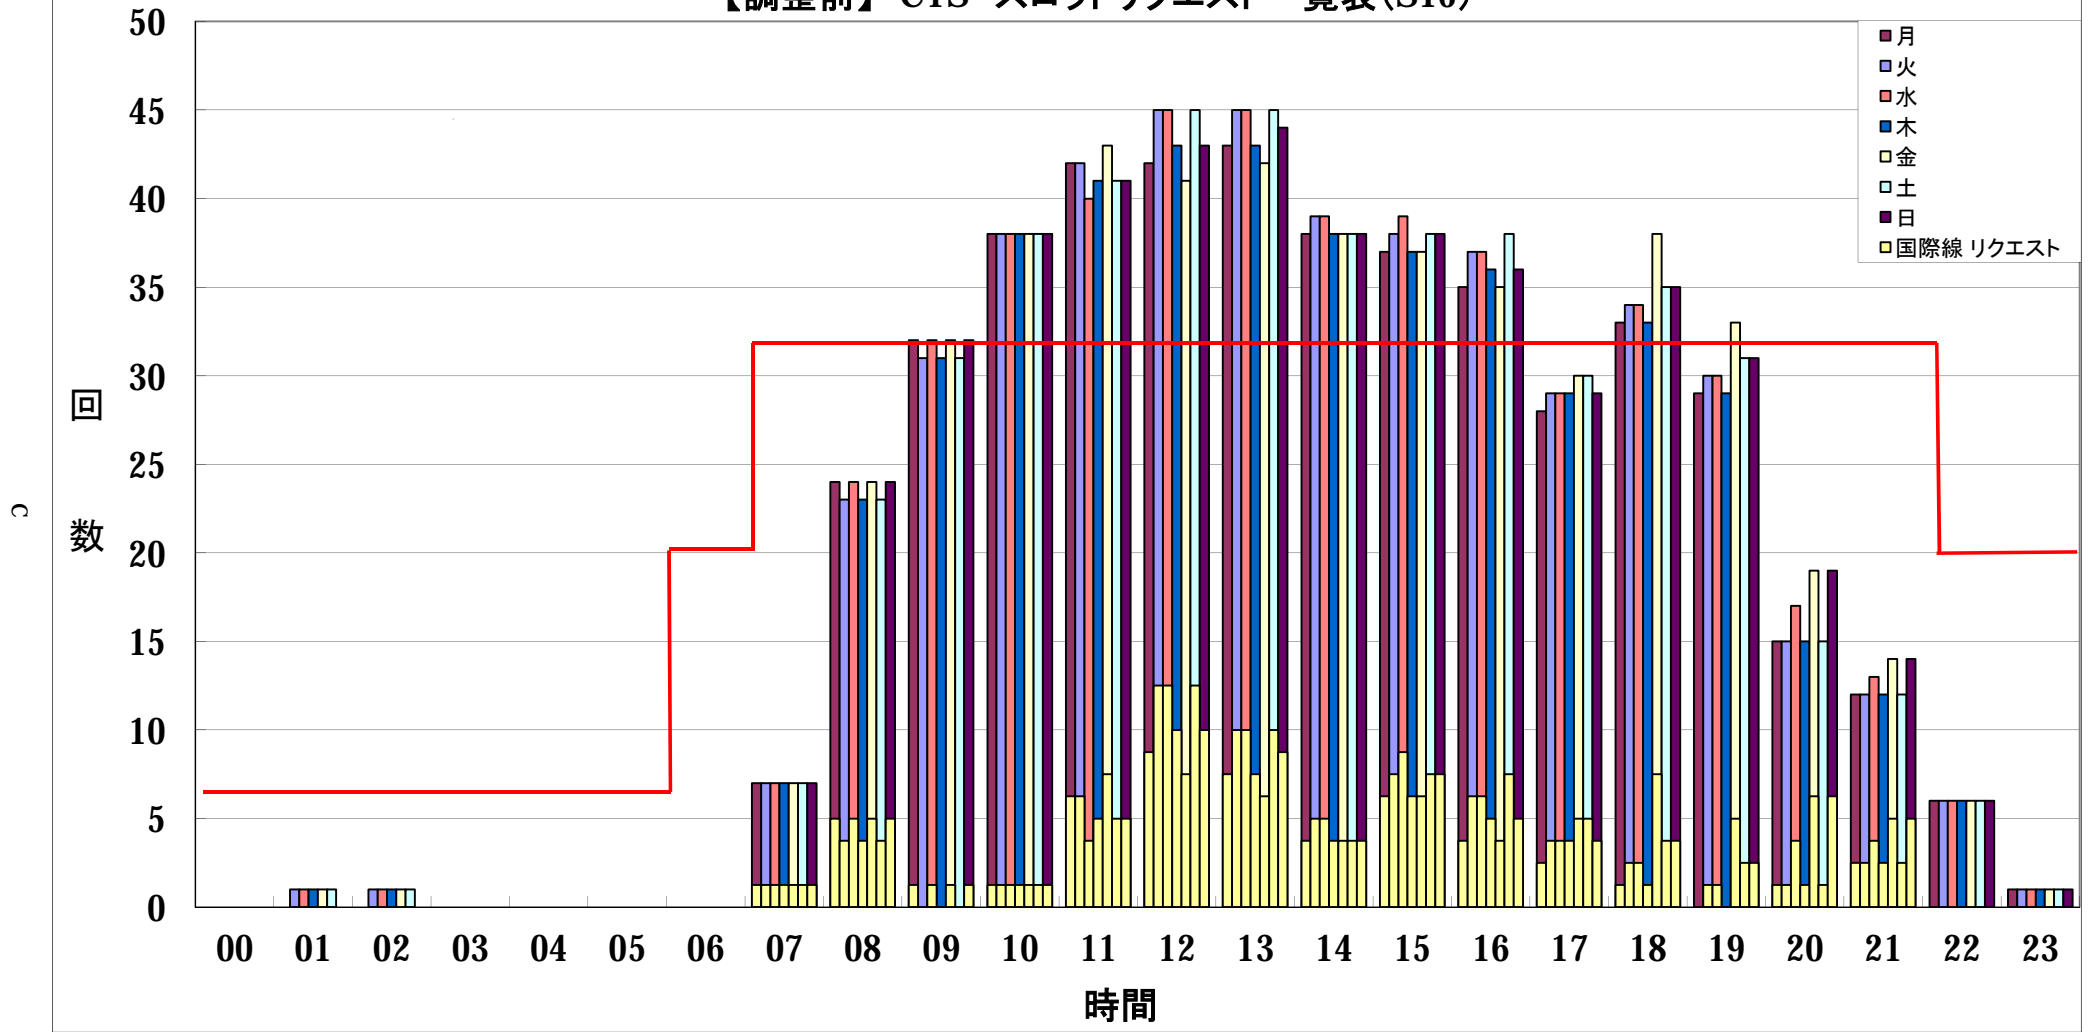

【調整前】 CTS スロットリクエスト一覧表(S16)

— :S16 規制値

【調整後】 CTS スロットリクエスト一覧表 (S16)

— :S16 規制値