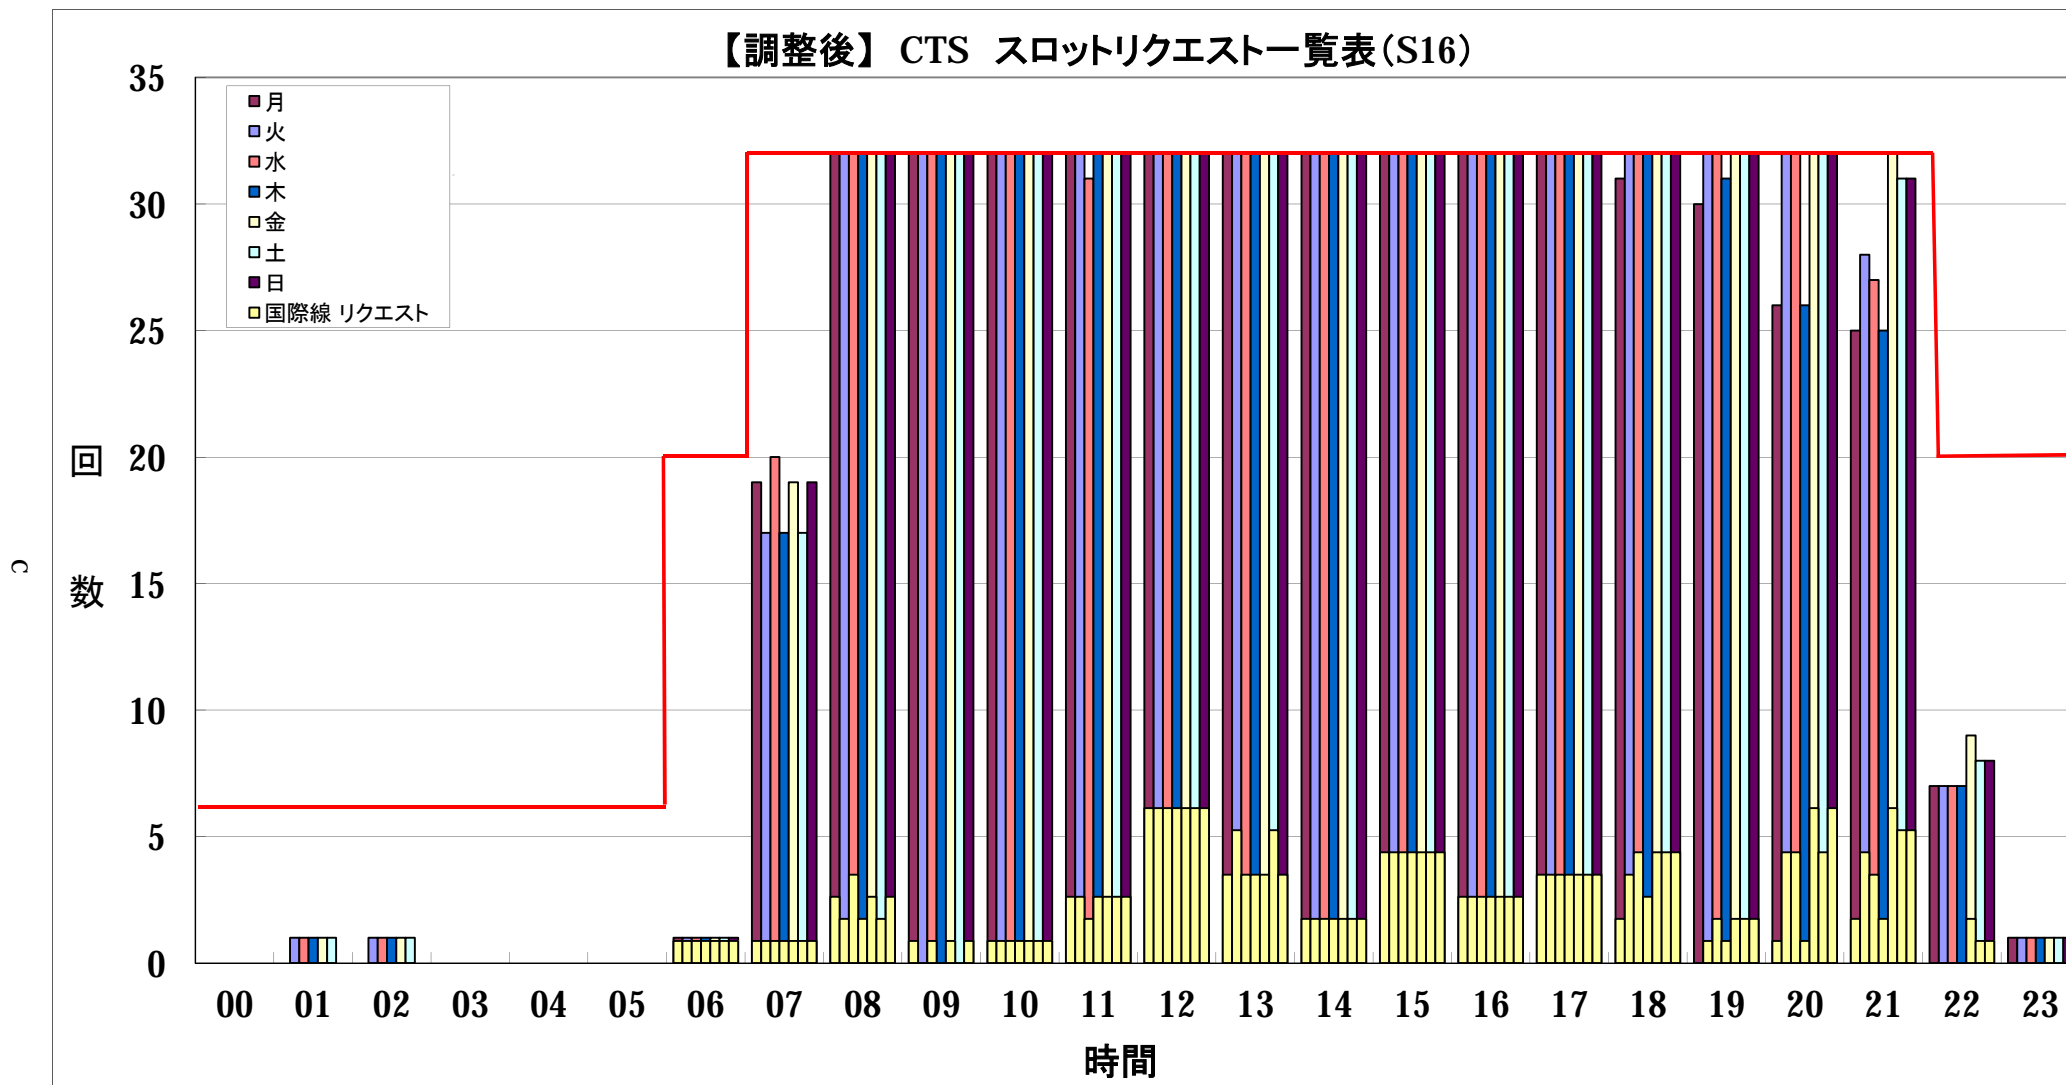

【調整前】 CTS スロットリクエスト一覧表(S16)

— :S16 規制値

【調整後】 CTS スロットリクエスト一覧表 (S16)

— :S16 規制値