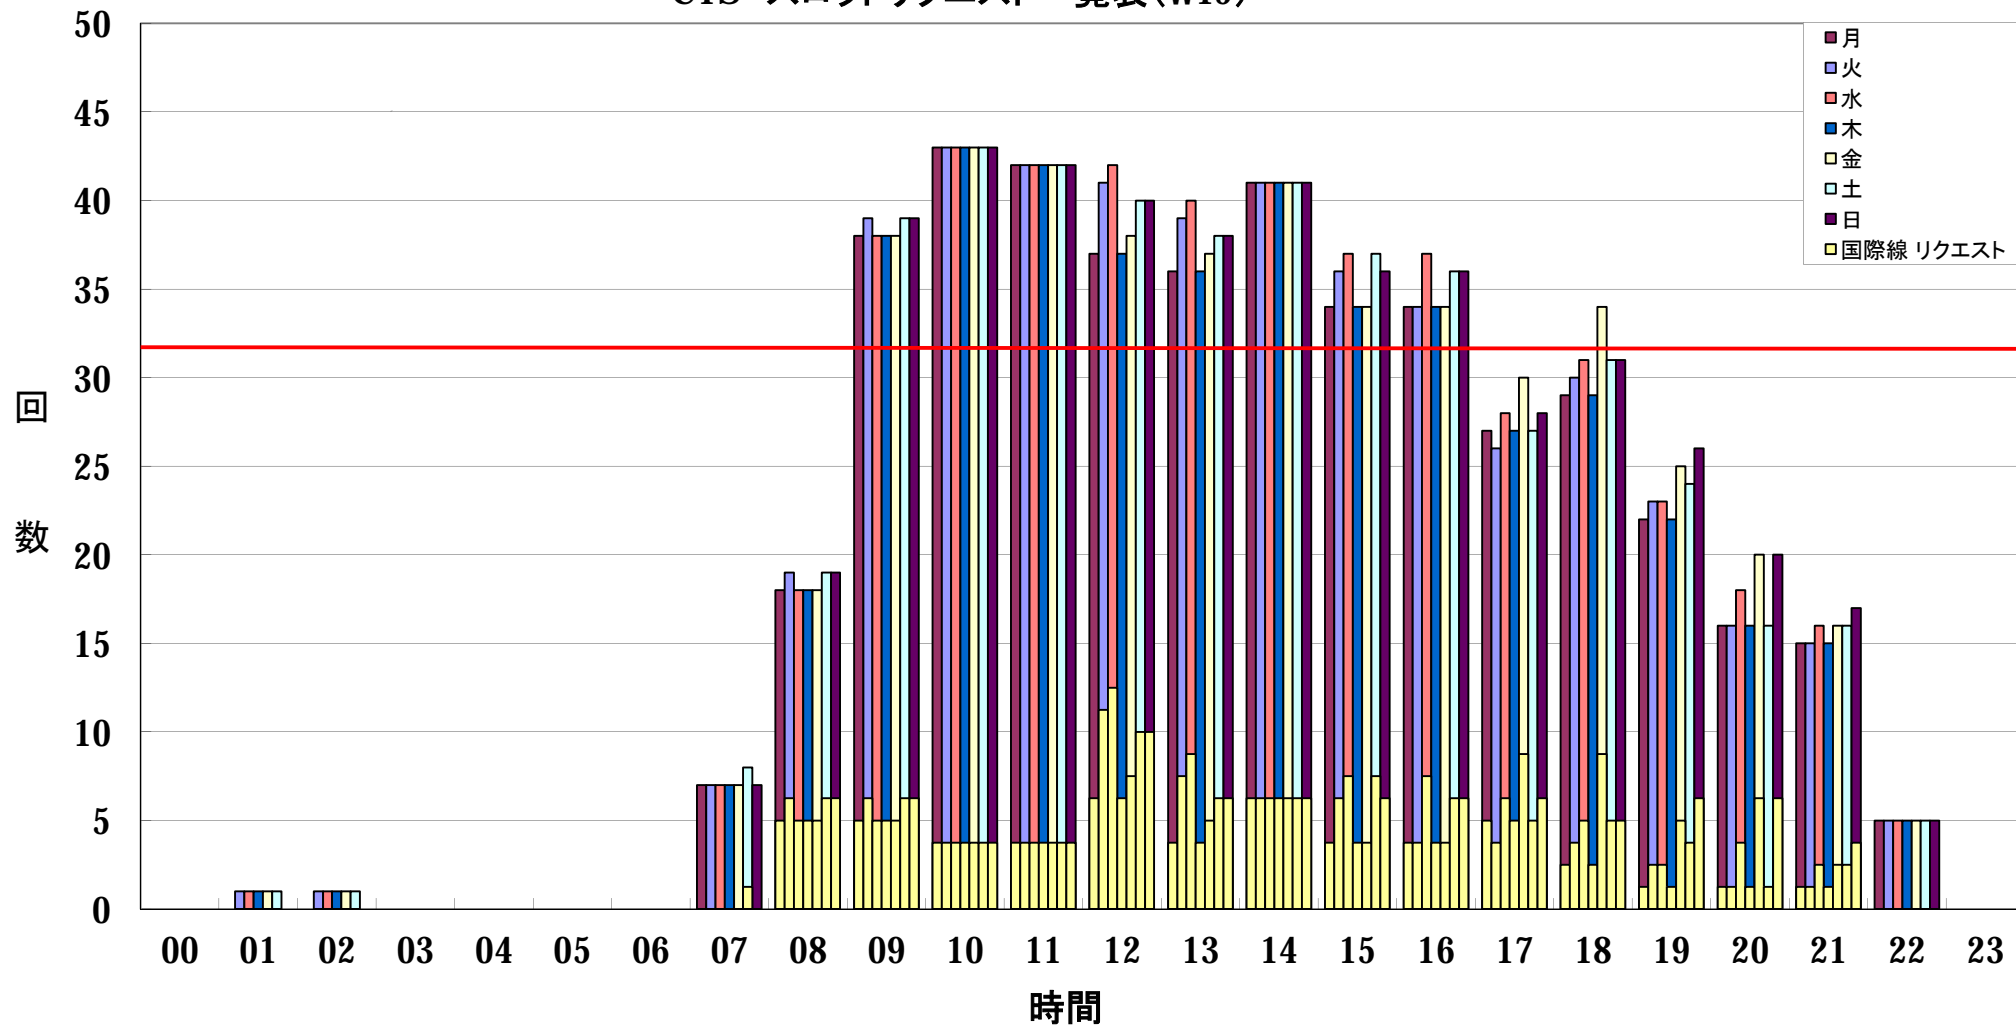

CTS スロットリクエスト一覧表(W15)

— :W15 規制値

CTS スロットリクエスト一覧表(W15)

—:W15 規制値