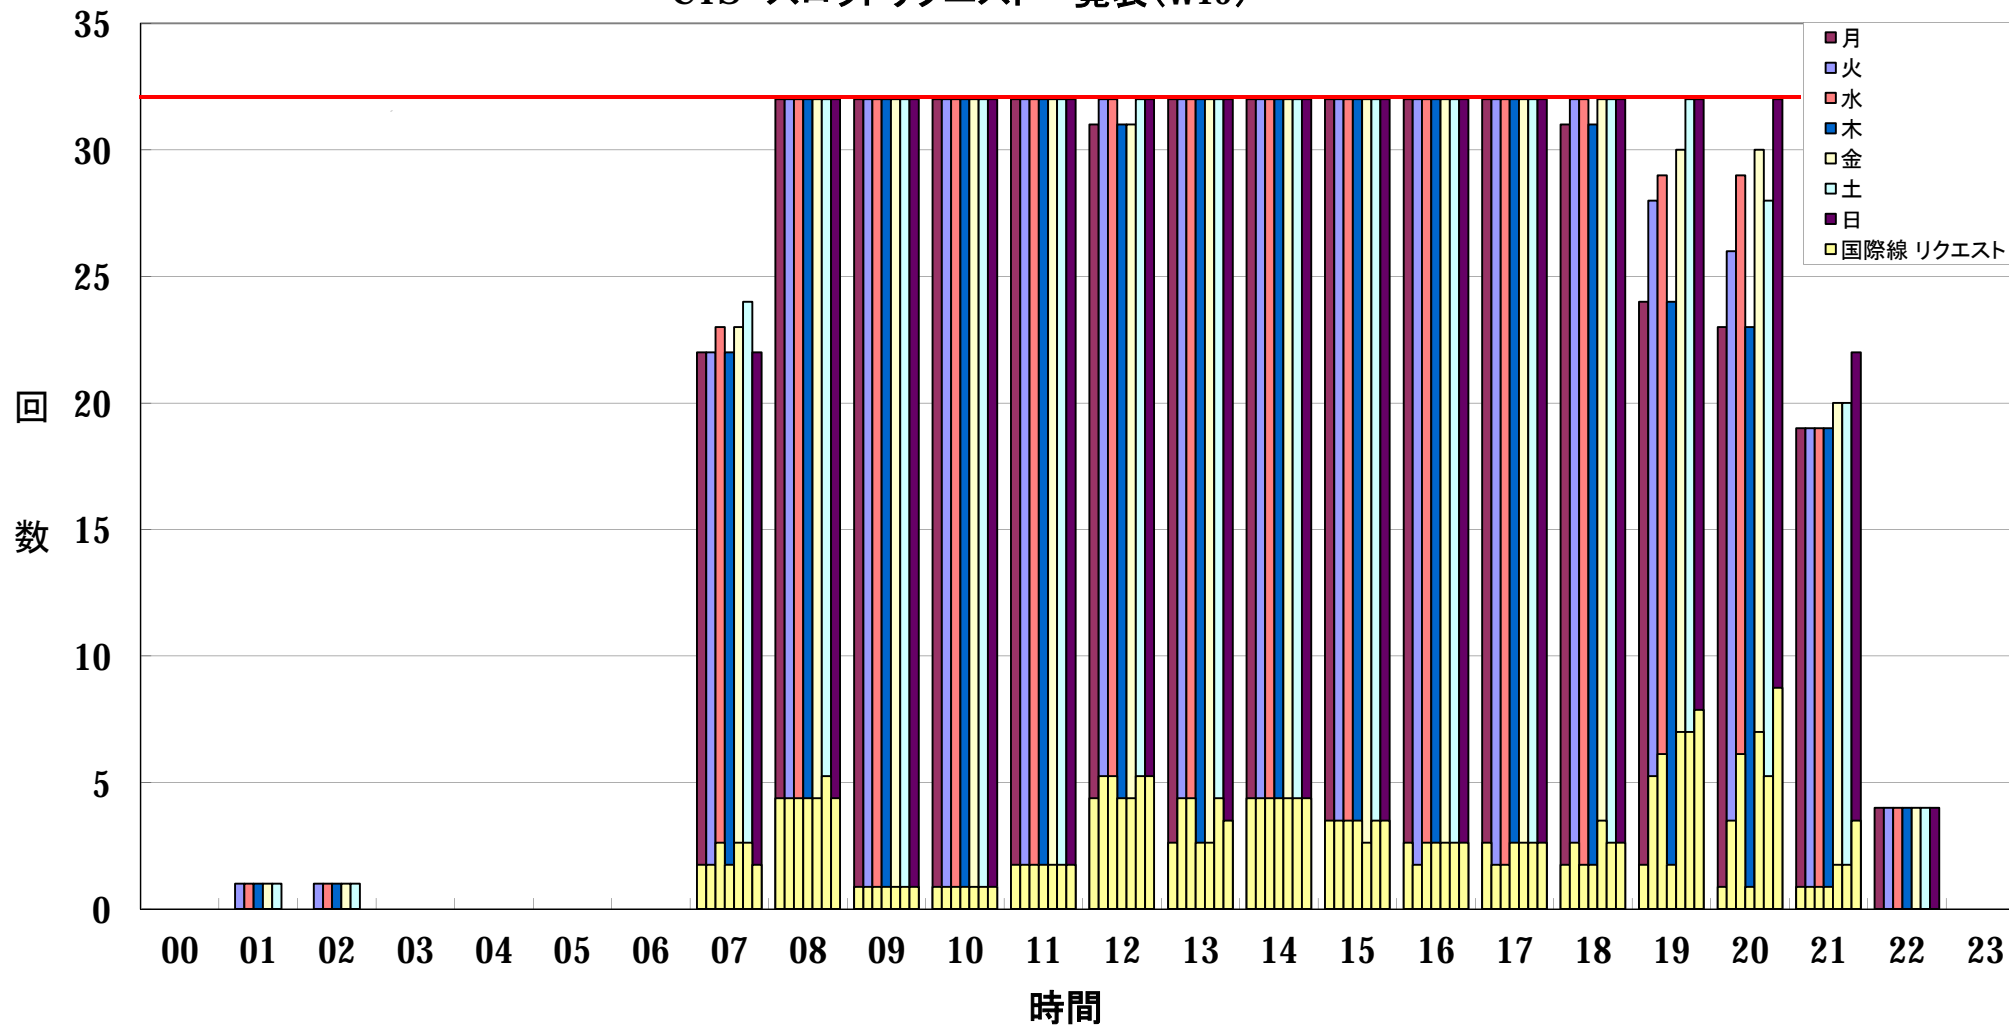

CTS スロットリクエスト一覧表(W15)

— :W15 規制値

CTS スロットリクエスト一覧表(W15)

—:W15 規制値