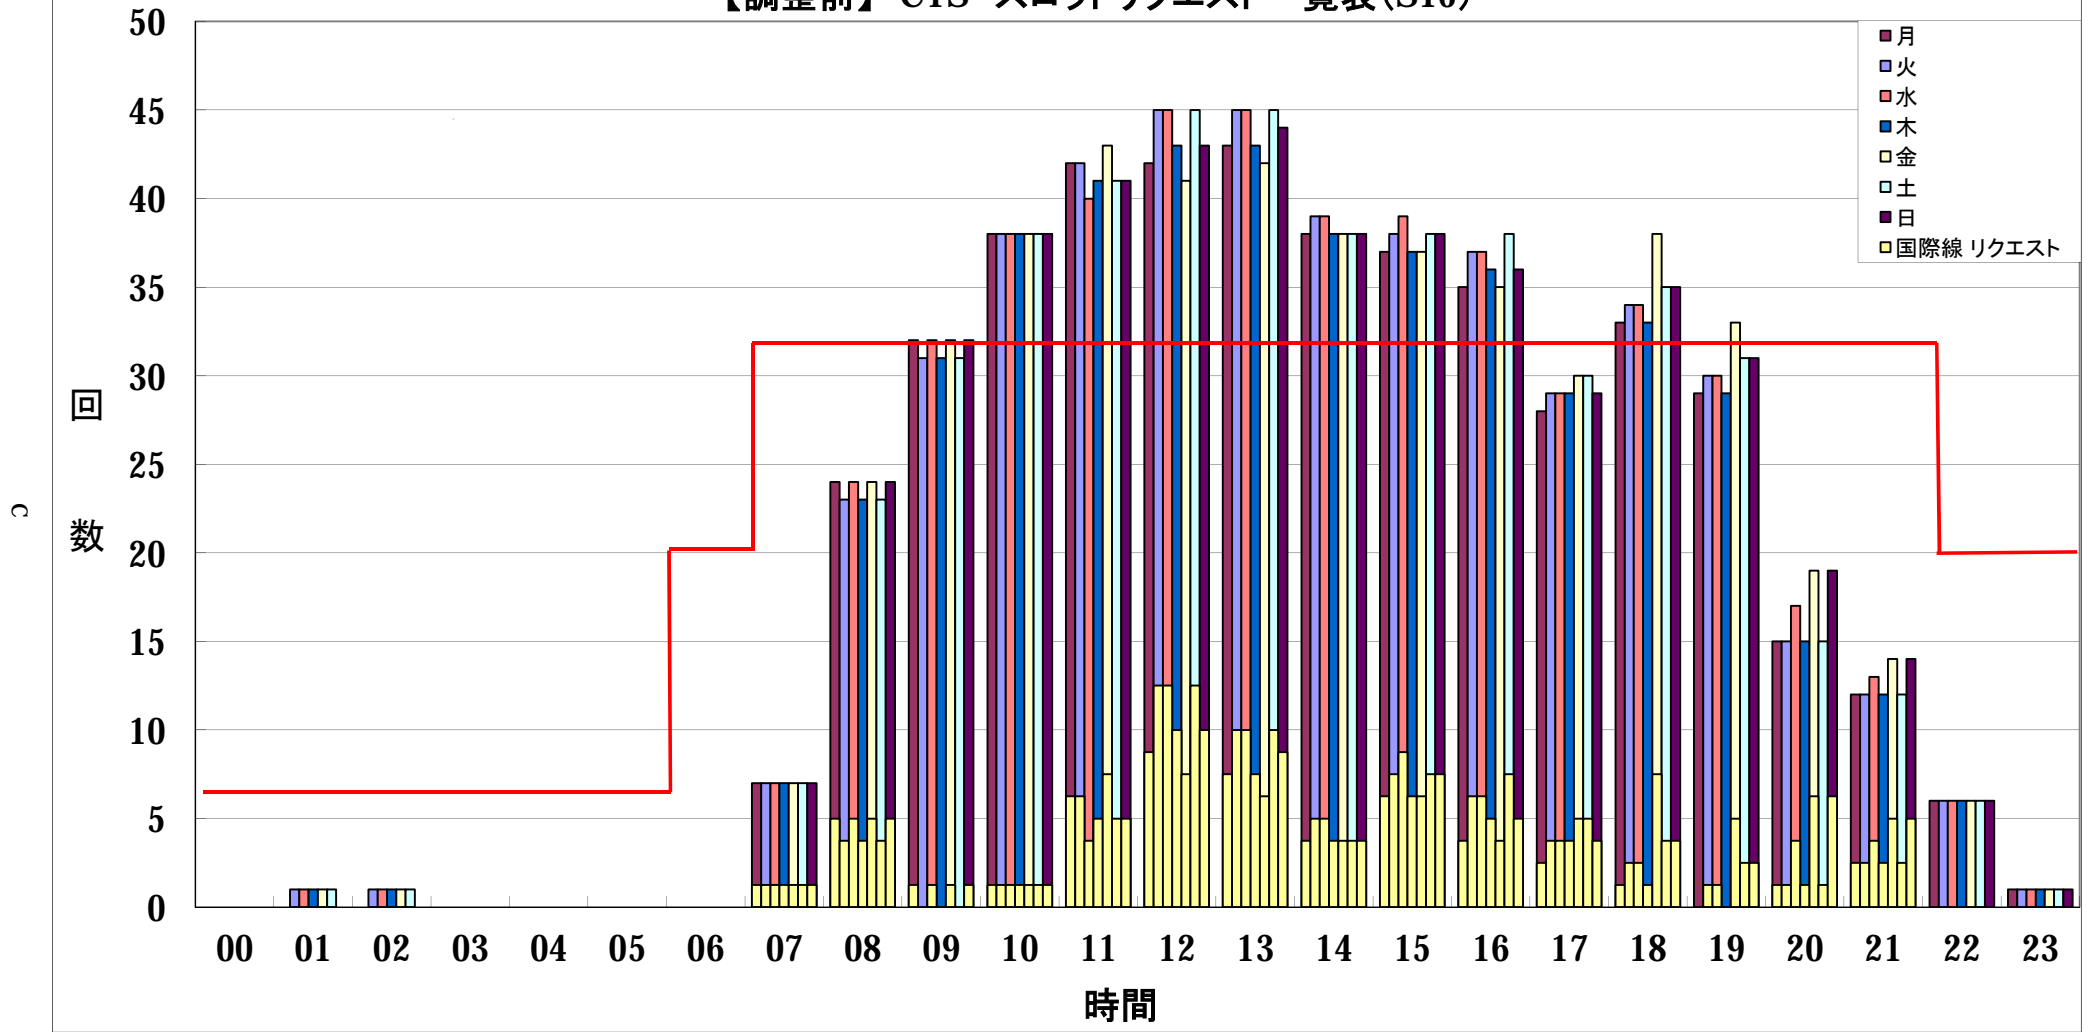

【調整前】 CTS スロットリクエスト一覧表(S16)

— :S16 規制値

【調整後】 CTS スロットリクエスト一覧表(S16)

— :S16 規制値