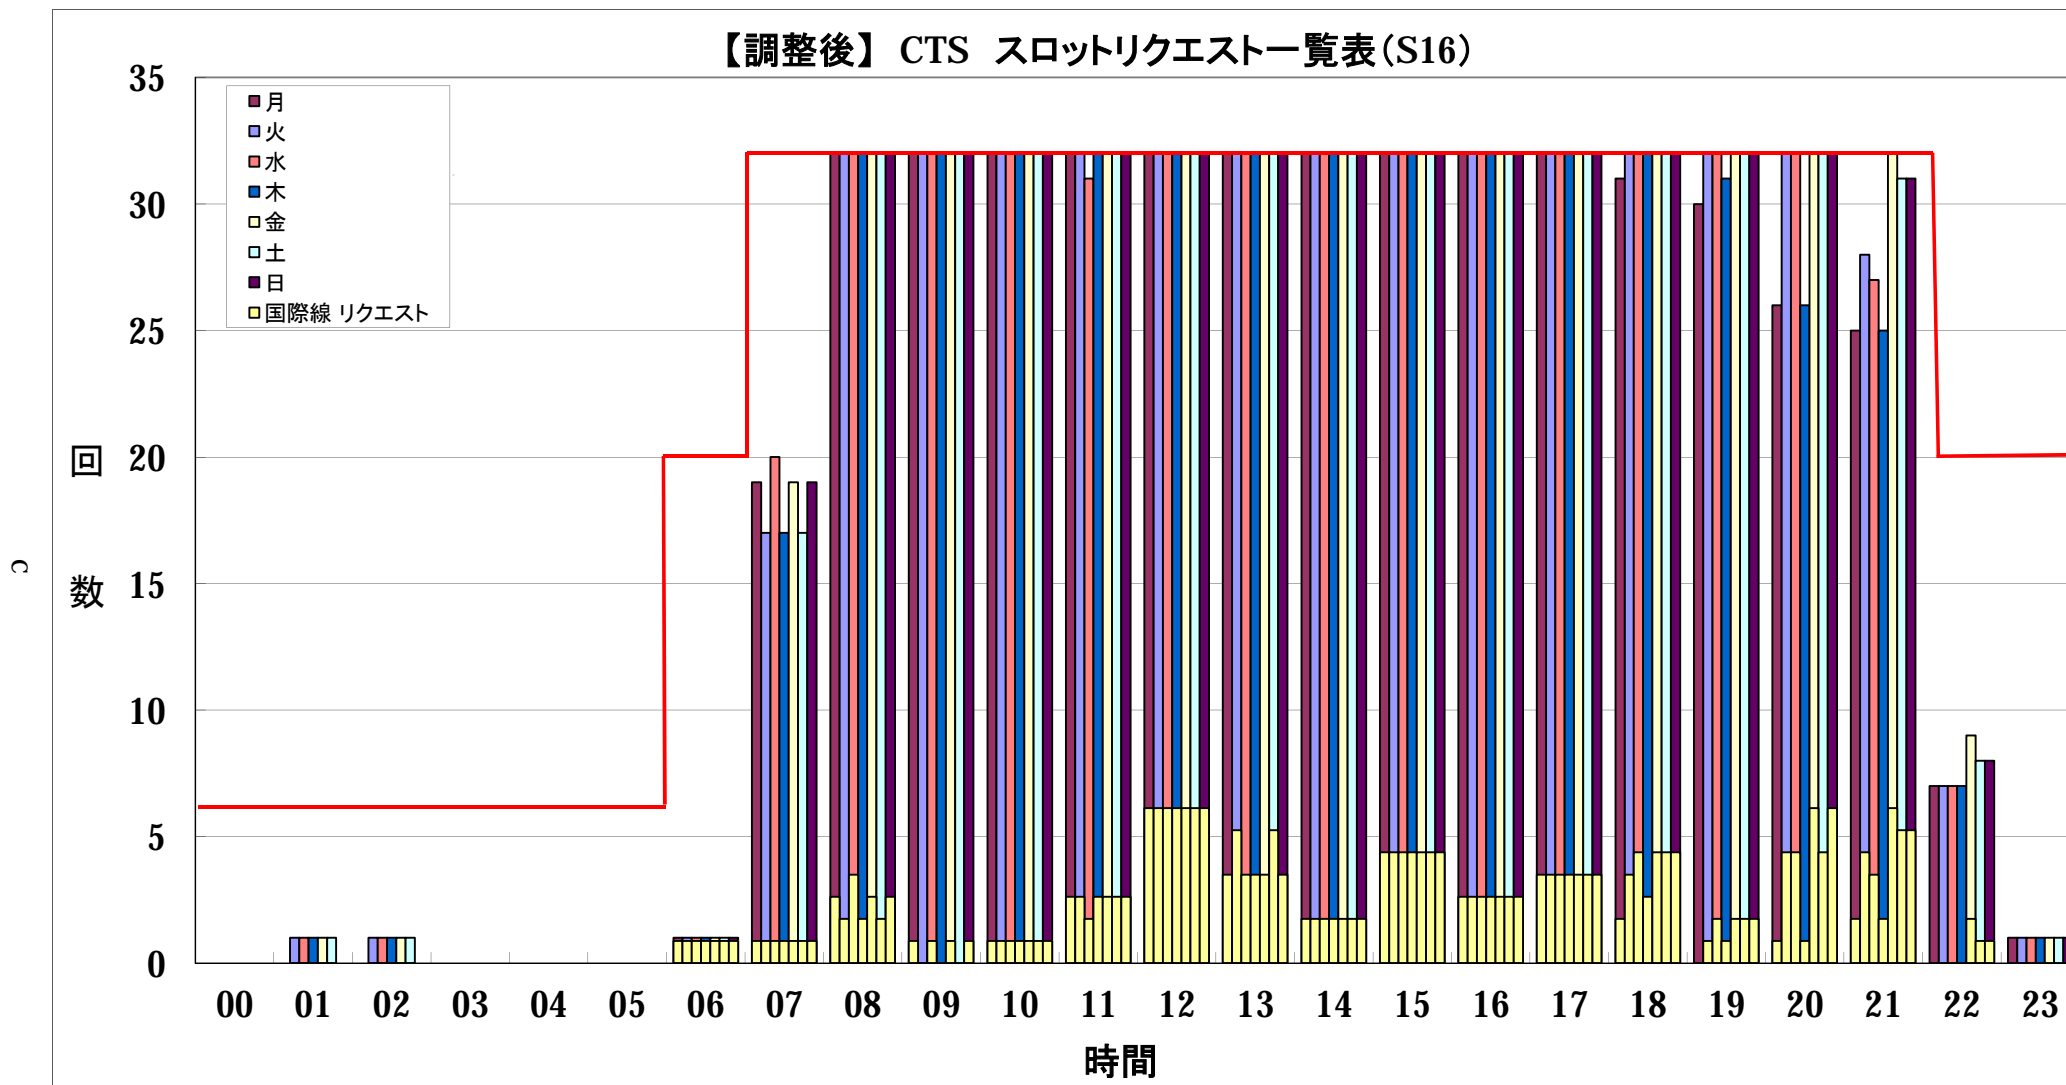

【調整前】 CTS スロットリクエスト一覧表(S16)

— :S16 規制値

【調整後】 CTS スロットリクエスト一覧表(S16)

— :S16 規制値