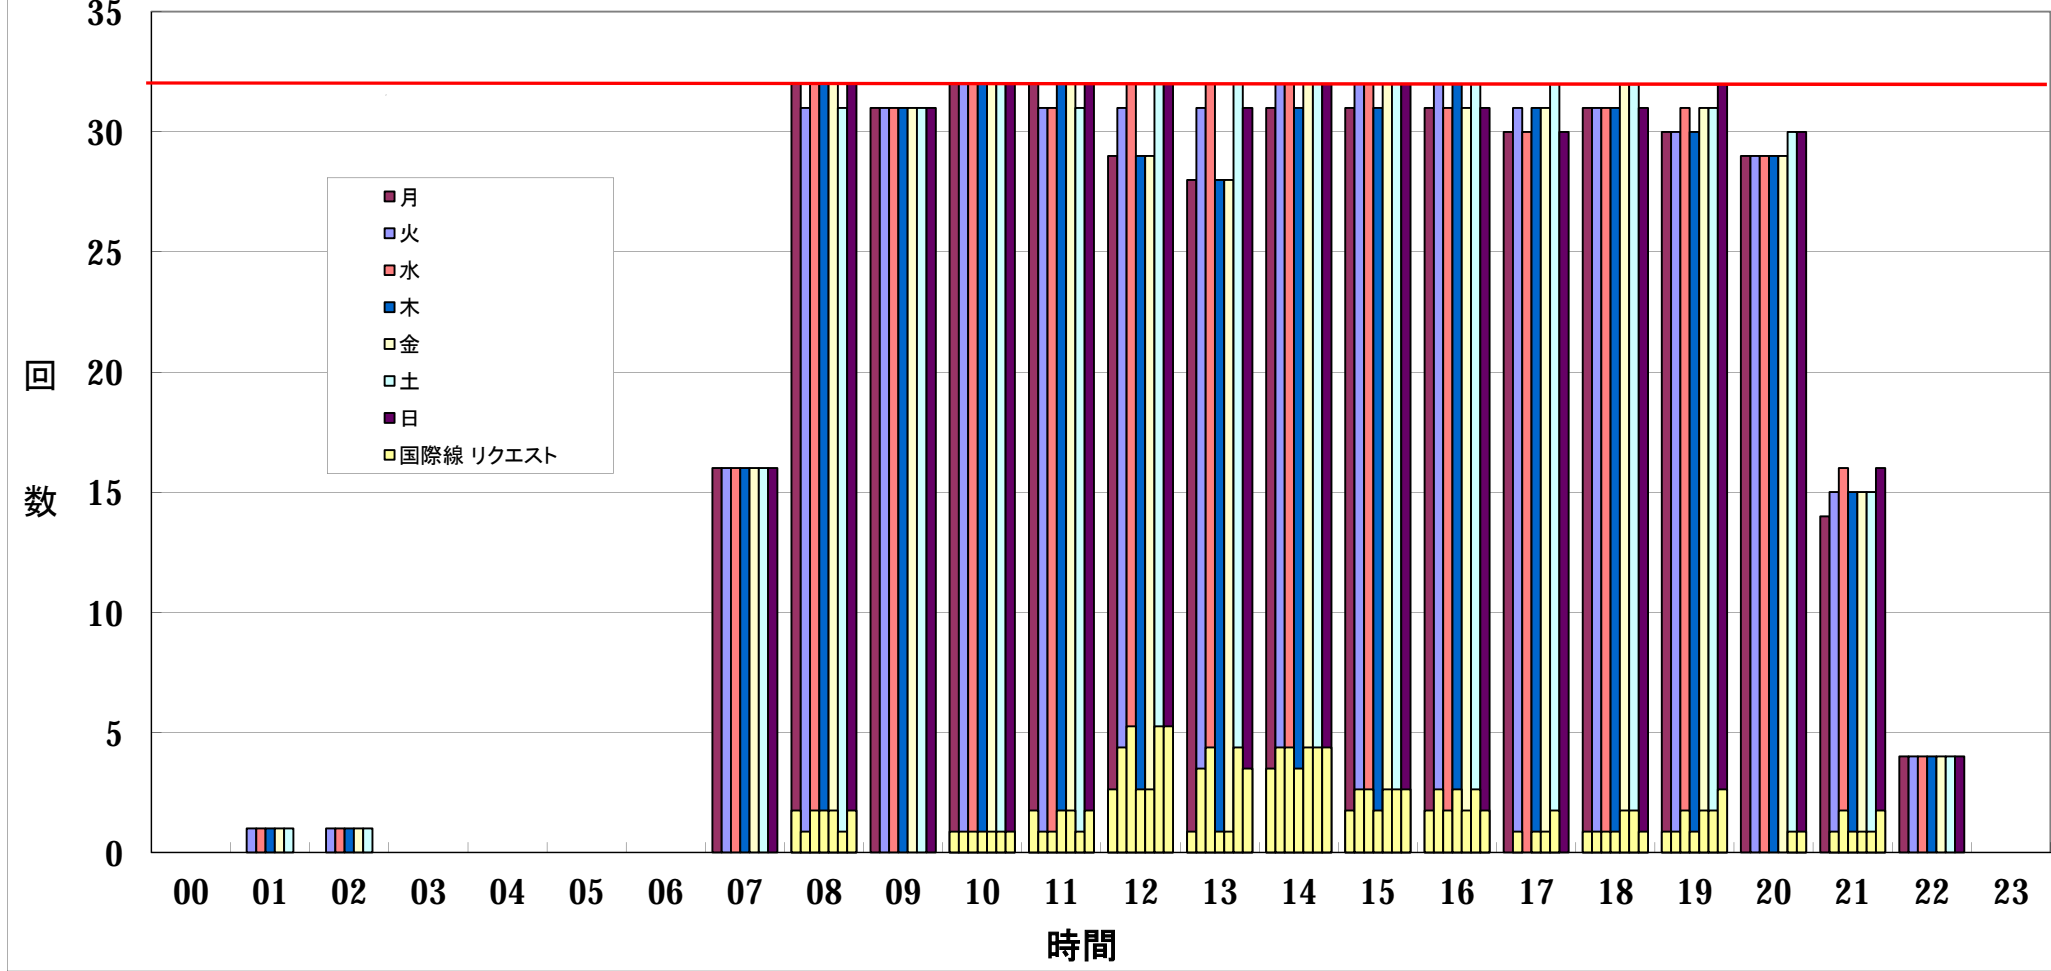

W14 CTS スロットリクエスト一覧表(調整後)

— : W14 規制値