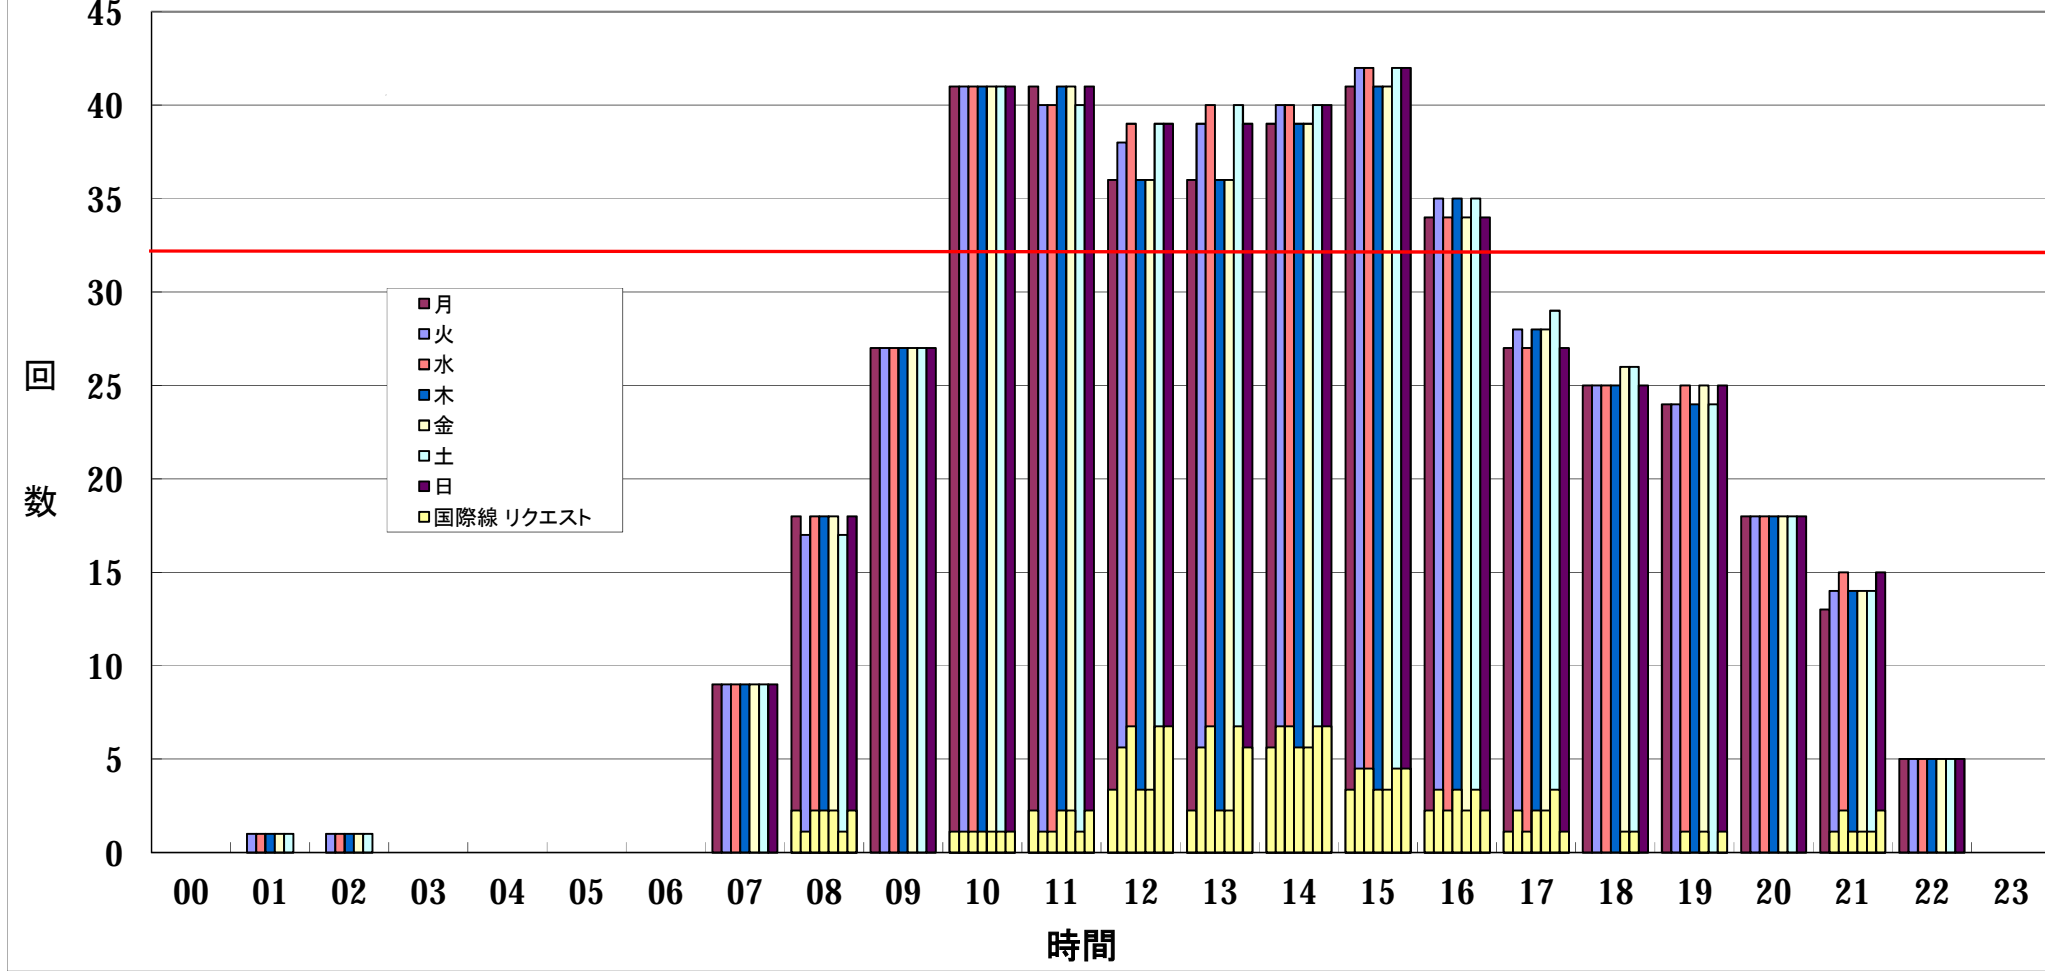

W14 CTS スロットリクエスト一覧表(調整前)

— :W14 規制値