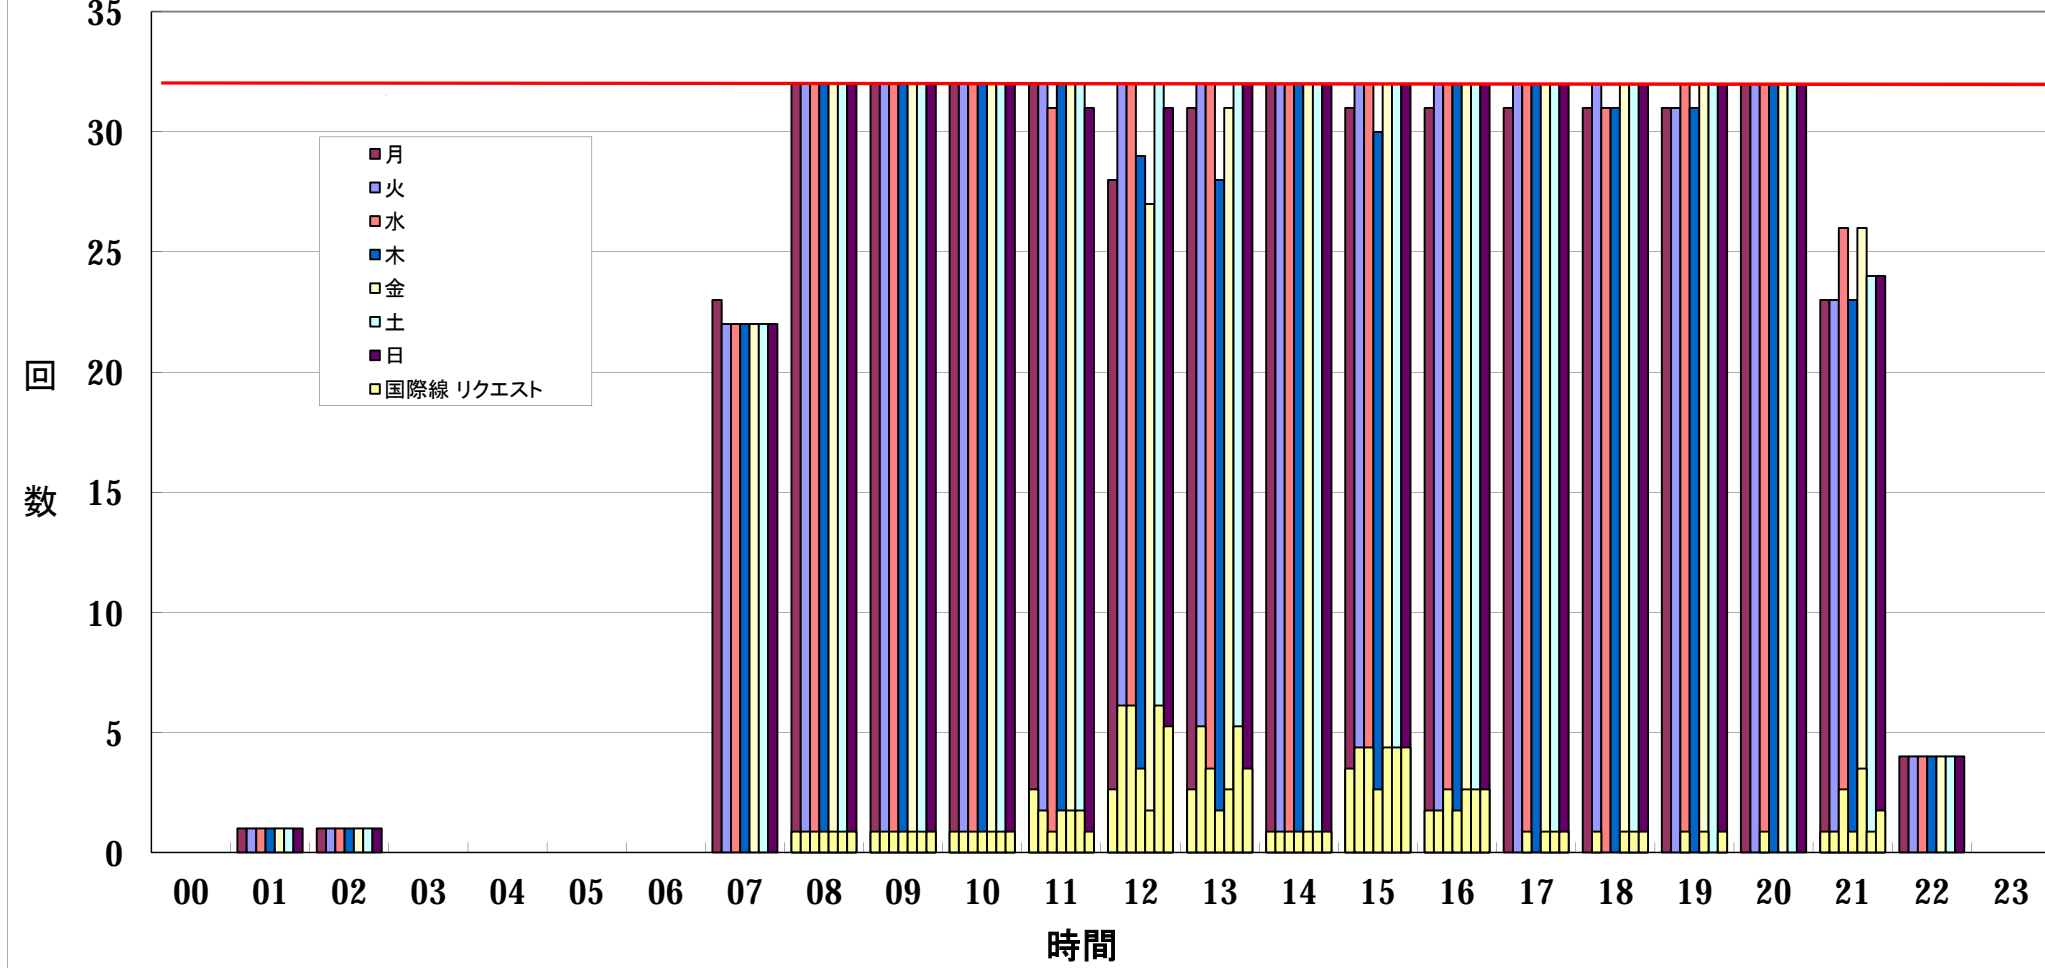

S14 CTS スロットリクエスト一覧表(調整後)

— :S14 規制値