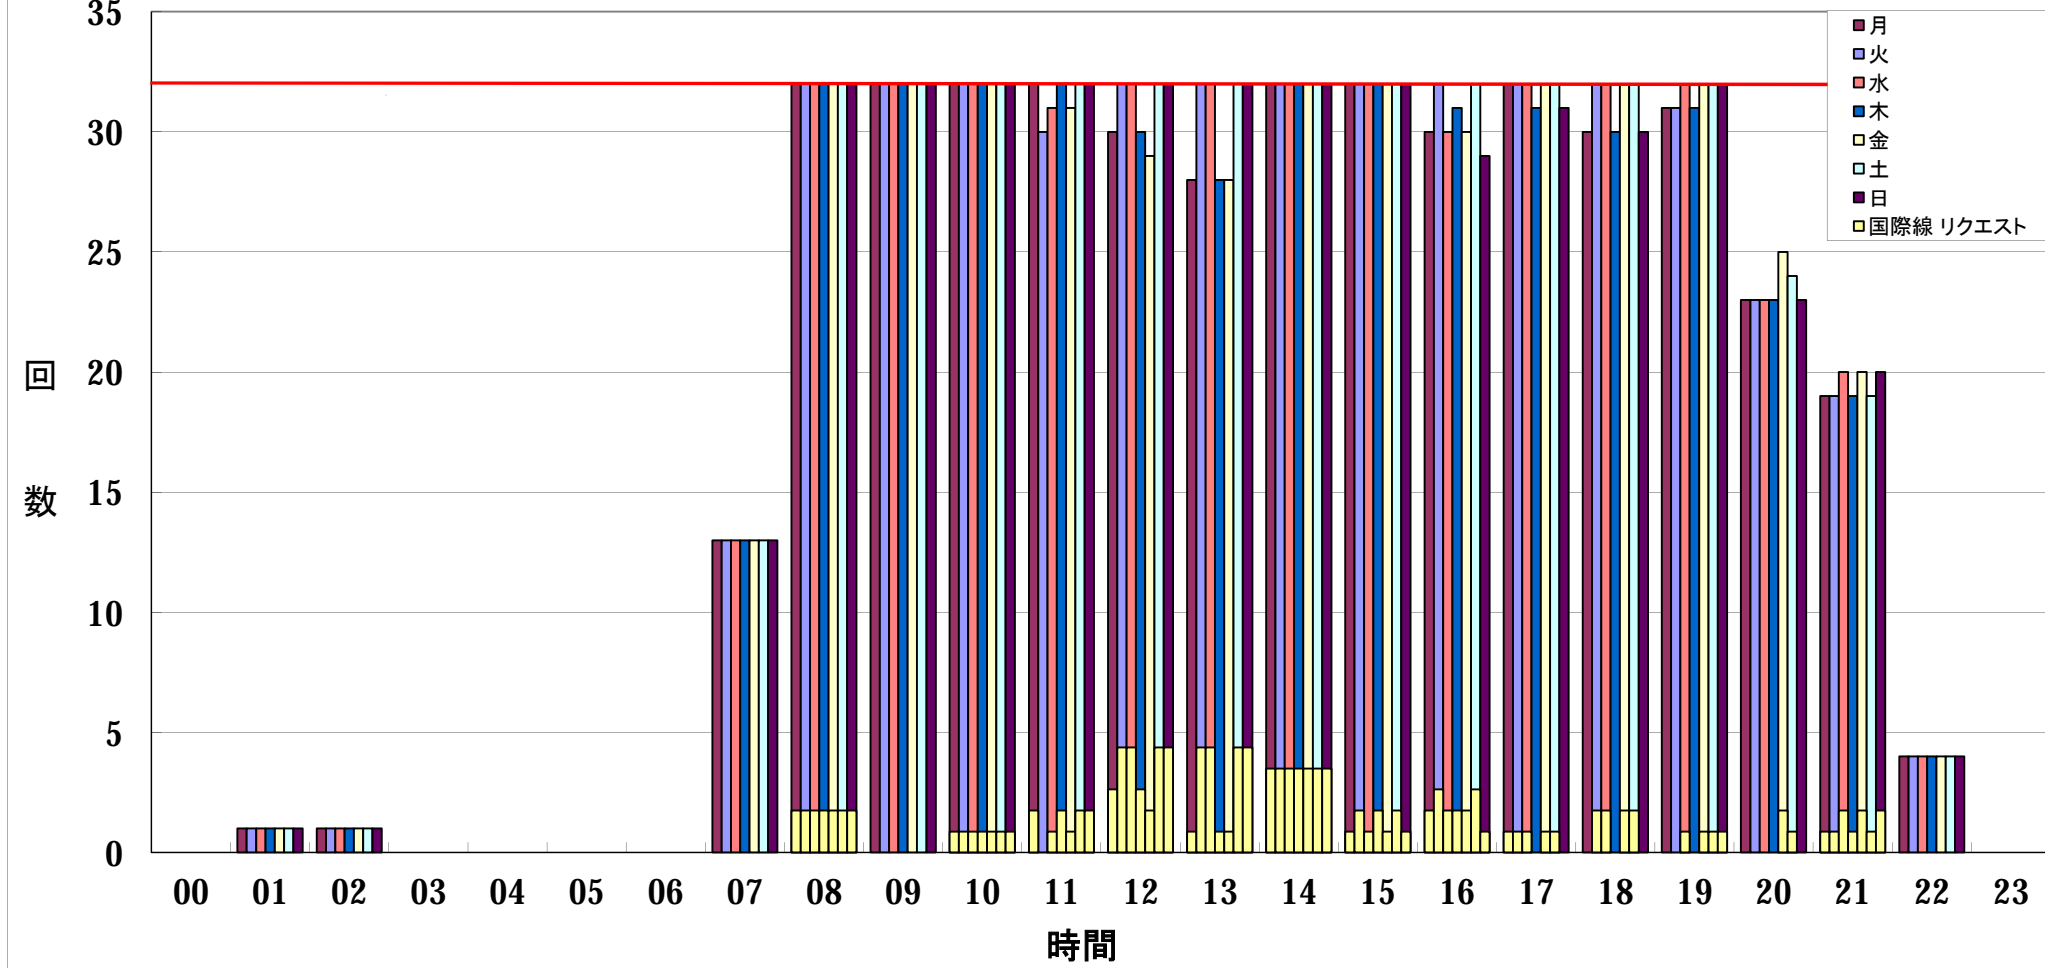

W13 CTS スロットリクエスト一覧表(調整後)

— :W13 規制値